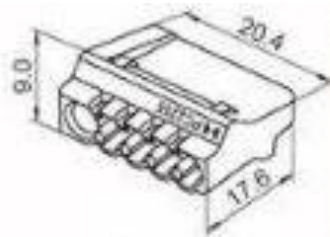

## CONNECTOR - 5x1,5-2,5mm<sup>2</sup> - Grijs

SCH-P07135

<b>Kleur</b>	Grijs
<b>Maximale bedrijfstemperatuur</b>	+150°C
<b>Minimale bedrijfstemperatuur</b>	-30°C

Voor massieve draden met een doorsnede van 1,5 tot 2,5 mm<sup>2</sup>

Striplengte: 11 mm Bedrijfstemperatuur: -30°C tot +105°C Kleurcodering voor eenvoudige identificatie van de connector Nominale stroomsterkte: 24 Ampère Nominale spanning: 450 Volt (volgens VDE-norm) Maximale spanning: - 600 Volt voor aansluitingen in woonhuizen - 1000 Volt voor aansluitingen op verlichtingsarmaturen  
Materiaal: Vlamvertragend thermoplastisch materiaal volgens UL94 V2 Gloeidraadweerstand: 960°C.