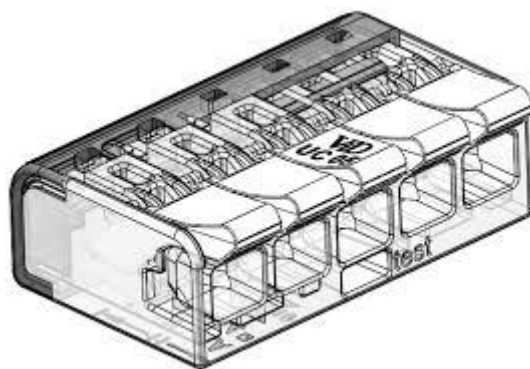

AGENCES INDUSTRIELLES
INDUSTRIELE AGENTSCHAPPEN

Equipements Electromécaniques
Elektro-mekaniek Uitrustingen

SA **Staelens** NV

HENDEL CONNECTOR - 5x0,2-4mm² SCH-P07315

5-ingang hendelbediende aansluitklemmen

Voor massieve en gevlochten draden: 0,2 tot 4,0 mm²

Striplengte: 11 mm

Nominale stroom: 32 A

Nominale spanning: 450 V

Materiaal: polycarbonaat/polyamide

Verpakking : 25 st.

Goedkeuringen : VDE / FI / S / N / CE / S+ UL94 V2