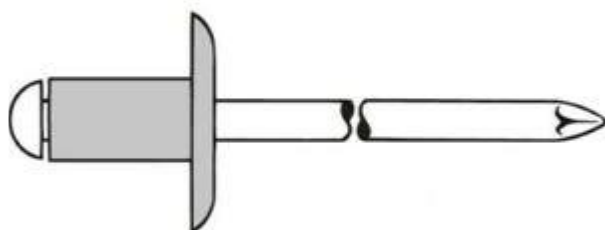

KLINKNAGEL ALU 4x8 52.42.49

<u>Minimale klemcapaciteit:</u>	<u>4,00 mm</u>
<u>Maximale klemcapaciteit:</u>	<u>5,00 mm</u>
<u>Lengte buisvormige klinknagel:</u>	<u>8,00 mm</u>
<u>Boordiameter:</u>	<u>4,10 mm</u>
<u>Kopdiameter:</u>	<u>8,00 mm</u>
<u>Naalddiameter:</u>	<u>2,10 mm</u>
<u>Diameter holle klinknagel:</u>	<u>4,00 mm</u>
<u>Schuifkracht:</u>	<u>1400 N</u>
<u>Trekkracht:</u>	<u>2000 N</u>
<u>Materiaal holle klinknagel:</u>	<u>Aluminiumlegering</u>
<u>Materiaal nagel:</u>	<u>Verzinkt staal</u>
<u>Kopvorm:</u>	<u>Plate kop</u>