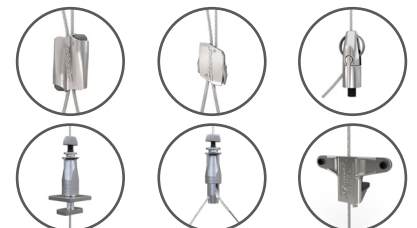

Eindbevestiging

Eenvoudig en snel te monteren op verlichting, draadgoten en spantklemmen

VOORDELEN

- Ideaal voor toepassingen die vaak toegang of onderhoud nodig hebben zoals draadgoten
- De Haak heeft een maximale werkbelasting tot 90 kg en de Mini-haak tot 15 kg. Hierbij geldt een veiligheidscoëfficiënt van 5:1
- Gebruiksklaar, geleverd als complete set met kabel en klem
- Beschikbaar in lengtes van 1 tot 10 meter (andere lengtes beschikbaar op aanvraag)

INSTALLATIE & AFSTELLING

SPECIFICATIES

Afmetingen	Type	A (mm)	B (mm)	C (mm)
Nr. 1	Mini Haak	4,5	5	55
	Haak	6,3	7	75
Nr. 2	Haak	6,3	7	75
Nr. 3	Haak	6,3	7	75

TECHNISCHE INFORMATIE

Maximale werkbelasting:

Raadpleeg de maximale werkbelastingen van de hanger.

Materiaal:

Kabel – Gegalvaniseerd staal (EN12385)
Haak-Mini Haak – Glanzend verzinkt staal

Gecertificeerd door:

Lloyds, TÜV, APAVE, ITB

BESCHIKBARE KABELKLEMMEN

Neem voor meer informatie contact op of ga naar www.gripple.com