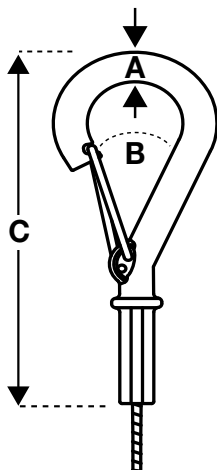

Eindbevestiging

Eenvoudig en snel te monteren op verlichting, draadgoten en spantklemmen

VOORDELEN

- Ideaal voor toepassingen die vaak toegang of onderhoud nodig hebben zoals draadgoten
- De Haak heeft een maximale werkbelasting tot 90 kg en de Mini-haak tot 15 kg. Hierbij geldt een veiligheidscoëfficiënt van 5:1
- Gebruiksklaar, geleverd als complete set met kabel en klem
- Beschikbaar in lengtes van 1 tot 10 meter (andere lengtes beschikbaar op aanvraag)

INSTALLATIE & AFSTELLING

SPECIFICATIES

Afmetingen	Type	A (mm)	B (mm)	C (mm)
Nr. 1	Mini Haak	4,5	5	55
	Haak	6,3	7	75
Nr. 2	Haak	6,3	7	75
Nr. 3	Haak	6,3	7	75

TECHNISCHE INFORMATIE

Maximale werkbelasting:

Raadpleeg de maximale werkbelastingen van de hanger.

Materiaal:

Kabel – Gegalvaniseerd staal (EN12385)
Haak-Mini Haak – Glanzend verzinkt staal

Gecertificeerd door:

Lloyds, TÜV, APAVE, ITB

BESCHIKBARE KABELKLEMMEN

Neem voor meer informatie contact op of ga naar www.gripple.com