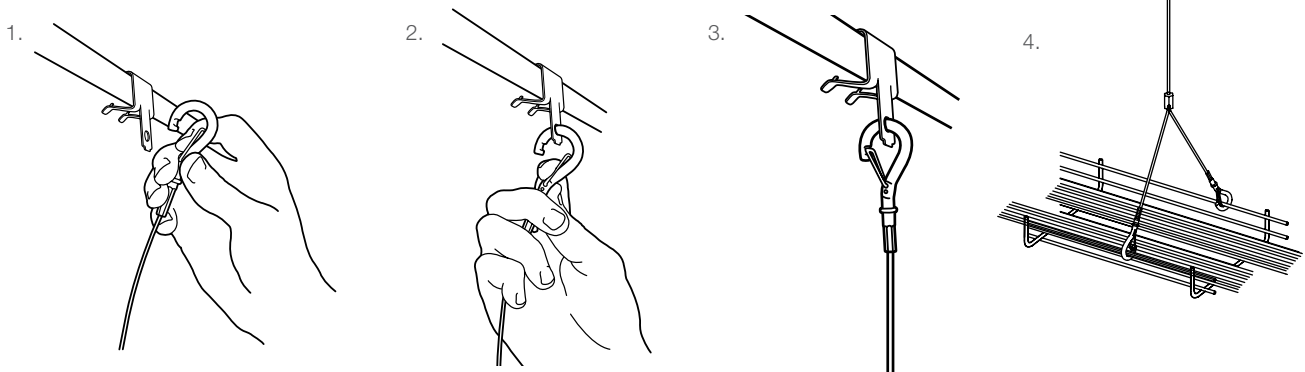

Eindbevestiging

Eenvoudig en snel te monteren op verlichting, draadgoten en spantklemmen

VOORDELEN

- Ideaal voor toepassingen die vaak toegang of onderhoud nodig hebben zoals draadgoten
- De Haak heeft een maximale werkbelasting tot 90 kg en de Mini-haak tot 15 kg. Hierbij geldt een veiligheidscoëfficiënt van 5:1
- Gebruiksklaar, geleverd als complete set met kabel en klem
- Beschikbaar in lengtes van 1 tot 10 meter (andere lengtes beschikbaar op aanvraag)

INSTALLATIE & AFSTELLING

SPECIFICATIES

Afmetingen	Type	A (mm)	B (mm)	C (mm)
Nr. 1	Mini Haak	4,5	5	55
	Haak	6,3	7	75
Nr. 2	Haak	6,3	7	75
Nr. 3	Haak	6,3	7	75

TECHNISCHE INFORMATIE

Maximale werkbelasting:

Raadpleeg de maximale werkbelastingen van de hanger.