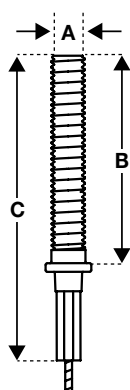

Eindbevestiging

Ideaal voor bevestiging in beton, wordt geleverd met spreidanker.

VOORDELEN

- Standaard geleverd met spreidanker
- Verkrijgbaar in M6, M8 en M10
- Beschikbaar in Nr. 1, 2, 3 & 4 met een maximale werkbelasting van 225 kg.
Hierbij geldt een veiligheidscoëfficiënt van 5:1
- Gebruiksklare set met kabel en hanger
- Verkrijgbaar in 1 tot 10 meter (andere lengtes beschikbaar op aanvraag)
- M8 beschikbaar in roestvast staal
- Beschikbaar met brandweerstand

INSTALLATIE & AFSTELLING

SPECIFICATIES

Afmetingen	A (Ø)	B (mm)	C (mm)
Nr. 1	M6	20	48
Nr. 2	M6	20	48
	M8	45	70
Nr. 3	M10	45	77
	M6	20	48
Nr. 4	M8	45	70
	M10	45	77

TECHNISCHE INFORMATIE

Maximale werkbelasting:

Raadpleeg de maximale werkbelastingen van de hanger.

Materiaal:

Kabel – Gegalvaniseerd staal (EN12385)
Stud – Glanzend verzinkt staal

Gecertificeerd door:

Lloyds, TÜV, APAVE, ITB

BESCHIKBARE KABELKLEMMEN

Neem voor meer informatie contact met ons op of ga naar www.gripple.com