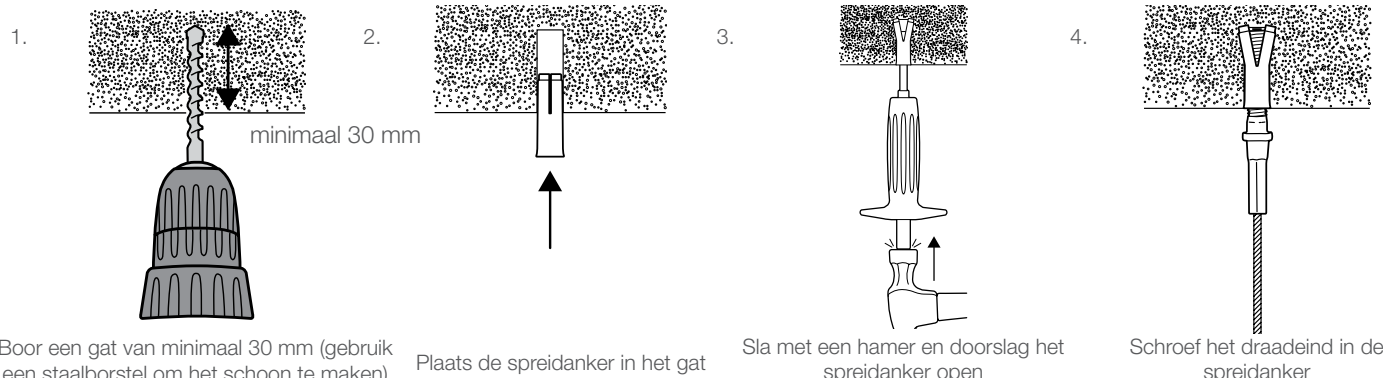

Eindbevestiging

Ideaal voor bevestiging in beton, wordt geleverd met spreidanker.

VOORDELEN

- Standaard geleverd met spreidanker
- Verkrijgbaar in M6, M8 en M10
- Beschikbaar in Nr. 1, 2, 3 & 4 met een maximale werkbelasting van 225 kg.
Hierbij geldt een veiligheidscoëfficiënt van 5:1
- Gebruiksklare set met kabel en hanger
- Verkrijgbaar in 1 tot 10 meter (andere lengtes beschikbaar op aanvraag)
- M8 beschikbaar in roestvast staal
- Beschikbaar met brandweerstand

INSTALLATIE & AFSTELLING

SPECIFICATIES

Afmetingen	A (Ø)	B (mm)	C (mm)
Nr. 1	M6	20	48
Nr. 2	M6	20	48
	M8	45	70
Nr. 3	M10	45	77
	M6	20	48
Nr. 4	M8	45	70
	M10	45	77

TECHNISCHE INFORMATIE

Maximale werkbelasting: