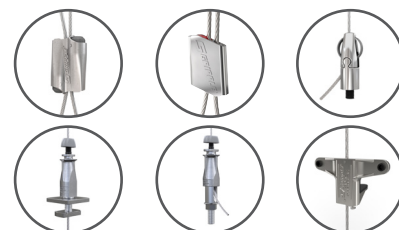

Eindbevestiging

Ideaal voor bevestiging in beton, wordt geleverd met spreidanker.

VOORDELEN

- Standaard geleverd met spreidanker
- Verkrijgbaar in M6, M8 en M10
- Beschikbaar in Nr. 1, 2, 3 & 4 met een maximale werkbelasting van 225 kg.
Hierbij geldt een veiligheidscoëfficiënt van 5:1
- Gebruiksklare set met kabel en hanger
- Verkrijgbaar in 1 tot 10 meter (andere lengtes beschikbaar op aanvraag)
- M8 beschikbaar in roestvast staal
- Beschikbaar met brandweerstand

Raadpleeg de maximale werkbelastingen van de hanger.

Materiaal:

Kabel – Gegalvaniseerd staal (EN12385)
Stud – Glanzend verzinkt staal

Gecertificeerd door:

Lloyds, TÜV, APAVE, ITB

BESCHIKBARE KABELKLEMMEN

Neem voor meer informatie contact met ons op of ga naar www.gripple.com