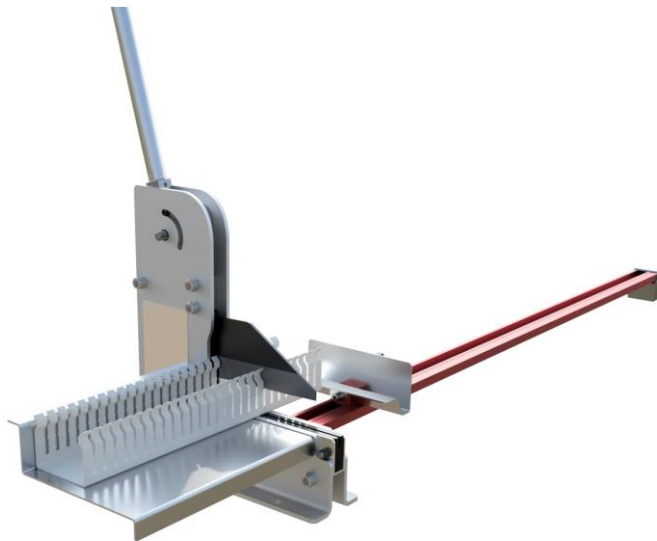

AGENCES INDUSTRIELLES
INDUSTRIELE AGENTSCHAPPEN

Equipements Electromécaniques
Elektro-mekaniek Uitrustingen

SA **Staelens** NV

KABELGOOT KNIPPER WDC-140

RIX-430100

Knipig en nauwkeurig tot 125 mm breed in seconden.

Unieke precisieschaal en stopindicator voor schone zaagsneden.

Vervangbaar zaagblad en beschermkap.

Afmetingen :

- tafelblad : 140 x 250 mm
- Lengte aanslag : 1000 mmm

Gewicht :

- 11 Kg