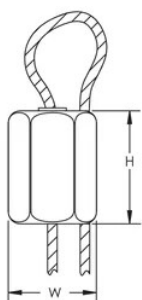

DIAGRAMMEN