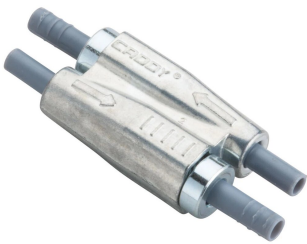

Gereedschapsvrij slotje t.b.v. 1,5 en 2 mm ophangkabel

CATALOGUSNUMMER

SLK2C200

CERTIFICERINGEN

KENMERKEN

Unieke "Duw / trek", sleutelloze ontgrendeling maakt bijstellen eenvoudig en snel

De kabelklem is compact en discreet

Een montagehoek van 90 graden zorgt ervoor dat het slot tot vlak tegen het gedragen object kan geschoven worden

Het ontgrendelingsysteem is eenvoudig hanteerbaar, zelfs met handschoenen

De dubbele cilinder met vergrendeling in beide richtingen maakt instellen veel gemakkelijker

PRODUCTKENMERKEN

Artikelnummer: 196600

Materiaal: Staal; Polypropyleen; Zinklegering

Diameter staalkabel: 1.5 - 2 mm

Hoogte (H): 55 mm

Breedte (W): 19 mm

Dikte (T): 12.5 mm

Hoek (a): 90 ° Max

AANVULLENDE PRODUCTGEGEVENS

De kabelklemmen zijn alleen te gebruiken in combinatie met nVent CADDY Speed Link kabels voor dezelfde gespecificeerde kabel diameter. Niet gebruiken in combinatie met andere kabels.