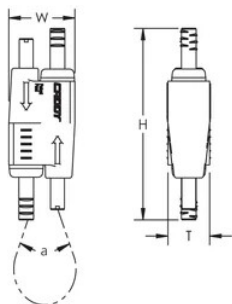

Dikte (T): 12.5 mm

Hoek (a): 90 ° Max

AANVULLENDE PRODUCTGEGEVENS

De kabelklemmen zijn alleen te gebruiken in combinatie met nVent CADDY Speed Link kabels voor dezelfde gespecificeerde kabel diameter. Niet gebruiken in combinatie met andere kabels.

DIAGRAMMEN