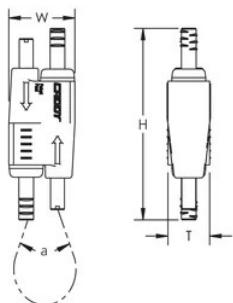

AANVULLENDE PRODUCTGEGEVENS

De kabelklemmen zijn alleen te gebruiken in combinatie met nVent CADDY Speed Link kabels voor dezelfde gespecificeerde kabel diameter. Niet gebruiken in combinatie met andere kabels.

DIAGRAMMEN