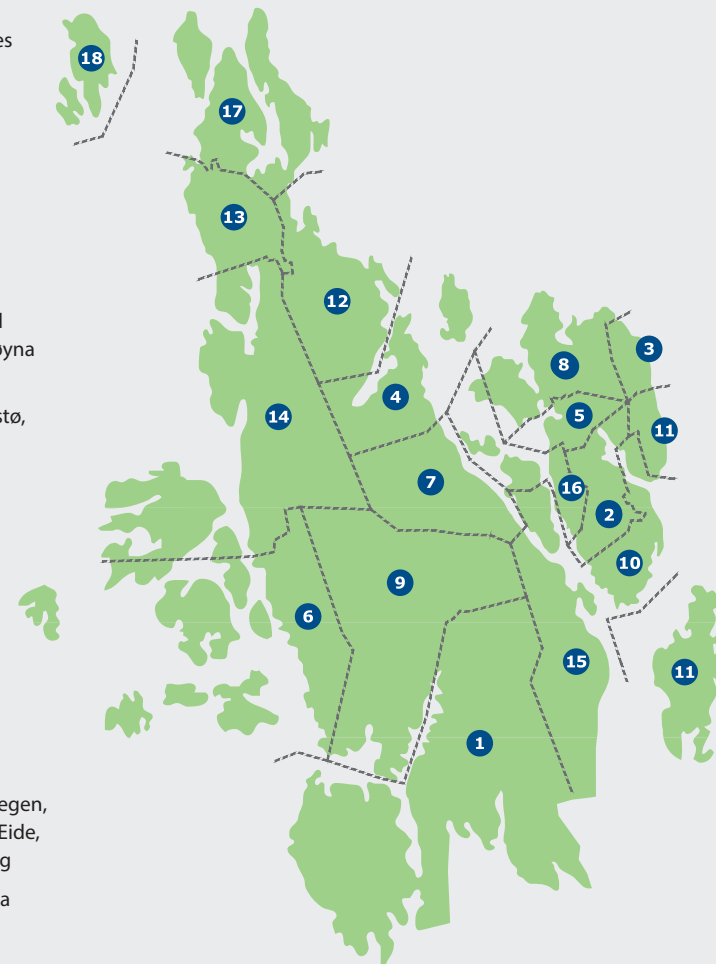

## OPNINGSTIDER PÅ GJENBRUKSSTASJONANE OKTOBER–MARS

### SONEINDELING

- Sone 1** Trengereid, Kallestad, Dala, Tellnes, Haganes og Fjell gard sør for vegkryss ved kyrkja
- Sone 2** Svingen, Arefjord, Storevarden og Straumsfjellet
- Sone 3** Hjelteryggen
- Sone 4** Knappskog, Fjæreide og Geitanger
- Sone 5** Åttringen, Grunnåvågen og Larslia til og med Foldnesvegen 179
- Sone 6** Åse, Skoge, Møvika, Skålvika sør, til og med Engeshaugen, Lokøyna, Syltøyna og Langøyna sør for krysset
- Sone 7** Bildøybakken, Kolltveit, Morland, Morlandstø, Brurasteinane og Skoralia
- Sone 8** Foldnes, Anglavik og Vågo
- Sone 9** Ulveseth, Nordvika, Neset, Ekren, Kleivane og nordre del av Fjell gard til Blommen
- Sone 10** Brattholmen, Snekkevika, Ebbesvika, Gavlen og Tonafeltet
- Sone 11** Knarrvika, Valen, Bjørøyna og Tyssøyna
- Sone 12** Spjeld og Ågotnes
- Sone 13** Polleide, Angeltveit, Landro sør for Sanden og Ågotnes Helsehus
- Sone 14** Algrøyna, Langøyna nord for krysset, Øyavegen, Skålvika Nord fra og med Torvmarkvegen, Eide, Kårtveit, Sekkingstad til og med Valderhaug
- Sone 15** Døsjø, Ekrhovda, Lie, Liaskjæret og Bildøyna
- Sone 16** Straume utan Straumsfjellet
- Sone 17** Solsvika, Misje, Landro nord fra og med Sanden og Vindenes
- Sone 18** Turøyna