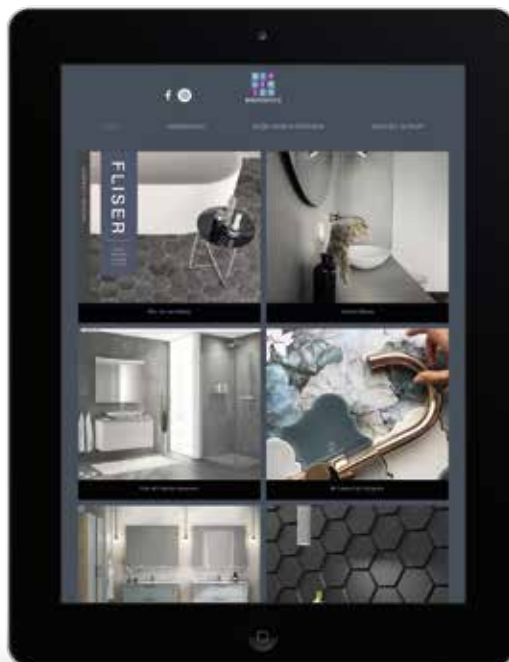

www.bergersenflis.no