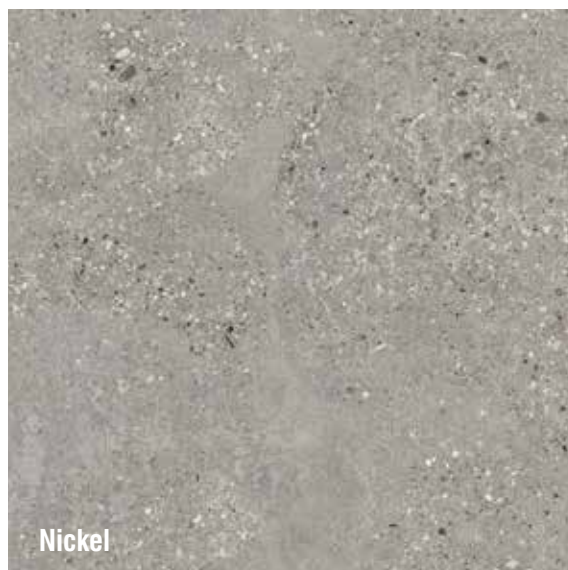

Størrelser:

5x5 på ark 30x30

60x60

60x120

Matt overflate

KVALITET

ALLE OVERFLATER