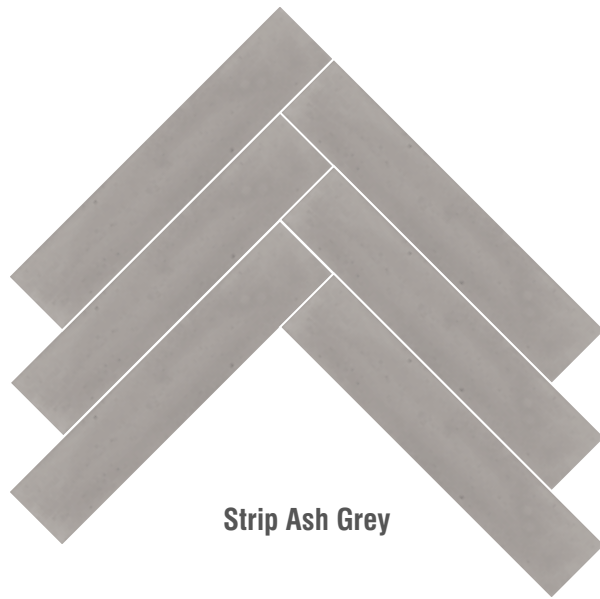

Strip Ash Grey

Størrelser:

20x23 (Hexagon)

9,8x50,5 (Strip). Flisene kommer som singel flis, ikke som ferdig fiskbensmønster. Dette er en illustrasjon.

Matt overflate

Strip passer perfekt for å legge fiskebensmønster som vist i illustrasjon her.

Eller kan legges tradisjonelt som på bildene på motsatt side.

Serien finnes også med steinmønster i tre farger – se serie Love Affairs Petra under Stones.

KVALITET

ALLE OVERFLATER