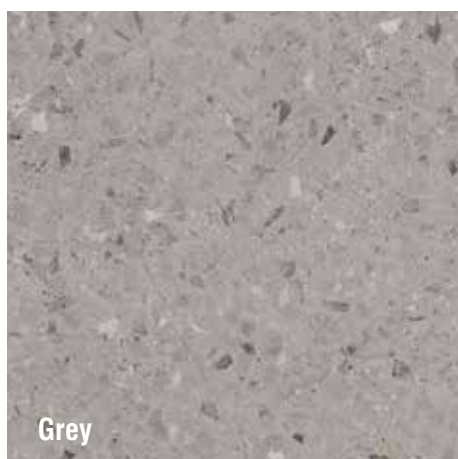

## DECOR

Drops

*Superflotte terazzo-fliser i porselenskvalitet.*

**Offwhite**

**Taupe**

**Grey**

**Graphite**

**Størrelser:**