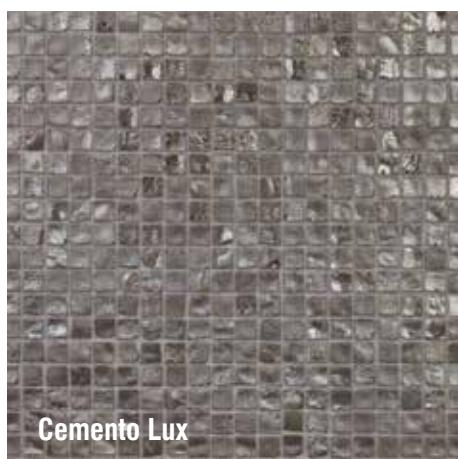

## DECOR

Vetro

*Her er Vetro-flisene benyttet som dekor på ett bad. Fint på fond-vegger, wc-kasse eller i dusj-sone.  
Kan også benyttes rundt en peis eller over kjøkkenbenk.*

**Bianco Lux**

**Silver Lux**