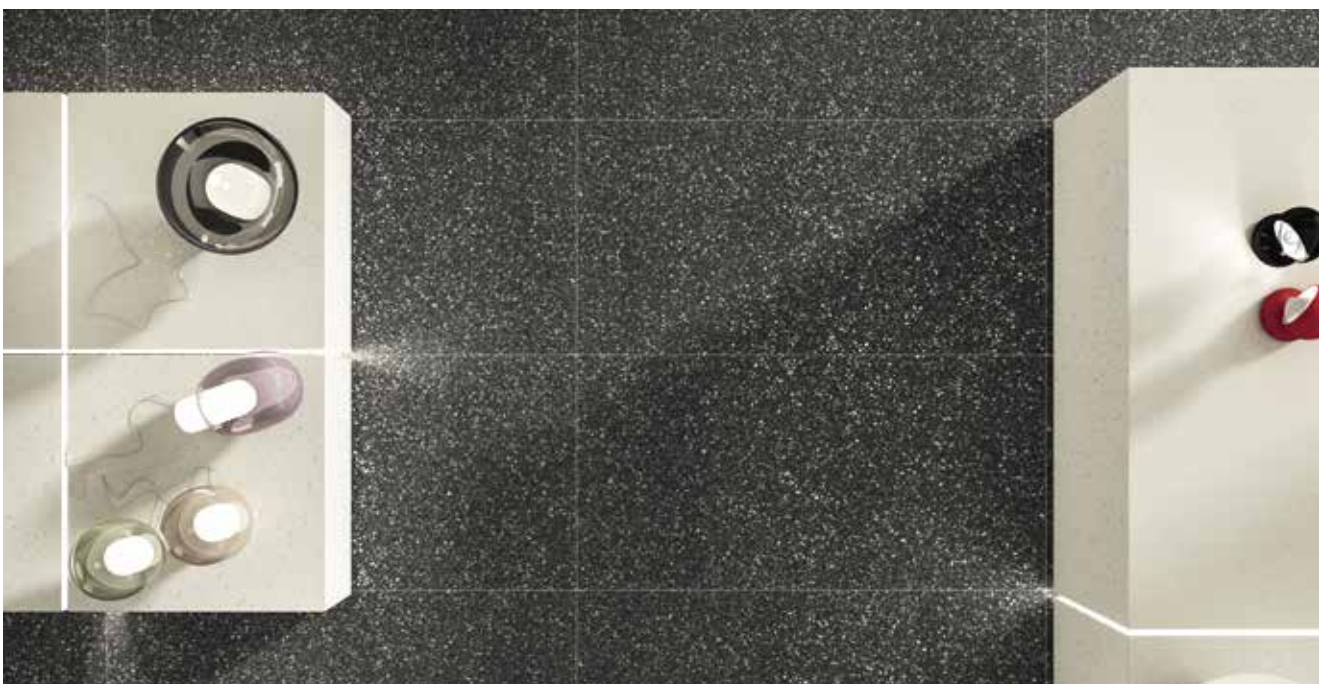

## STONES

Imperial Venice

*Nydelig sort og hvit terazzo-look!*

**Imperial Venice White**

**Imperial Venice Black**

**Størrelser:**

5x5 på ark 30x30

60x60