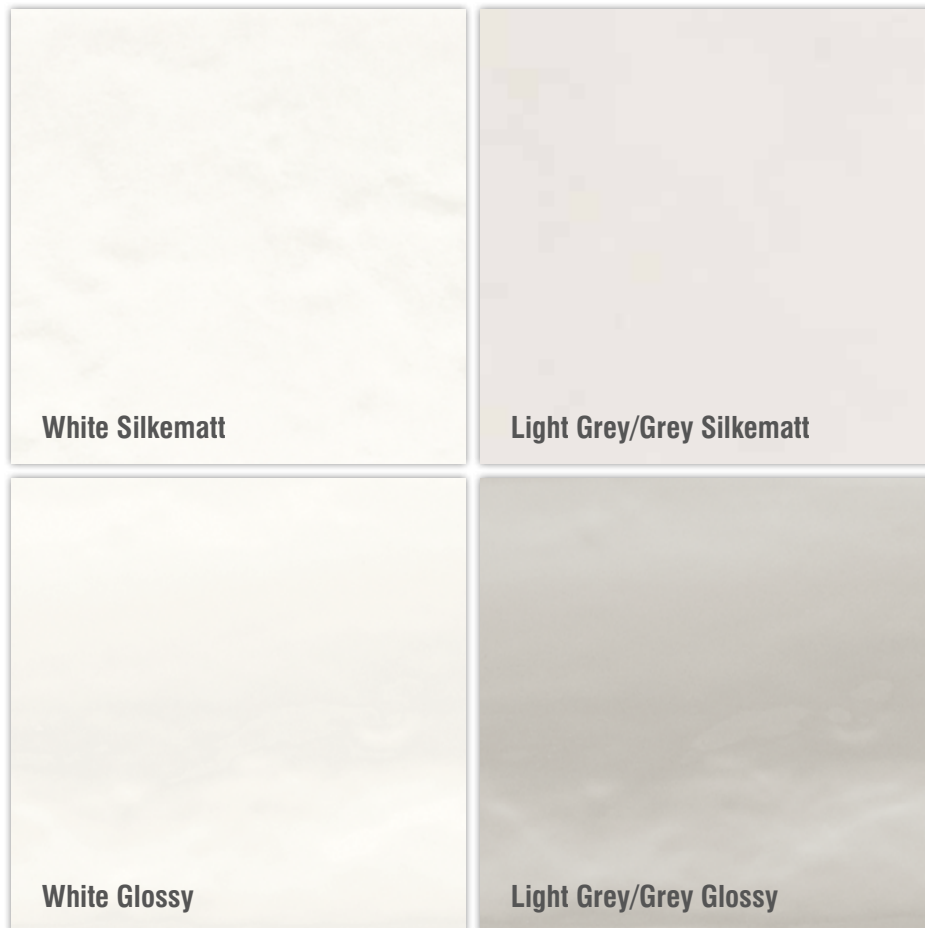

Størrelser:

Silkematt overflate
30x60

Blank overflate (glossy)
7,5x30