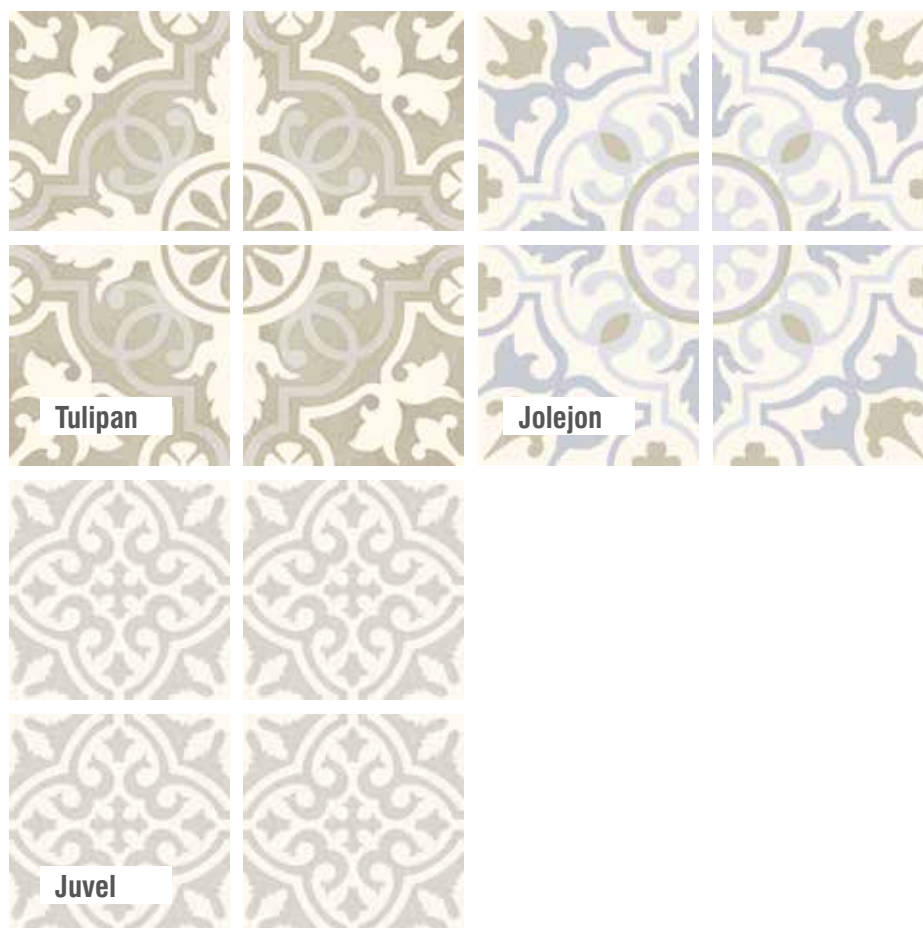

## DECOR

Quayside

**Størrelser:**

10x20

Decorflis: Mikses i pakke. Kan kun kjøpes som miks.

Blank overflate

KVALITET

**VEGG INNE**