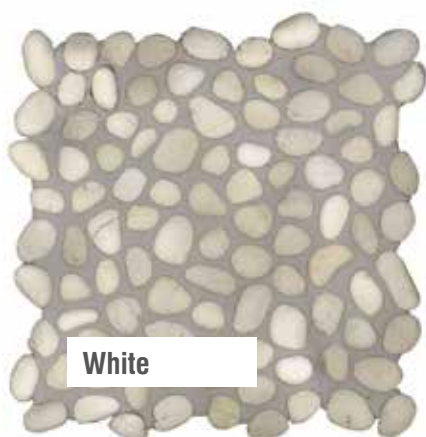

## DECOR

Barwolf Rullestein

**Størrelser:**

Natursteiner på ark 30x30

Matt overflate - steinene bør impregneres, noe som kan påvirke fargeglød.

KVALITET

**ALLE OVERFLATER INNE**

Bergersen Flis er nå eksklusiv leverandør av italienske Bisazza, en av flisverdens mest kjente merkevarer. Bisazza leverer lekke mosaikker, sementfliser og ekte marmor. Kom innom en av våre butikker for å se vårt store utvalg av unike kvalitetsprodukter. Se mer på [www.bisazza.com](http://www.bisazza.com)