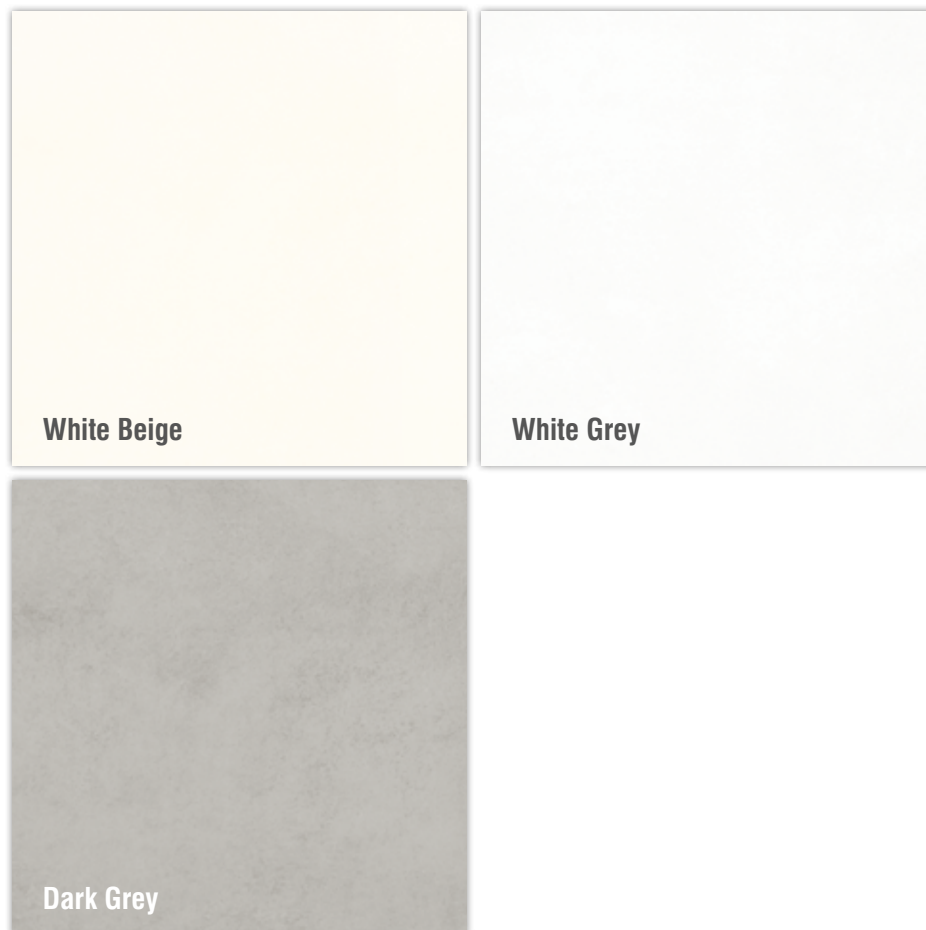

Størrelser:

30x60

Matt overflate