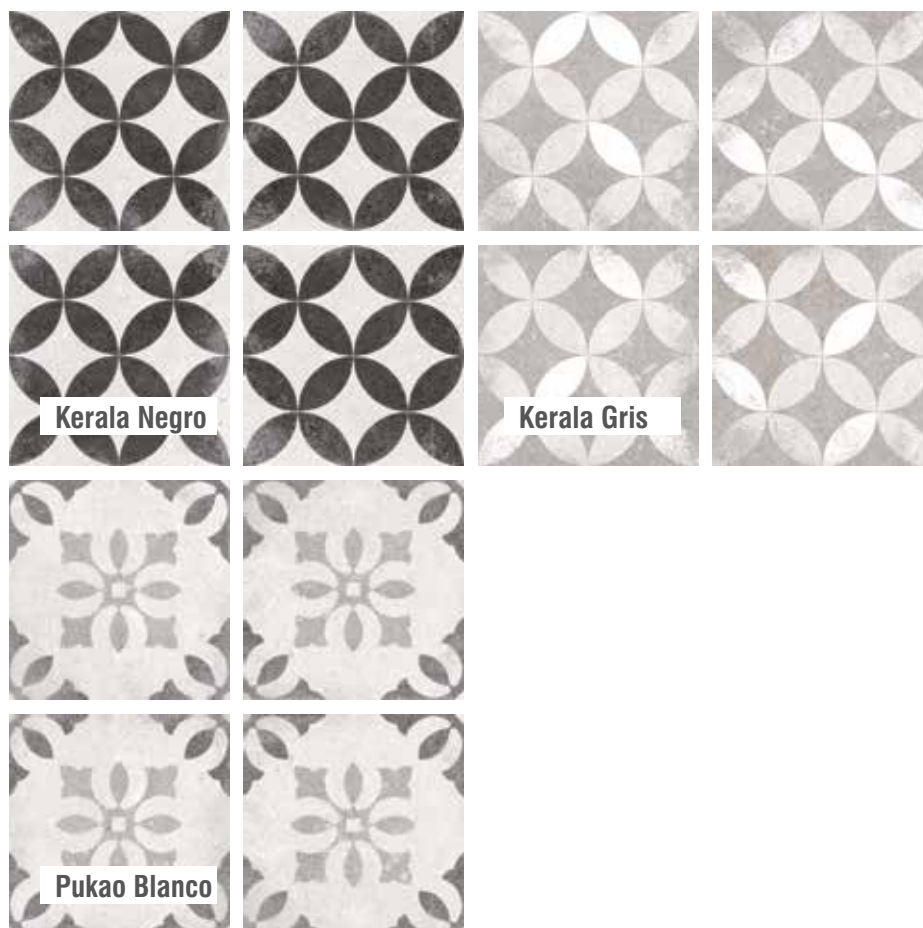

## DECOR

Hydraulic

**Størrelser:**

30x30

Matt overflate

I motsetning til sementfliser så slipper man å impregnere disse.  
I tillegg er de 100% nøyaktige i størrelse for ett godt sluttresultat.

KVALITET

**ALLE OVERFLATER**