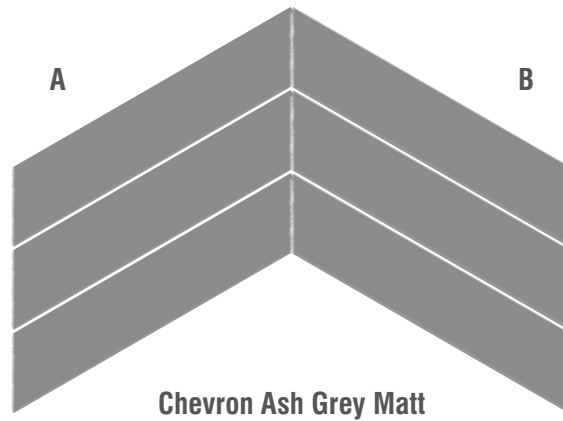

Størrelser:

9,8x52,2

Matt overflate

Flisene består av en A og en B-versjon med ulik vinkel på enden, som settes mot hverandre for å oppnå ønsket mønster. Spør om egen oversikt over ulike leggemønstre. A og B-flisene selges separat i egne pakker.

KVALITET

ALLE OVERFLATER