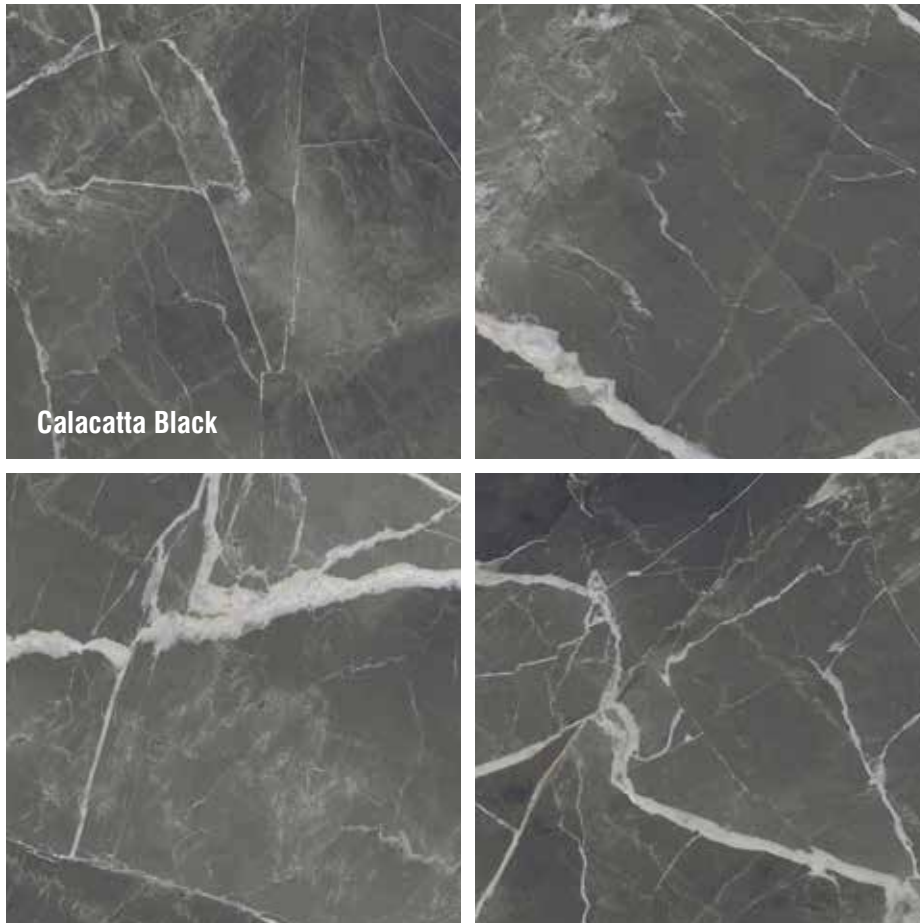

STONES

Stones&More Calacatta Black

Størrelser:

5x5 på ark 30x30

60x60

80x80

60x120

Silkematt overflate (smooth)

KVALITET

ALLE OVERFLATER