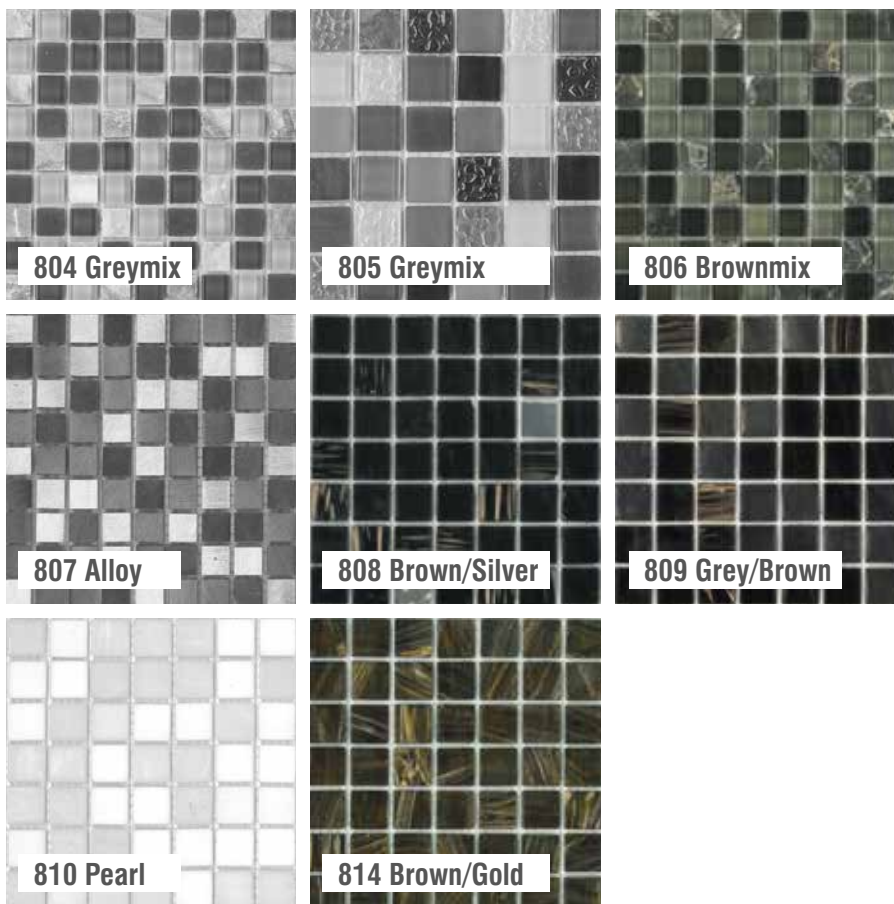

Størrelser:

Små mosaikkfliser på ark 30x30 (Bildeutsnitt er 15x15)

Matt og blank overflate i miks. Naturstein og glass i miks.

KVALITET

VEGG INNE