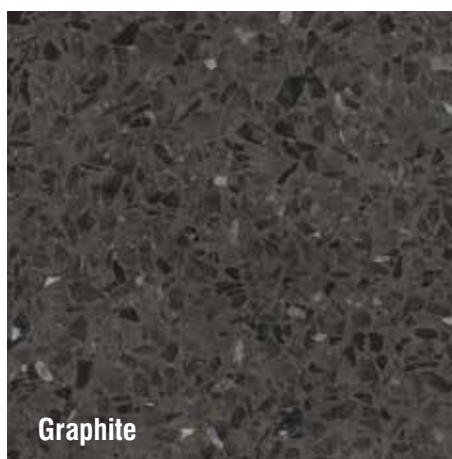

## DECOR

Drops

*Superflotte terazzo-fliser i porselenskvalitet.*

**Offwhite**

**Taupe**

**Grey**

**Graphite**

**Størrelser:**