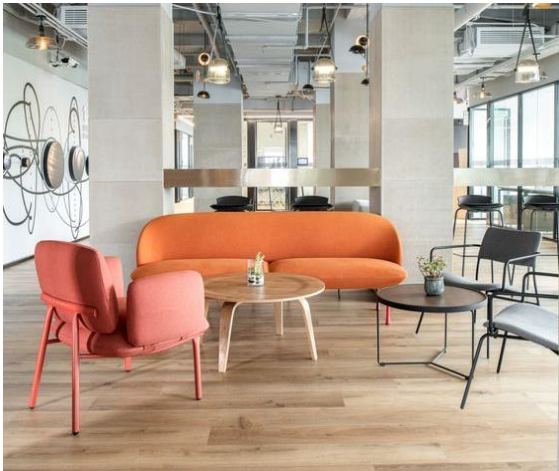

Bergen, 19.04.2024

Eldoradogården

Inspirasjon restaurant

Inspirasjon kontorlandskap

Farge og materialforslag vegger

Malte overflater

Jotun 5490
Serene Blue

Jotun 7637
Exhale