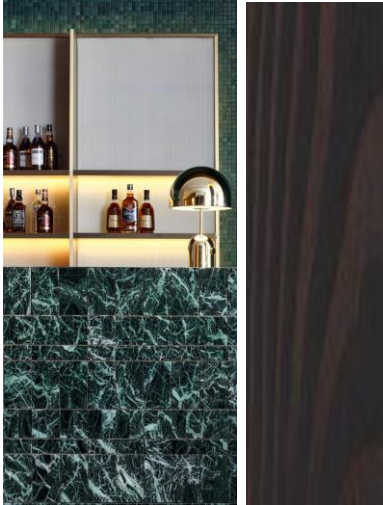

Bergen, 19.04.2024

Eldoradogården

Inspirasjon restaurant

Inspirasjon kontorlandskap

Farge og materialforslag vegger

Malte overflater

Jotun 5490
Serene Blue

Jotun 7637
Exhale