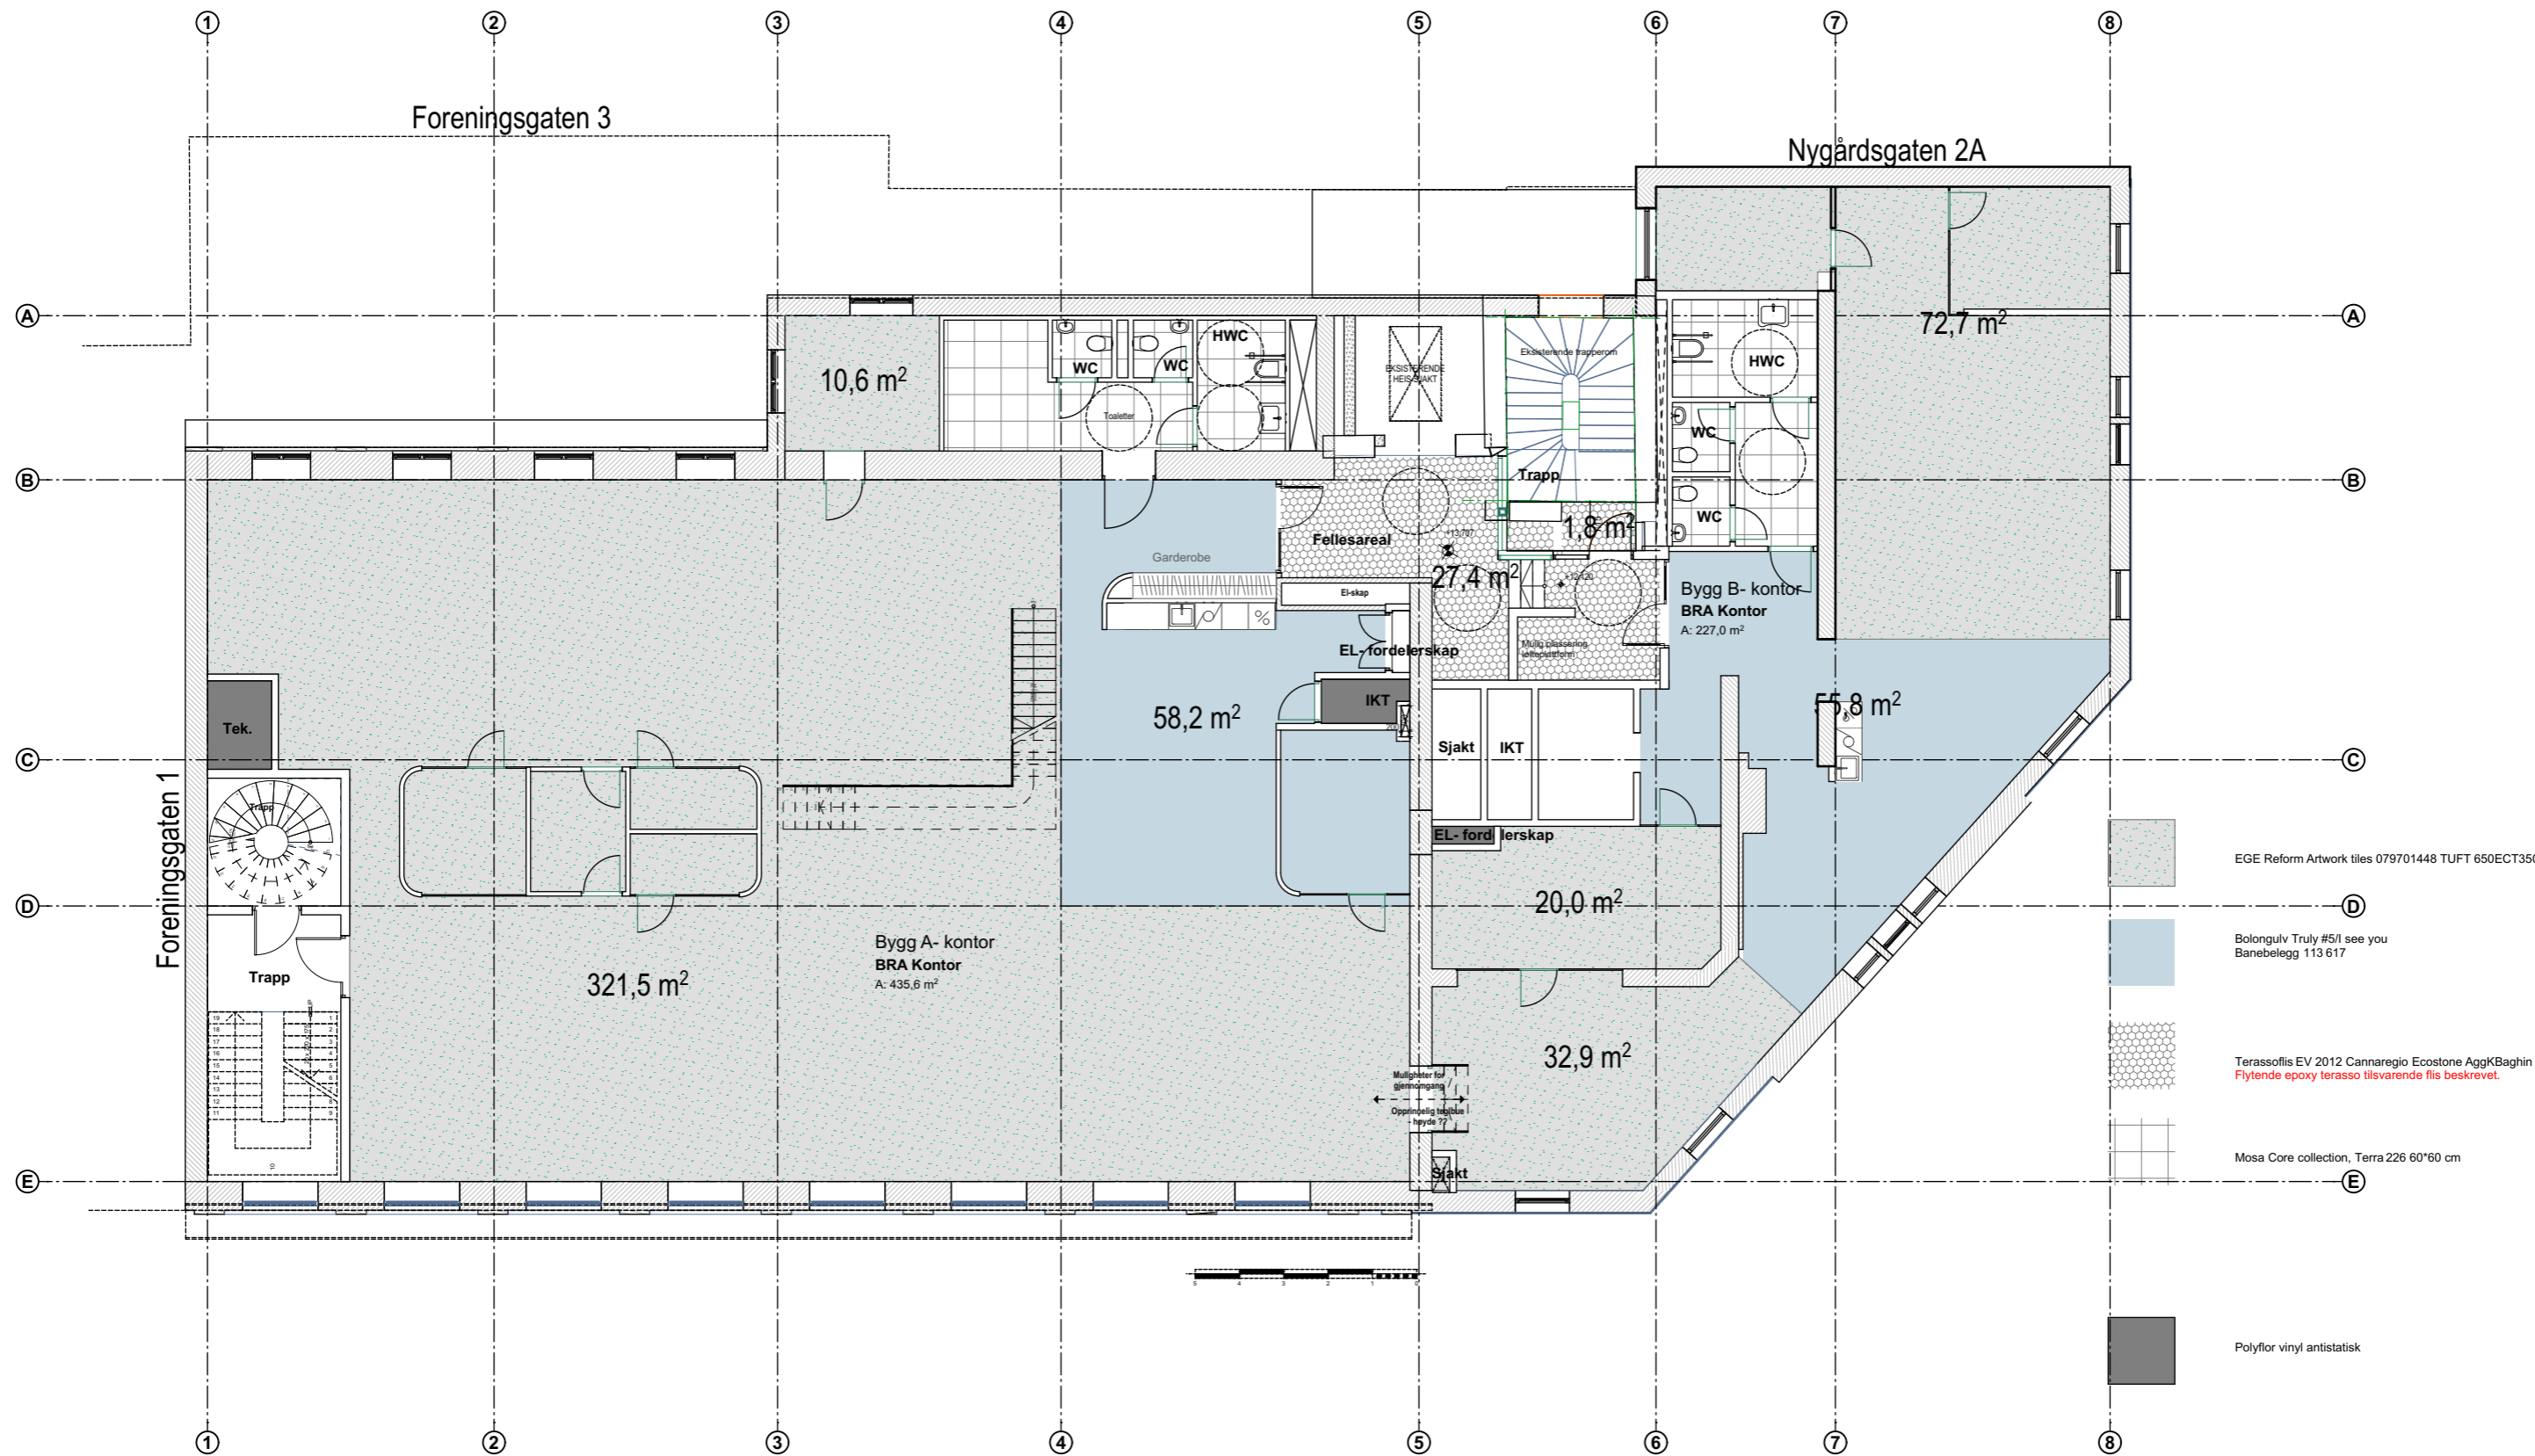

- Polyflor Palletone vinylbelegg, 8644 Dried Tarragon
- Flis gulv toaletter/dusj Cesi flis 20\*20 cm matt, farge Anice
- Terassoflis EV 2012 Cannaregio Ecostone AggKBaghin  
Flytende epoxy terasso tilsvarende flis beskrevet.
- Sportgulv Pavi Basic CT 30
- Polyflor vinyl antistatisk
- Vinylgulv kjøkken  
Zero sheet, Upofloor ZERO & GREEN 5364 AMBROSIA

-  EGE Reform Artwork tiles 079701448 TUFT 650ECT350
-  Bolongulv Truly #5/l see you Banebelegg 113 617
-  Terassoflis EV 2012 Cannaregio Ecostone AggKBaghin  
Flytende epoxy terasso tilsvarende flis beskrevet.
-  Mosa Core collection, Terra 226 60\*60 cm
-  Polyflor vinyl antistatisk