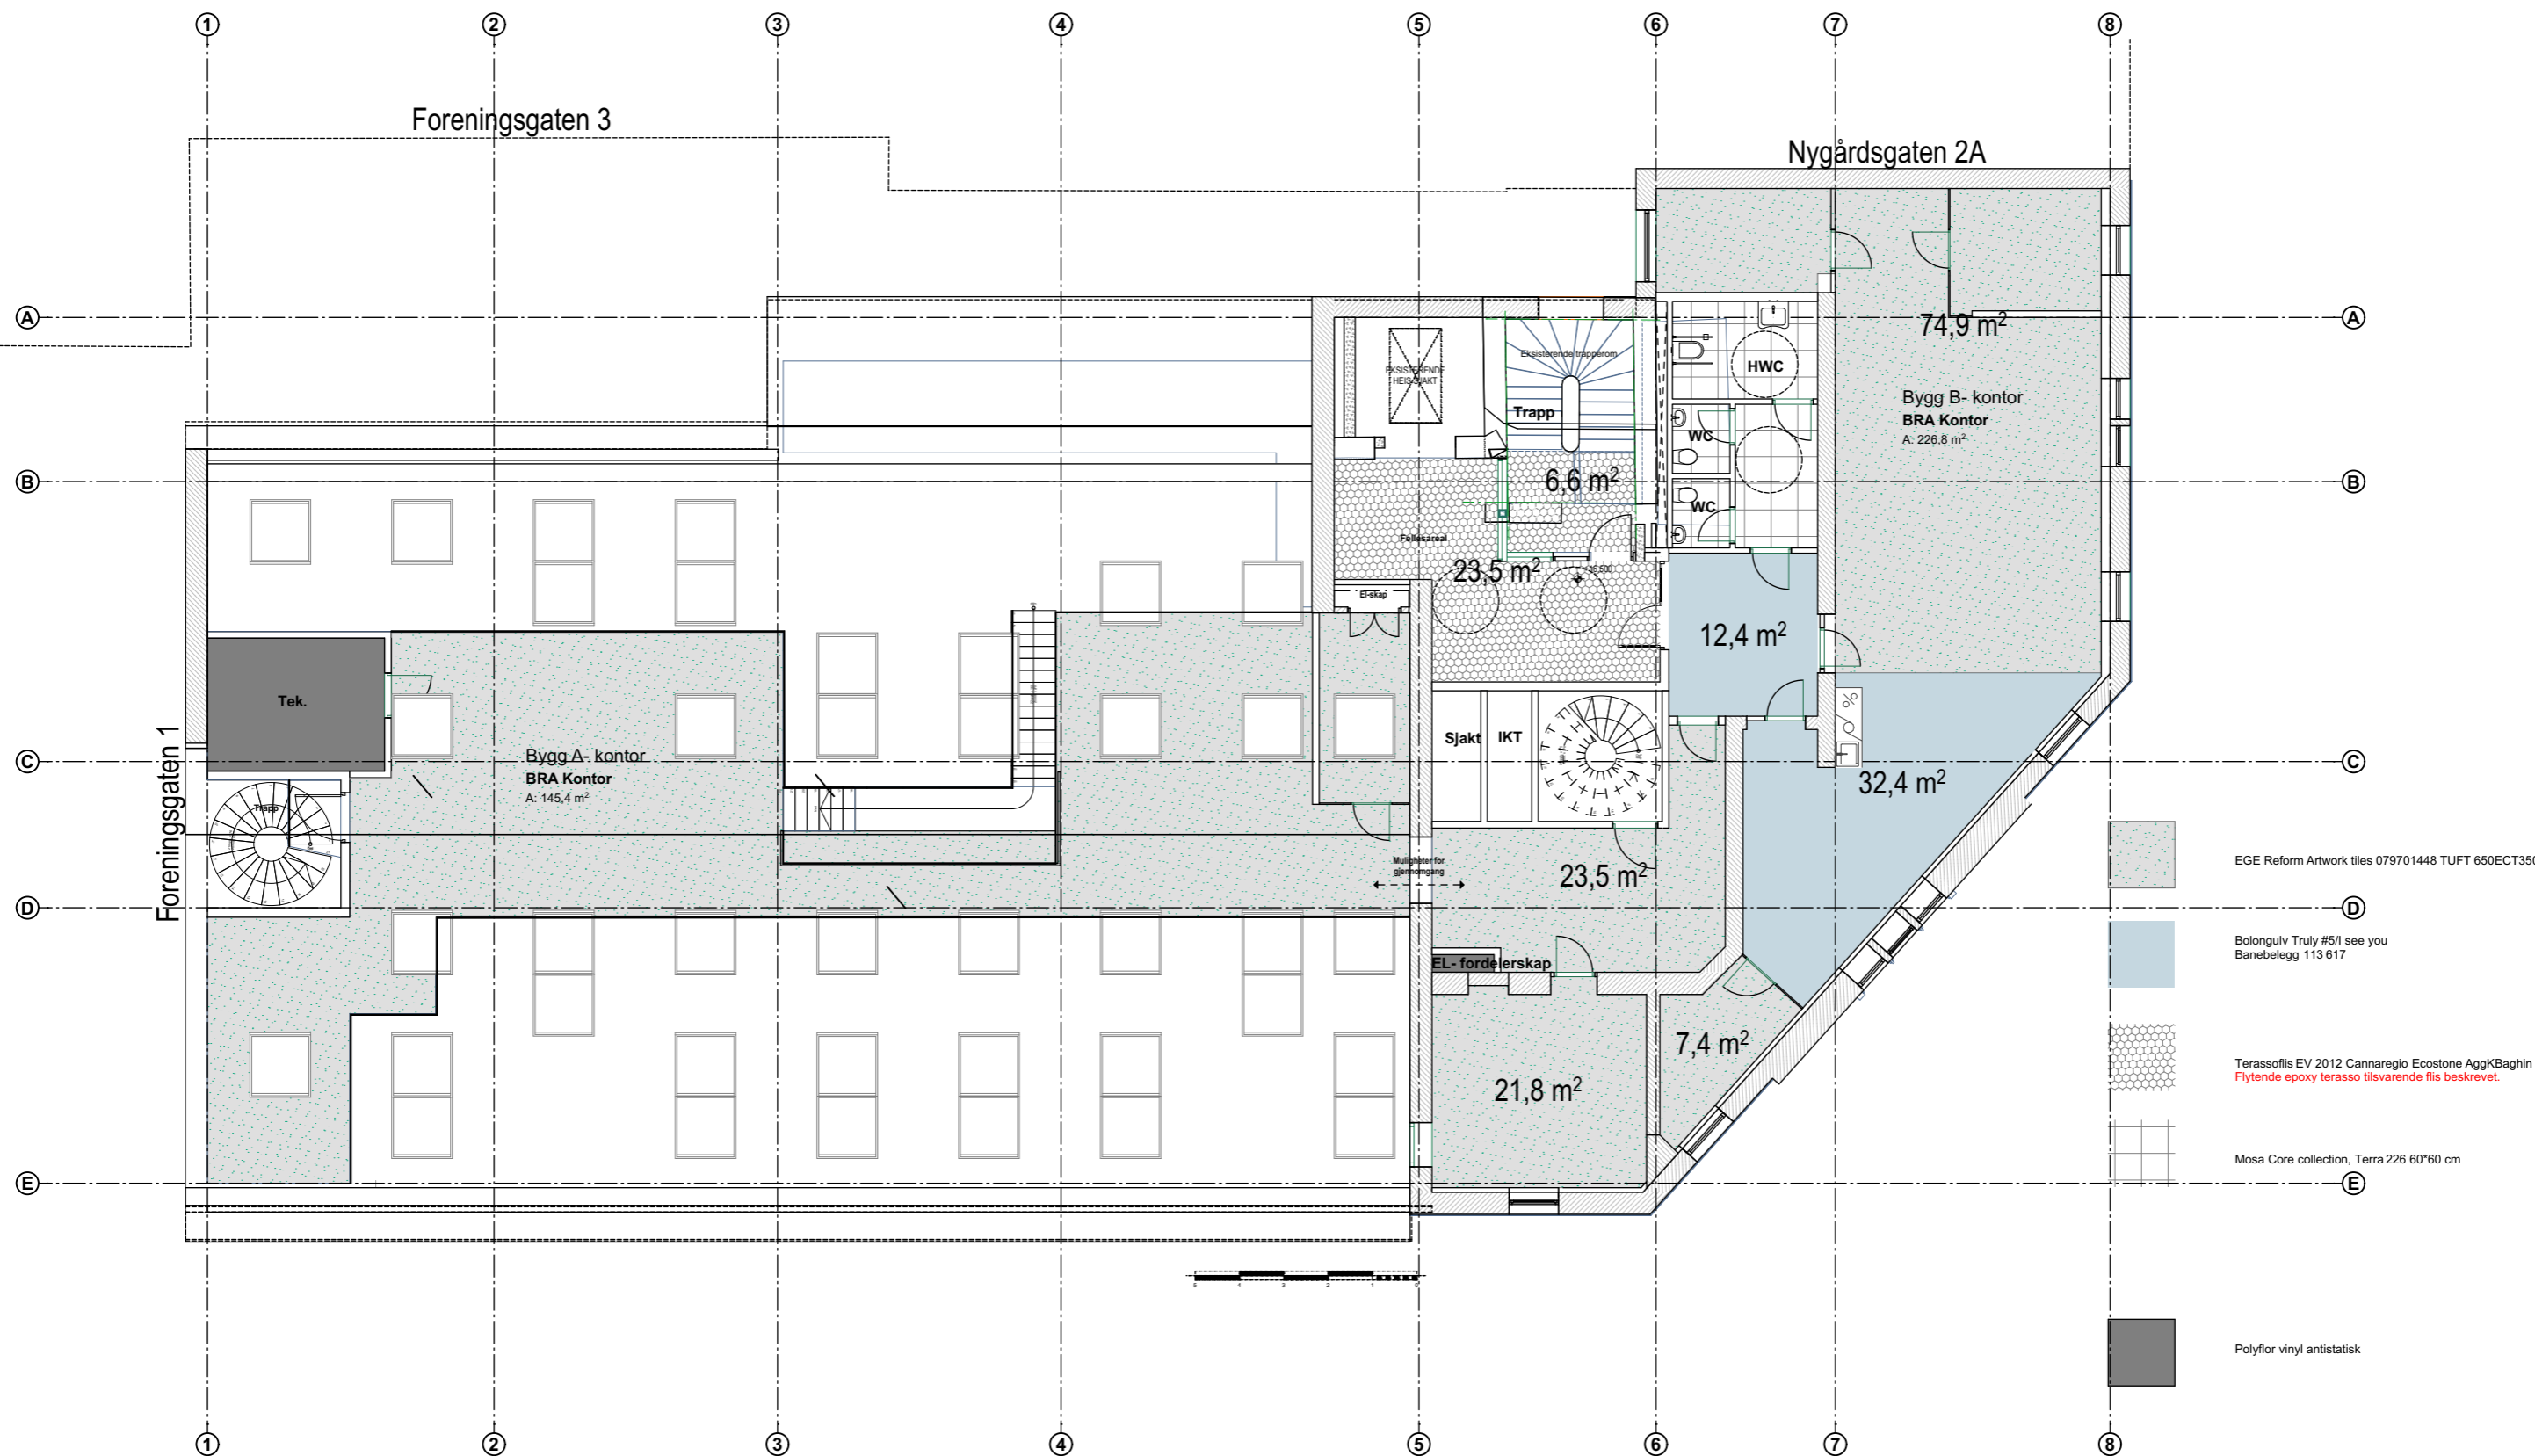

-  EGE Reform Artwork tiles 079701448 TUFT 650ECT350
-  Bolongulv Truly #5/l see you Banebelegg 113 617
-  Terassoflis EV 2012 Cannaregio Ecostone AggKBaghin  
Flytende epoxy terasso tilsvarende flis beskrevet.
-  Mosa Core collection, Terra 226 60\*60 cm
-  Polyflor vinyl antistatisk