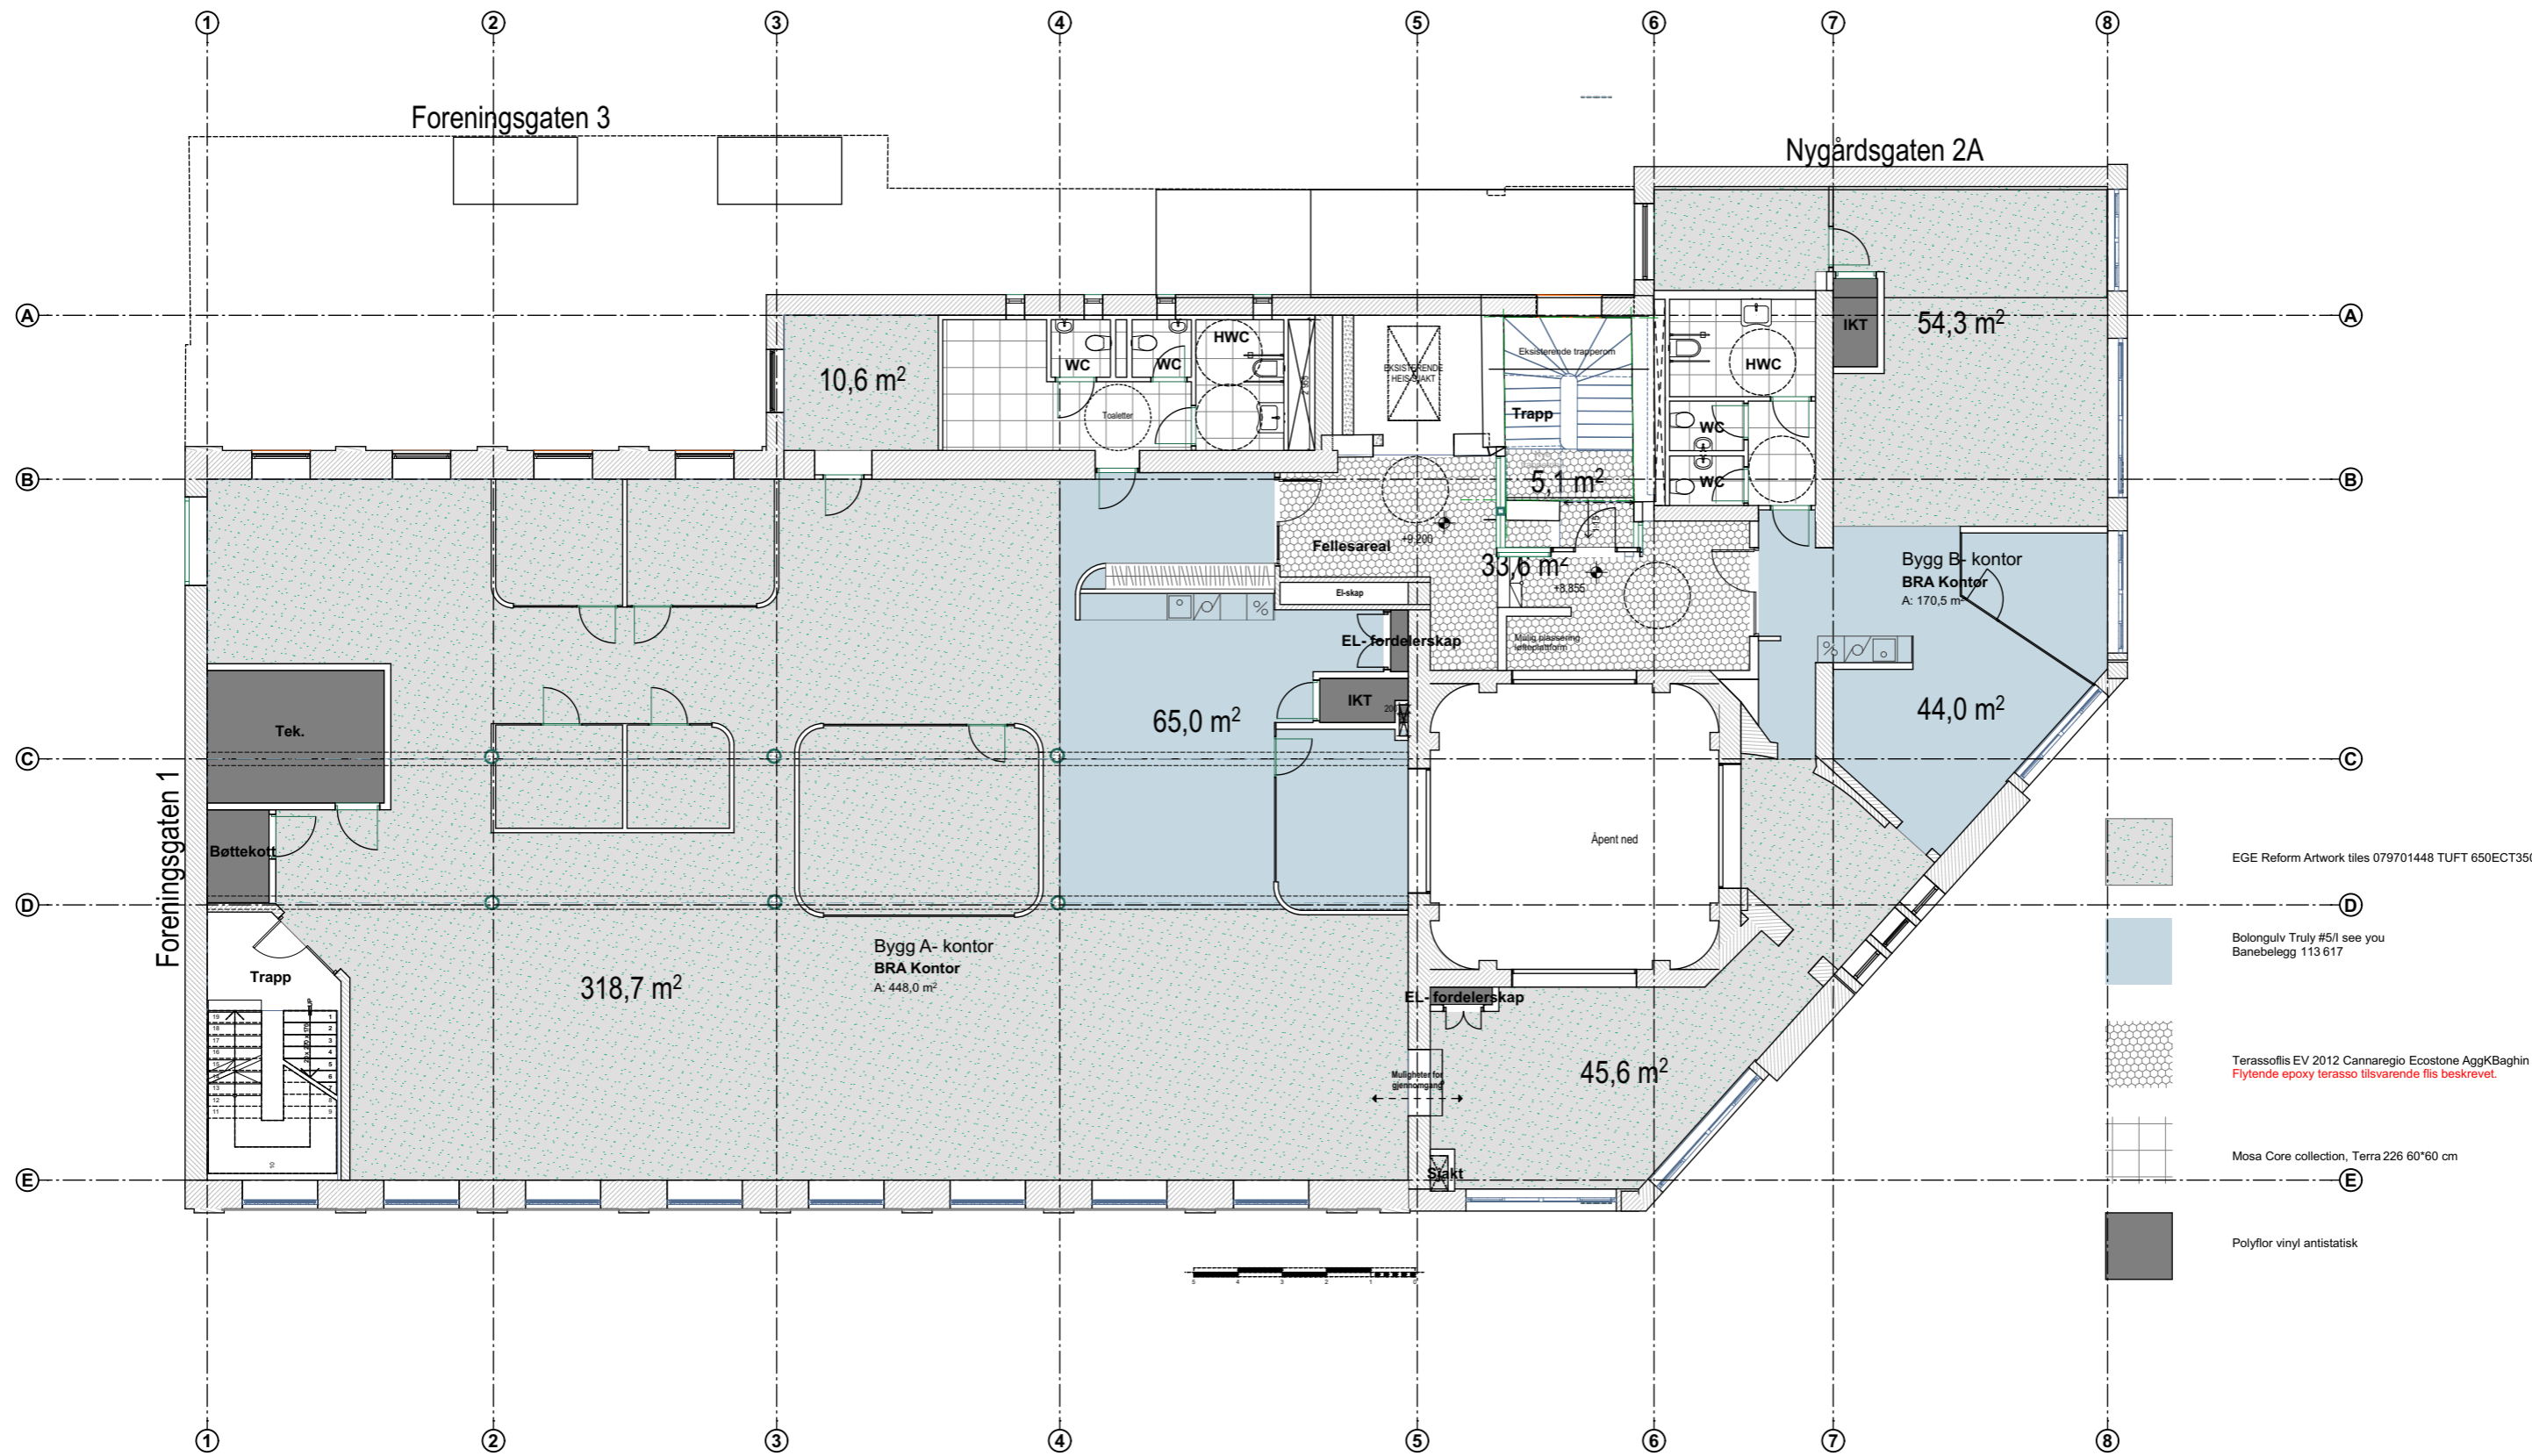

- Polyflor Palletone vinylbelegg, 8644 Dried Tarragon
- Flis gulv toaletter/dusj Cesi flis 20\*20 cm matt, farge Anice
- Terassoflis EV 2012 Cannaregio Ecostone AggKBaghin  
Flytende epoxy terasso tilsvarende flis beskrevet.
- Sportgulv Pavi Basic CT 30
- Polyflor vinyl antistatisk
- Vinylgulv kjøkken  
Zero sheet, Upofloor ZERO & GREEN 5364 AMBROSIA

-  EGE Reform Artwork tiles 079701448 TUFT 650ECT350
-  Bolongulv Truly #5/l see you Banebelegg 113 617
-  Terassoflis EV 2012 Cannaregio Ecostone AggKBaghin  
Flytende epoxy terasso tilsvarende flis beskrevet.
-  Mosa Core collection, Terra 226 60\*60 cm
-  Polyflor vinyl antistatisk