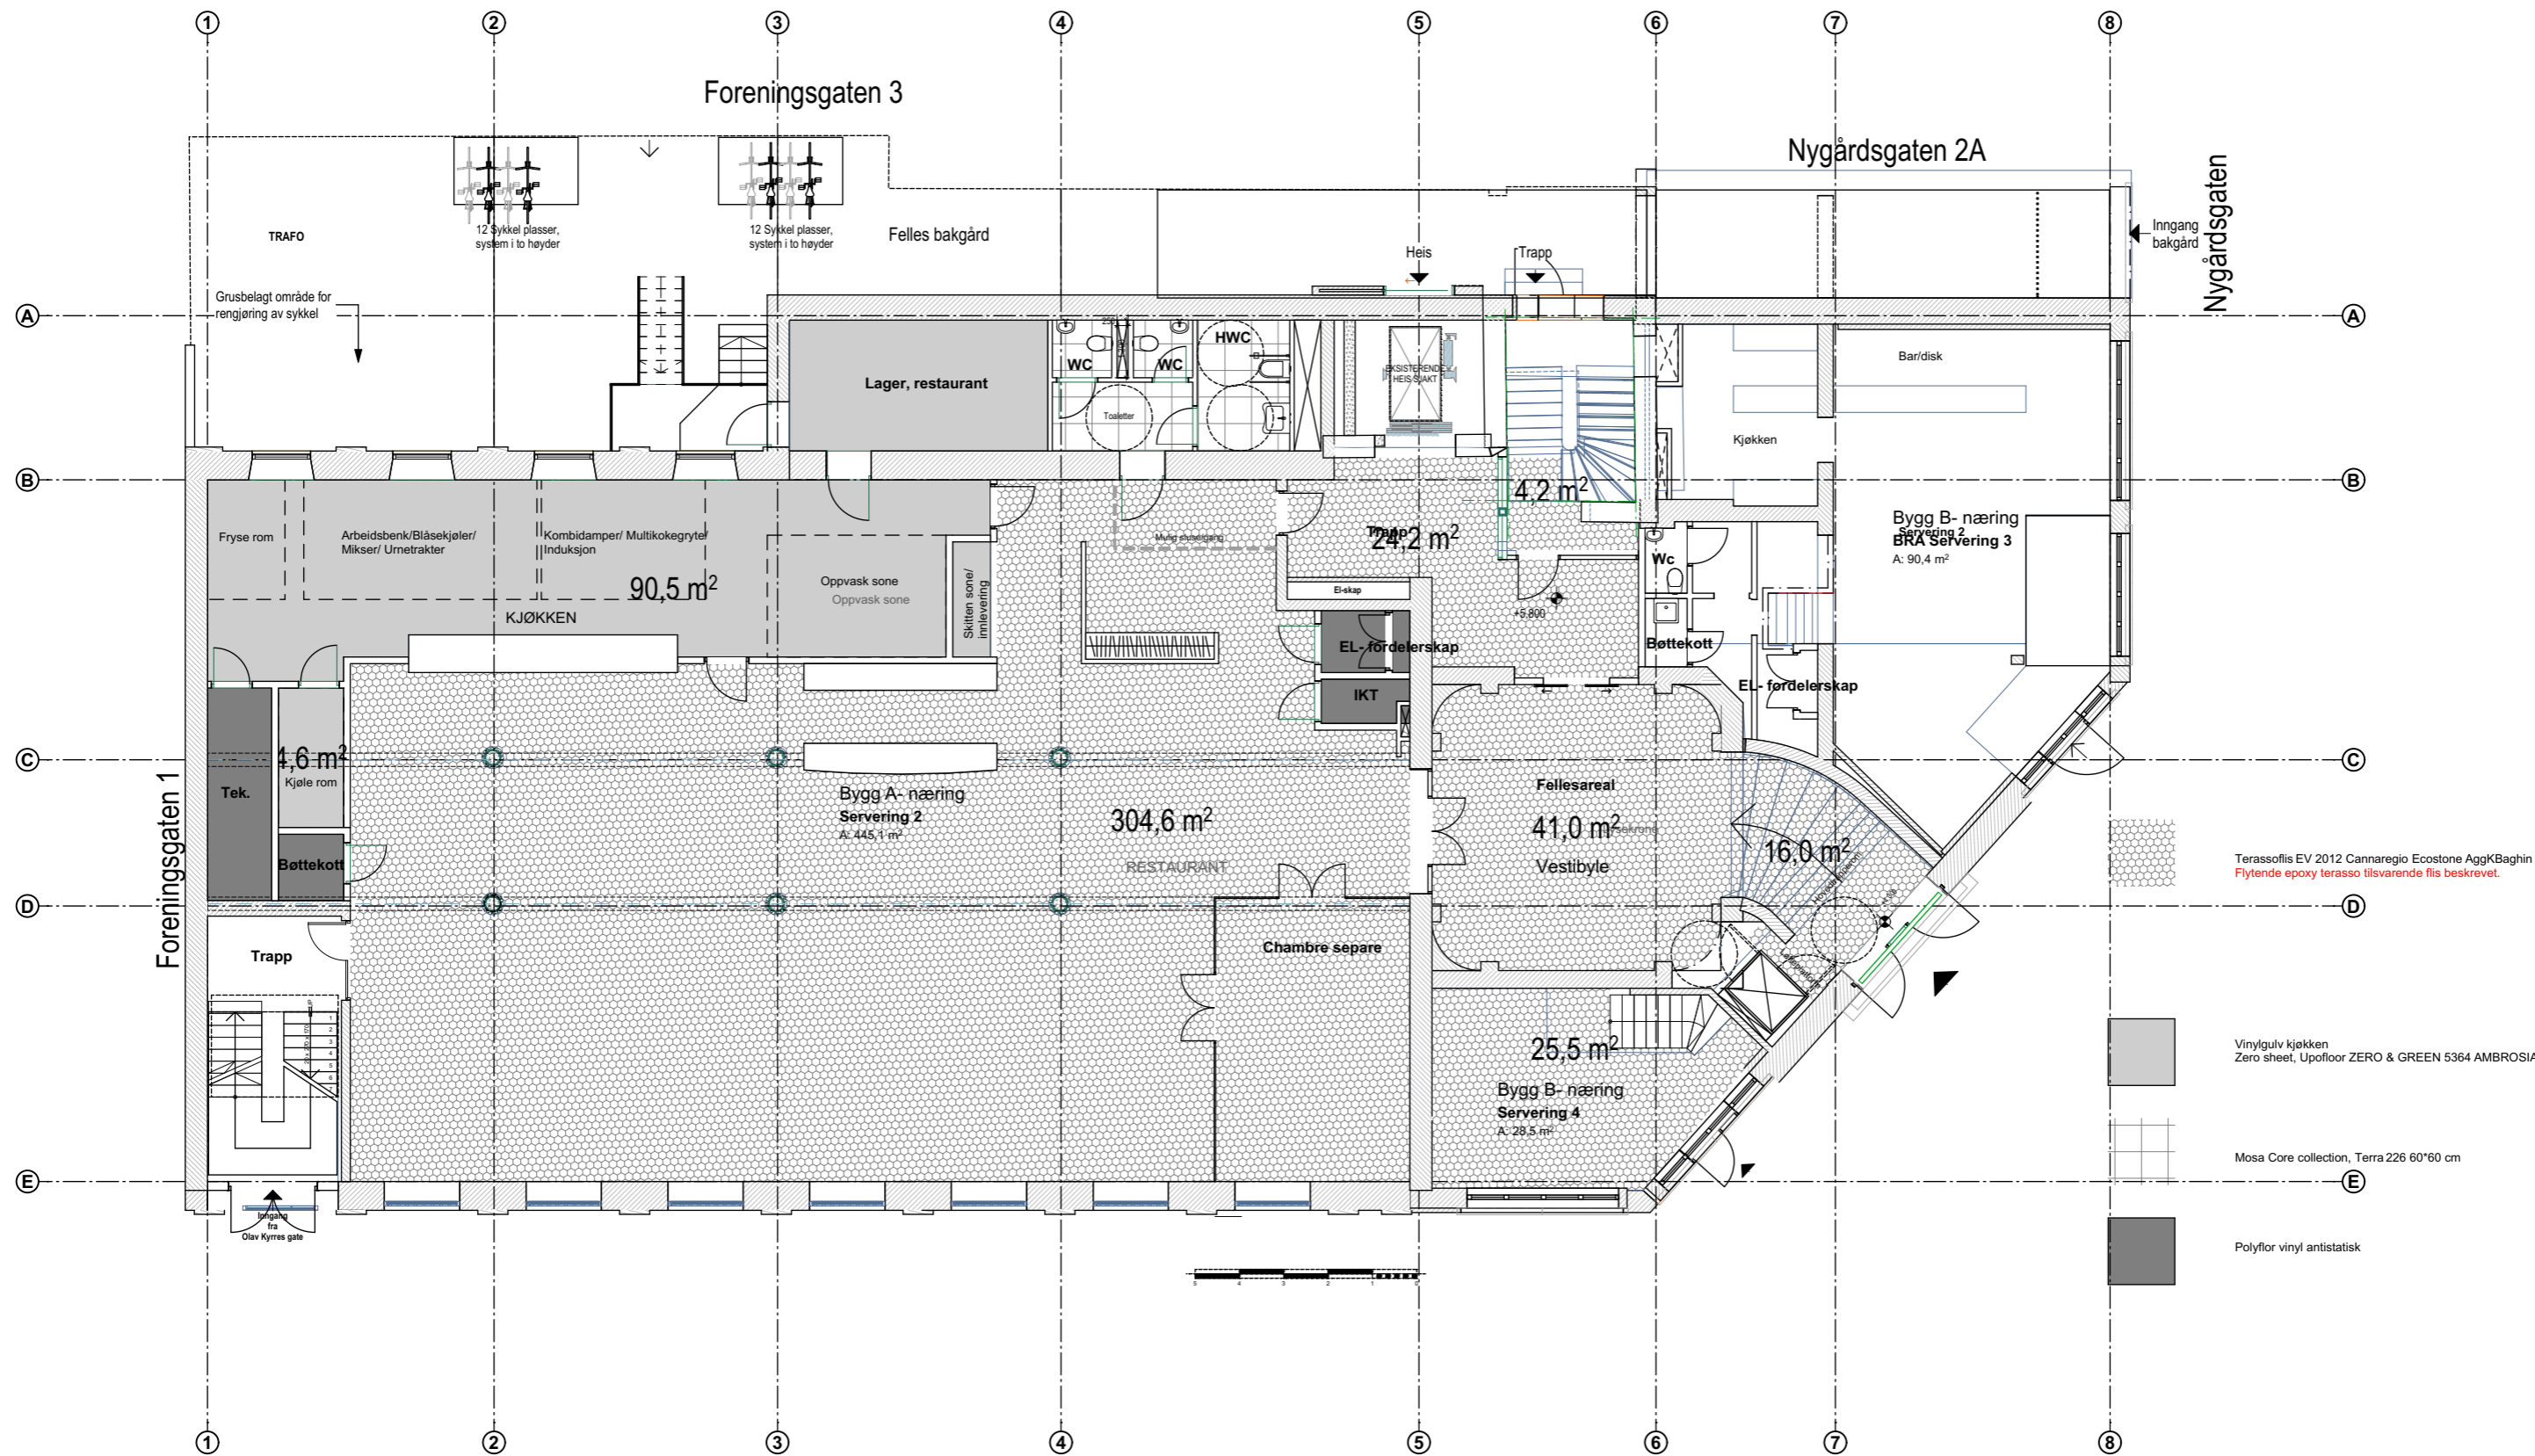

- Polyflor Palletone vinylbelegg, 8644 Dried Tarragon
- Flis gulv toaletter/dusj Cesi flis 20\*20 cm matt, farge Anice
- Terassoflis EV 2012 Cannaregio Ecostone AggKBaghin  
Flytende epoxy terasso tilsvarende flis beskrevet.
- Sportgulv Pavi Basic CT 30
- Polyflor vinyl antistatisk
- Vinylgulv kjøkken  
Zero sheet, Upofloor ZERO & GREEN 5364 AMBROSIA

-  EGE Reform Artwork tiles 079701448 TUFT 650ECT350
-  Bolongulv Truly #5/l see you Banebelegg 113 617
-  Terassoflis EV 2012 Cannaregio Ecostone AggKBaghin  
Flytende epoxy terasso tilsvarende flis beskrevet.
-  Mosa Core collection, Terra 226 60\*60 cm
-  Polyflor vinyl antistatisk