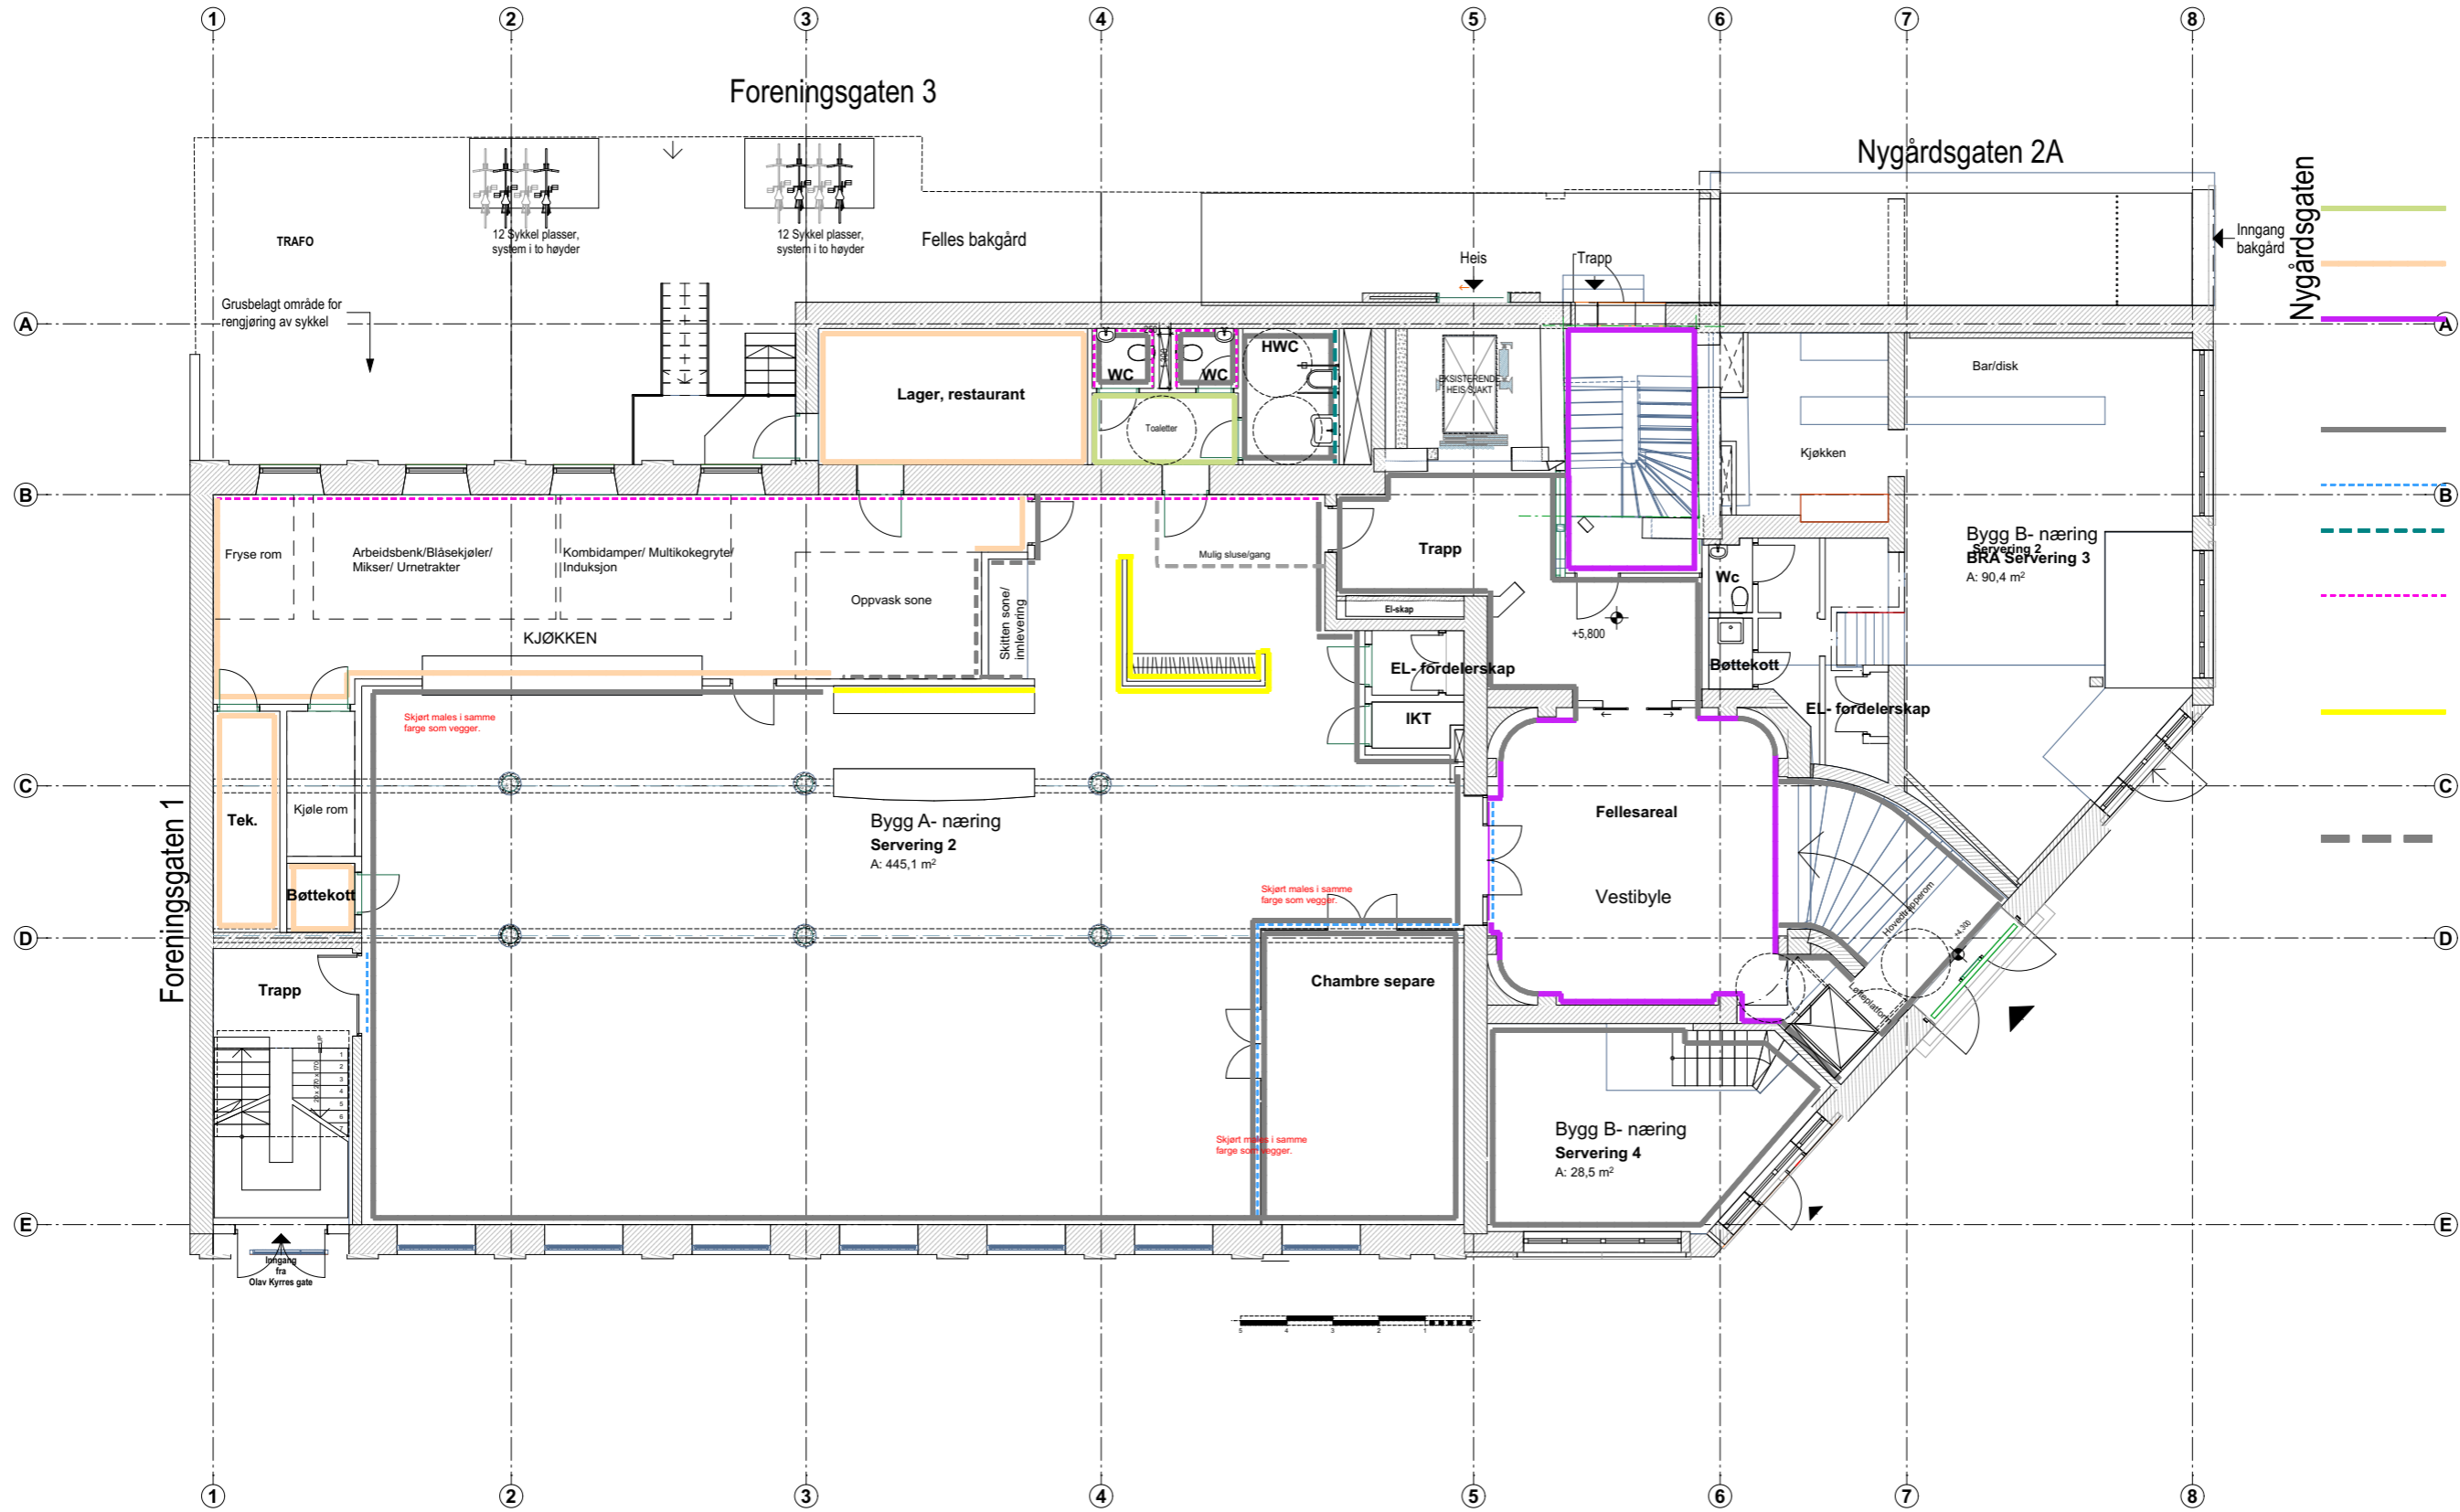

Nygårdsgaten

- Tett vegg/ gips males Jotun Serene Blue 5490 matt
- Vegg males farge Jotun Lys Antikk 0471
- Tett vegg/ gips males farge 3 Jotun 2224 Indi Pink
- Vegg males farge 5 Jotun 9911 Nøytral grå matt
- Fullglassvegg med sorte profiler
- Flis våtrom Brystn. høyde 1200 mm Grace WOW Grey gloss ovale stående 7,5\*30 cm
- Flis våtrom Brystn. høyde 1200 mm Grace WOW Grey gloss ovale stående 7,5\*30 cm
- I kjøkken full høyde med flis.
- Mørk trevegg
- Flis våtrom på vegg fra gulv til tak. Cesi 20\*20 cm glossy Pirite (mørk grå) Gulv og veggflis fuger skal flushes, 2mm fugerkruss.