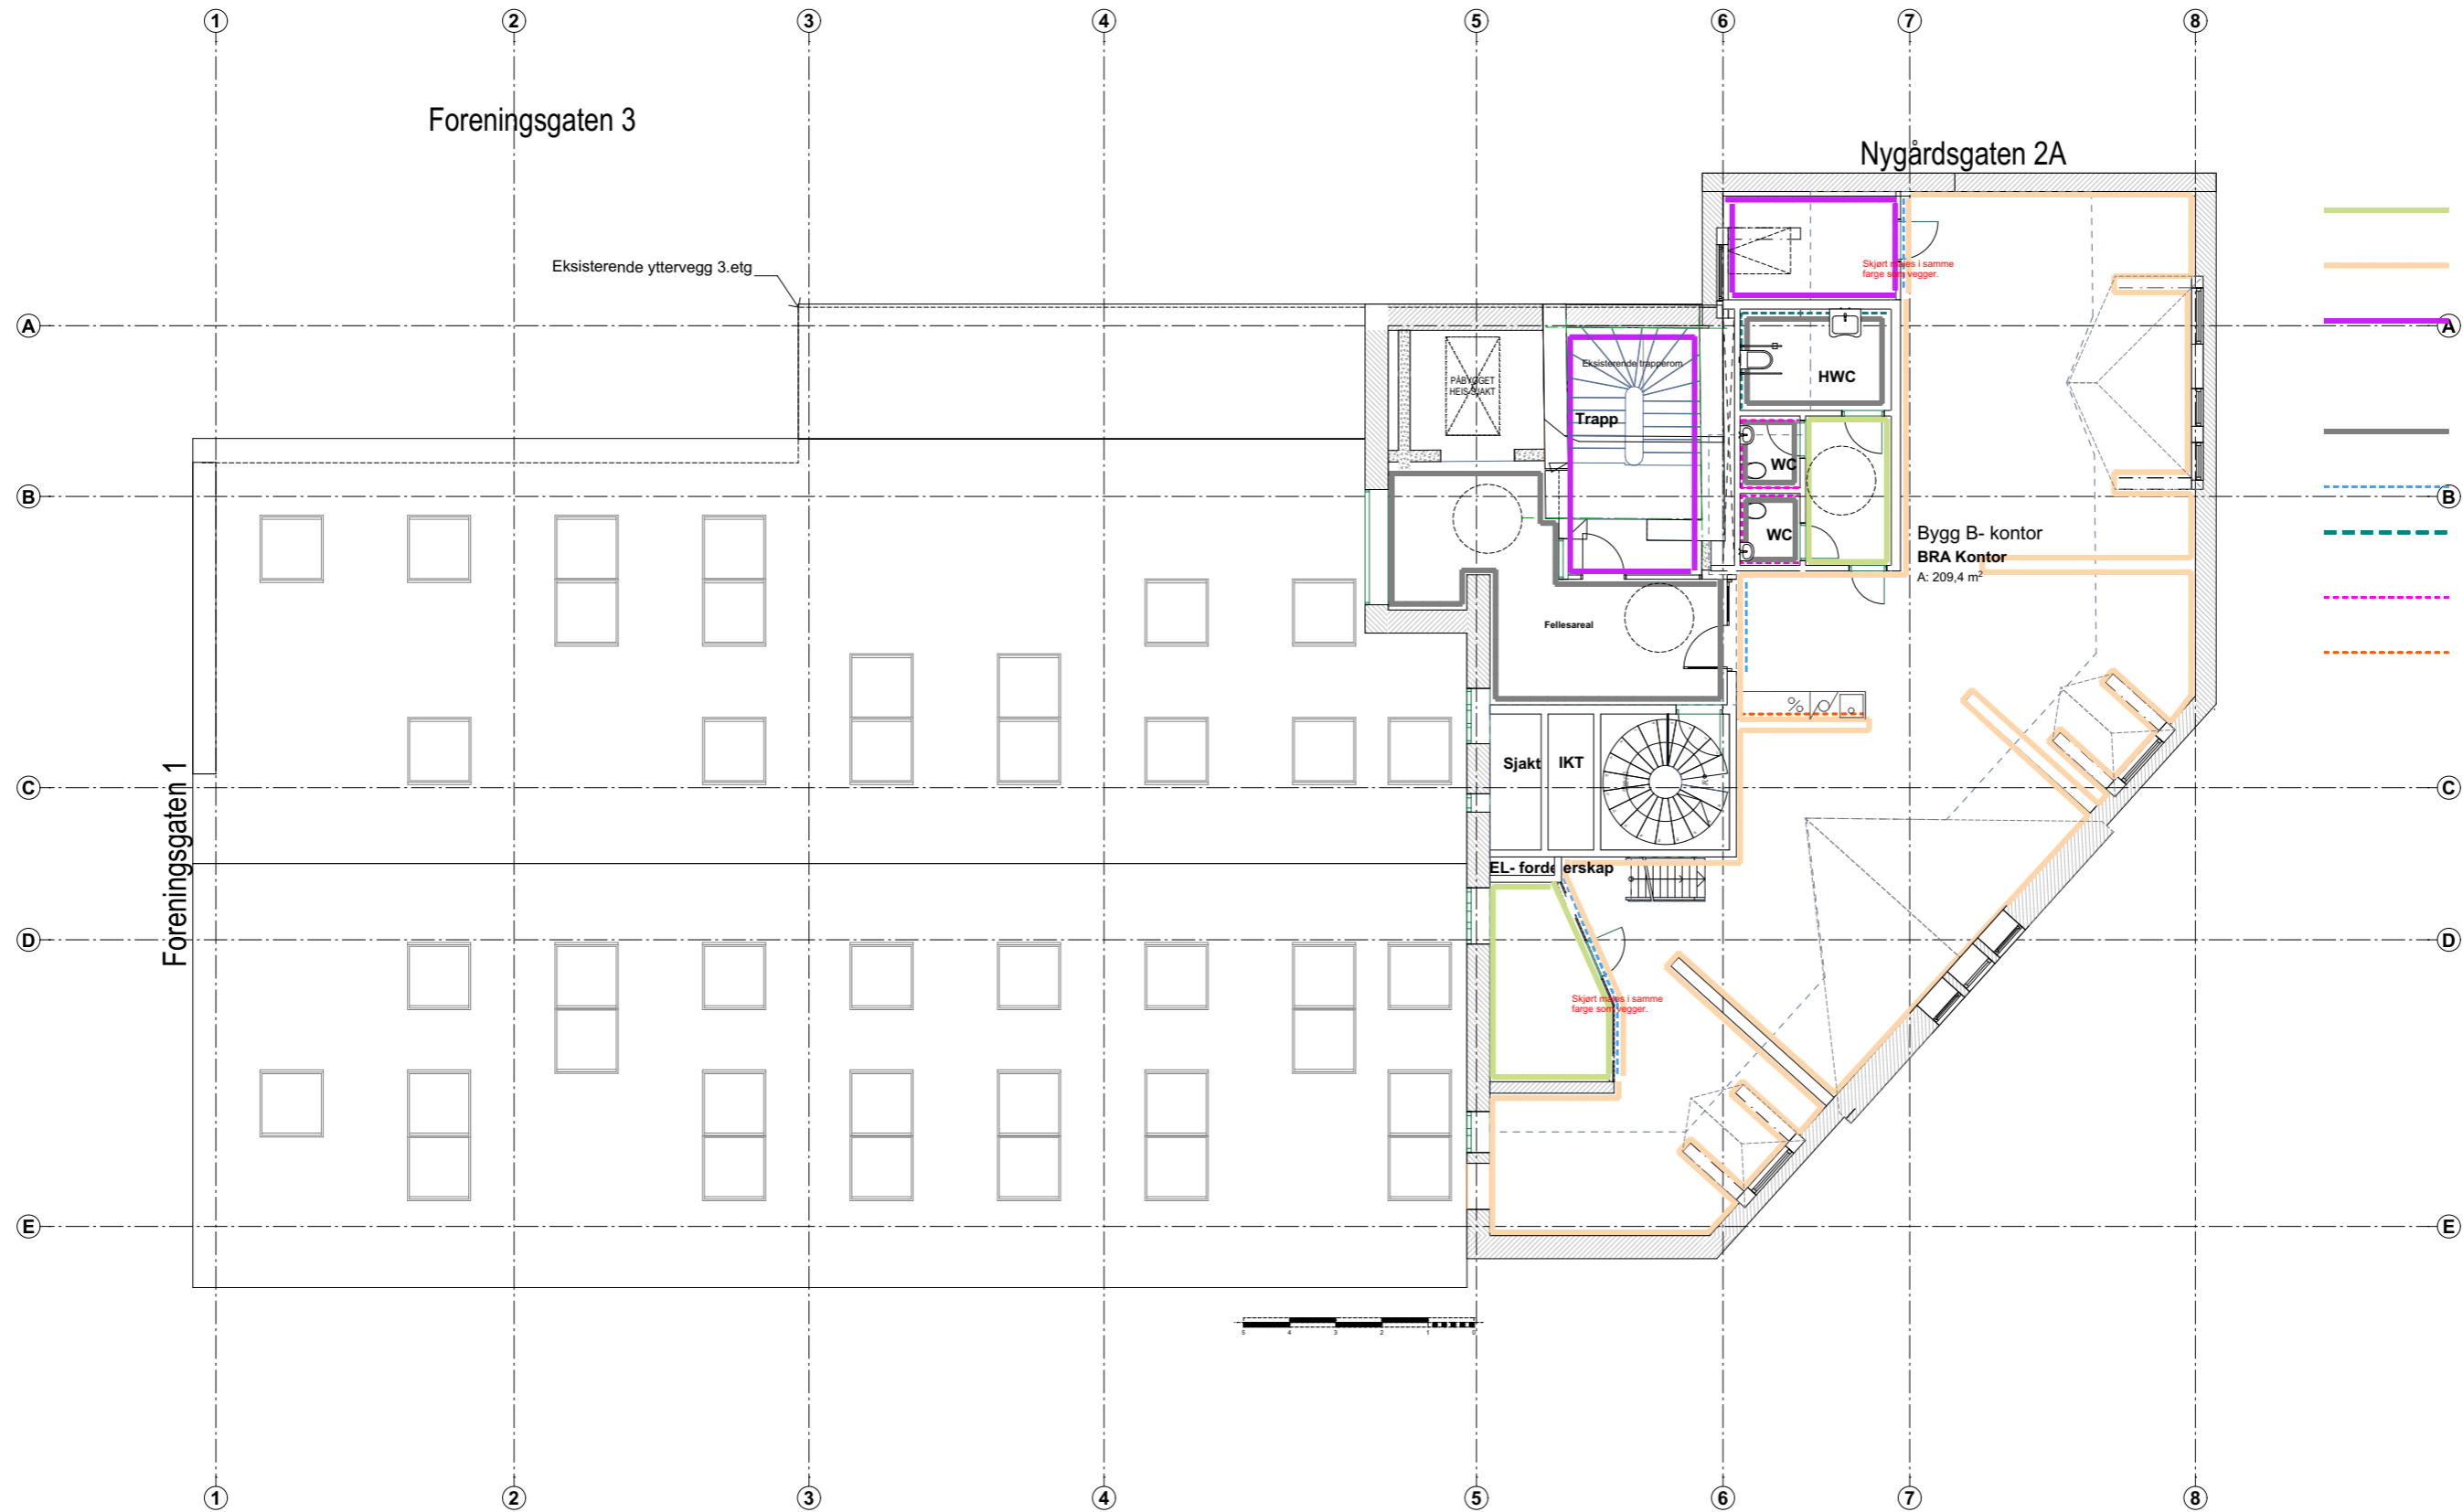

- Tettvegg/ gips males Jotun Serene Blue 5490 matt
- Vegg males farge Jotun Lys Antikk 0471
- Tettvegg/ gips males farge 3 Jotun 2224 Indi Pink
- Vegg males farge 5 Jotun 9911 Nøytral grå matt
- Fullglassvegg med sorte profiler
- Flis våtrom Brystn. høyde 1200 mm Grace WOW Grey gloss ovale stående 7,5*30 cm
- Flis våtrom Brystn. høyde 1200 mm Grace WOW Grey gloss ovale stående 7,5*30 cm
- Flis over t-kjøkken Grace WOW Blush gloss rektangulær, liggende 6 høyder 7,5*30 cm