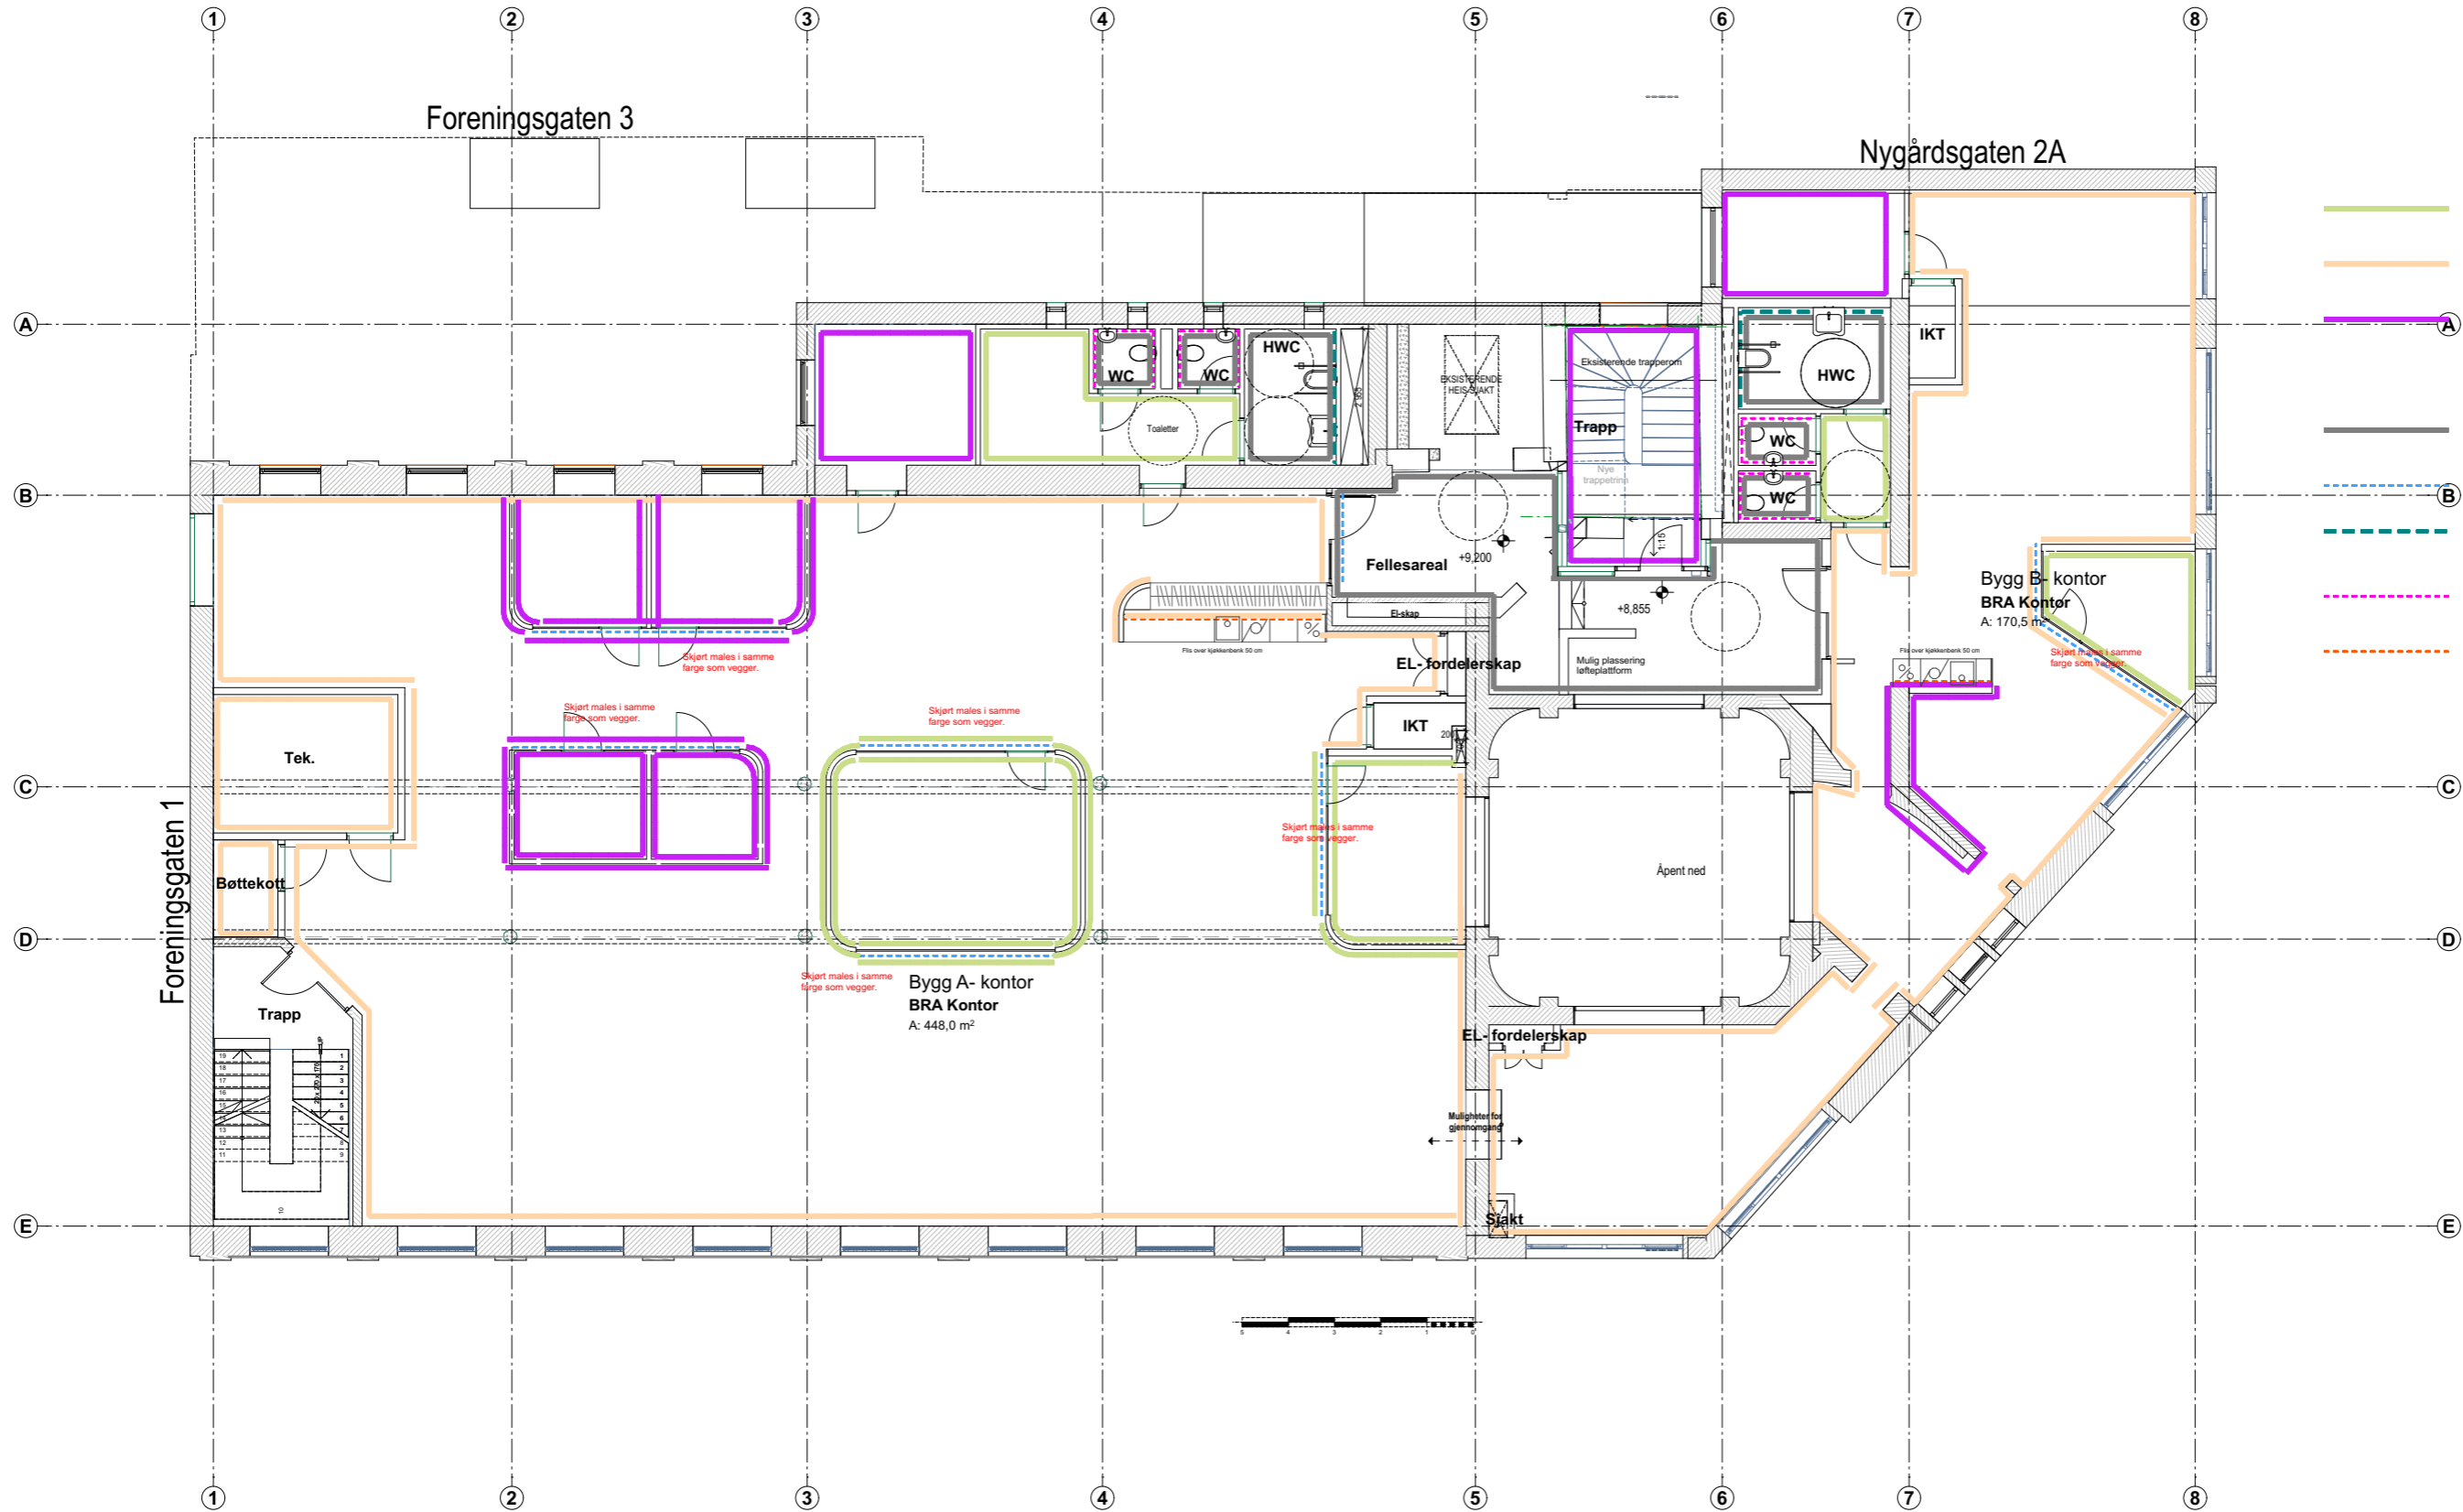

Nygårdsgaten

- Tett vegg/ gips males Jotun Serene Blue 5490 matt
- Vegg males farge Jotun Lys Antikk 0471
- Tett vegg/ gips males farge 3 Jotun 2224 Indi Pink
- Vegg males farge 5 Jotun 9911 Nøytral grå matt
- Fullglassvegg med sorte profiler
- Flis våtrom Brystn. høyde 1200 mm Grace WOW Grey gloss ovale stående 7,5\*30 cm
- Flis våtrom Brystn. høyde 1200 mm Grace WOW Grey gloss ovale stående 7,5\*30 cm
- I kjøkken full høyde med flis.
- Mørk trevegg
- Flis våtrom på vegg fra gulv til tak. Cesi 20\*20 cm glossy Pirite (mørk grå) Gulv og veggflis fuger skal flushes, 2mm fugerkruss.