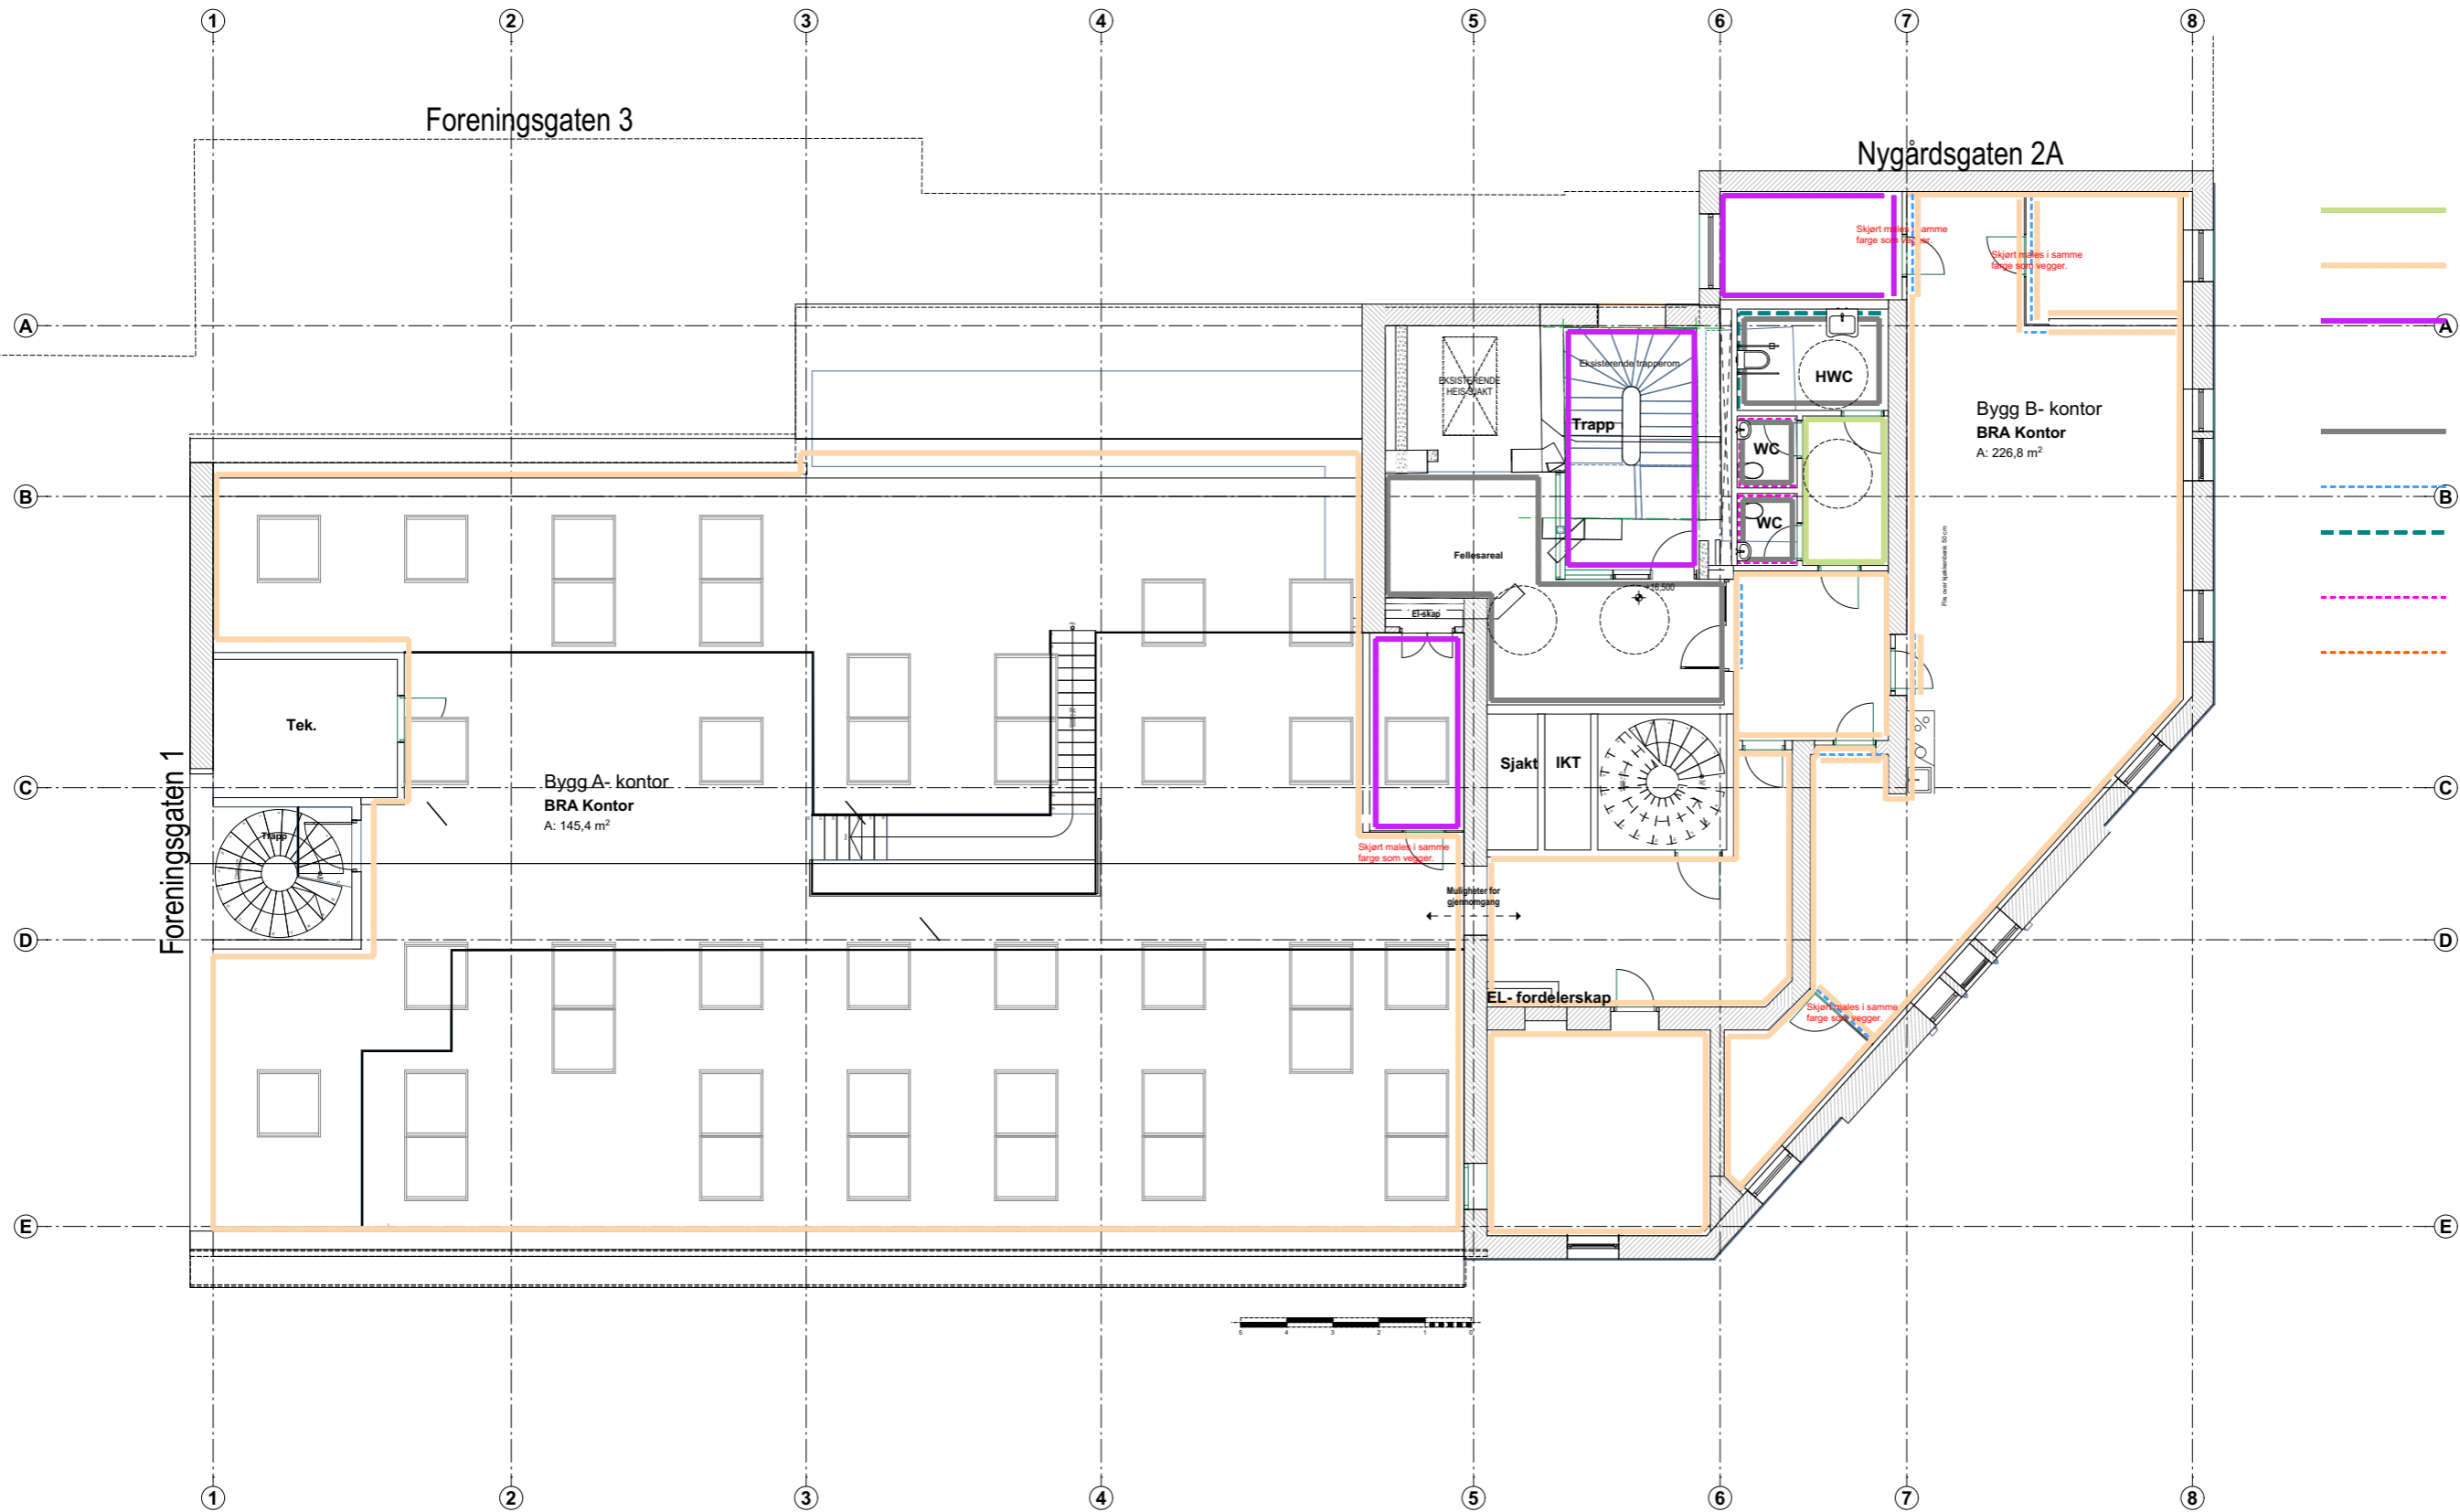

- Tett vegg/ gips males Jotun Serene Blue 5490 matt
- Vegg males farge Jotun Lys Antikk 0471
- Tett vegg/ gips males farge 3 Jotun 2224 Indi Pink
- Vegg males farge 5 Jotun 9911 Nøytral grå matt
- - - Fullglassvegg med sorte profiler
- - - Flis våtrom Brystn. høyde 1200 mm Grace WOW Grey gloss ovale stående 7,5*30 cm
- - - Flis våtrom Brystn. høyde 1200 mm Grace WOW Grey gloss ovale stående 7,5*30 cm
- - - Flis over t-kjøkken Grace WOW Blush gloss rektangulær, liggende 6 høyder 7,5*30 cm