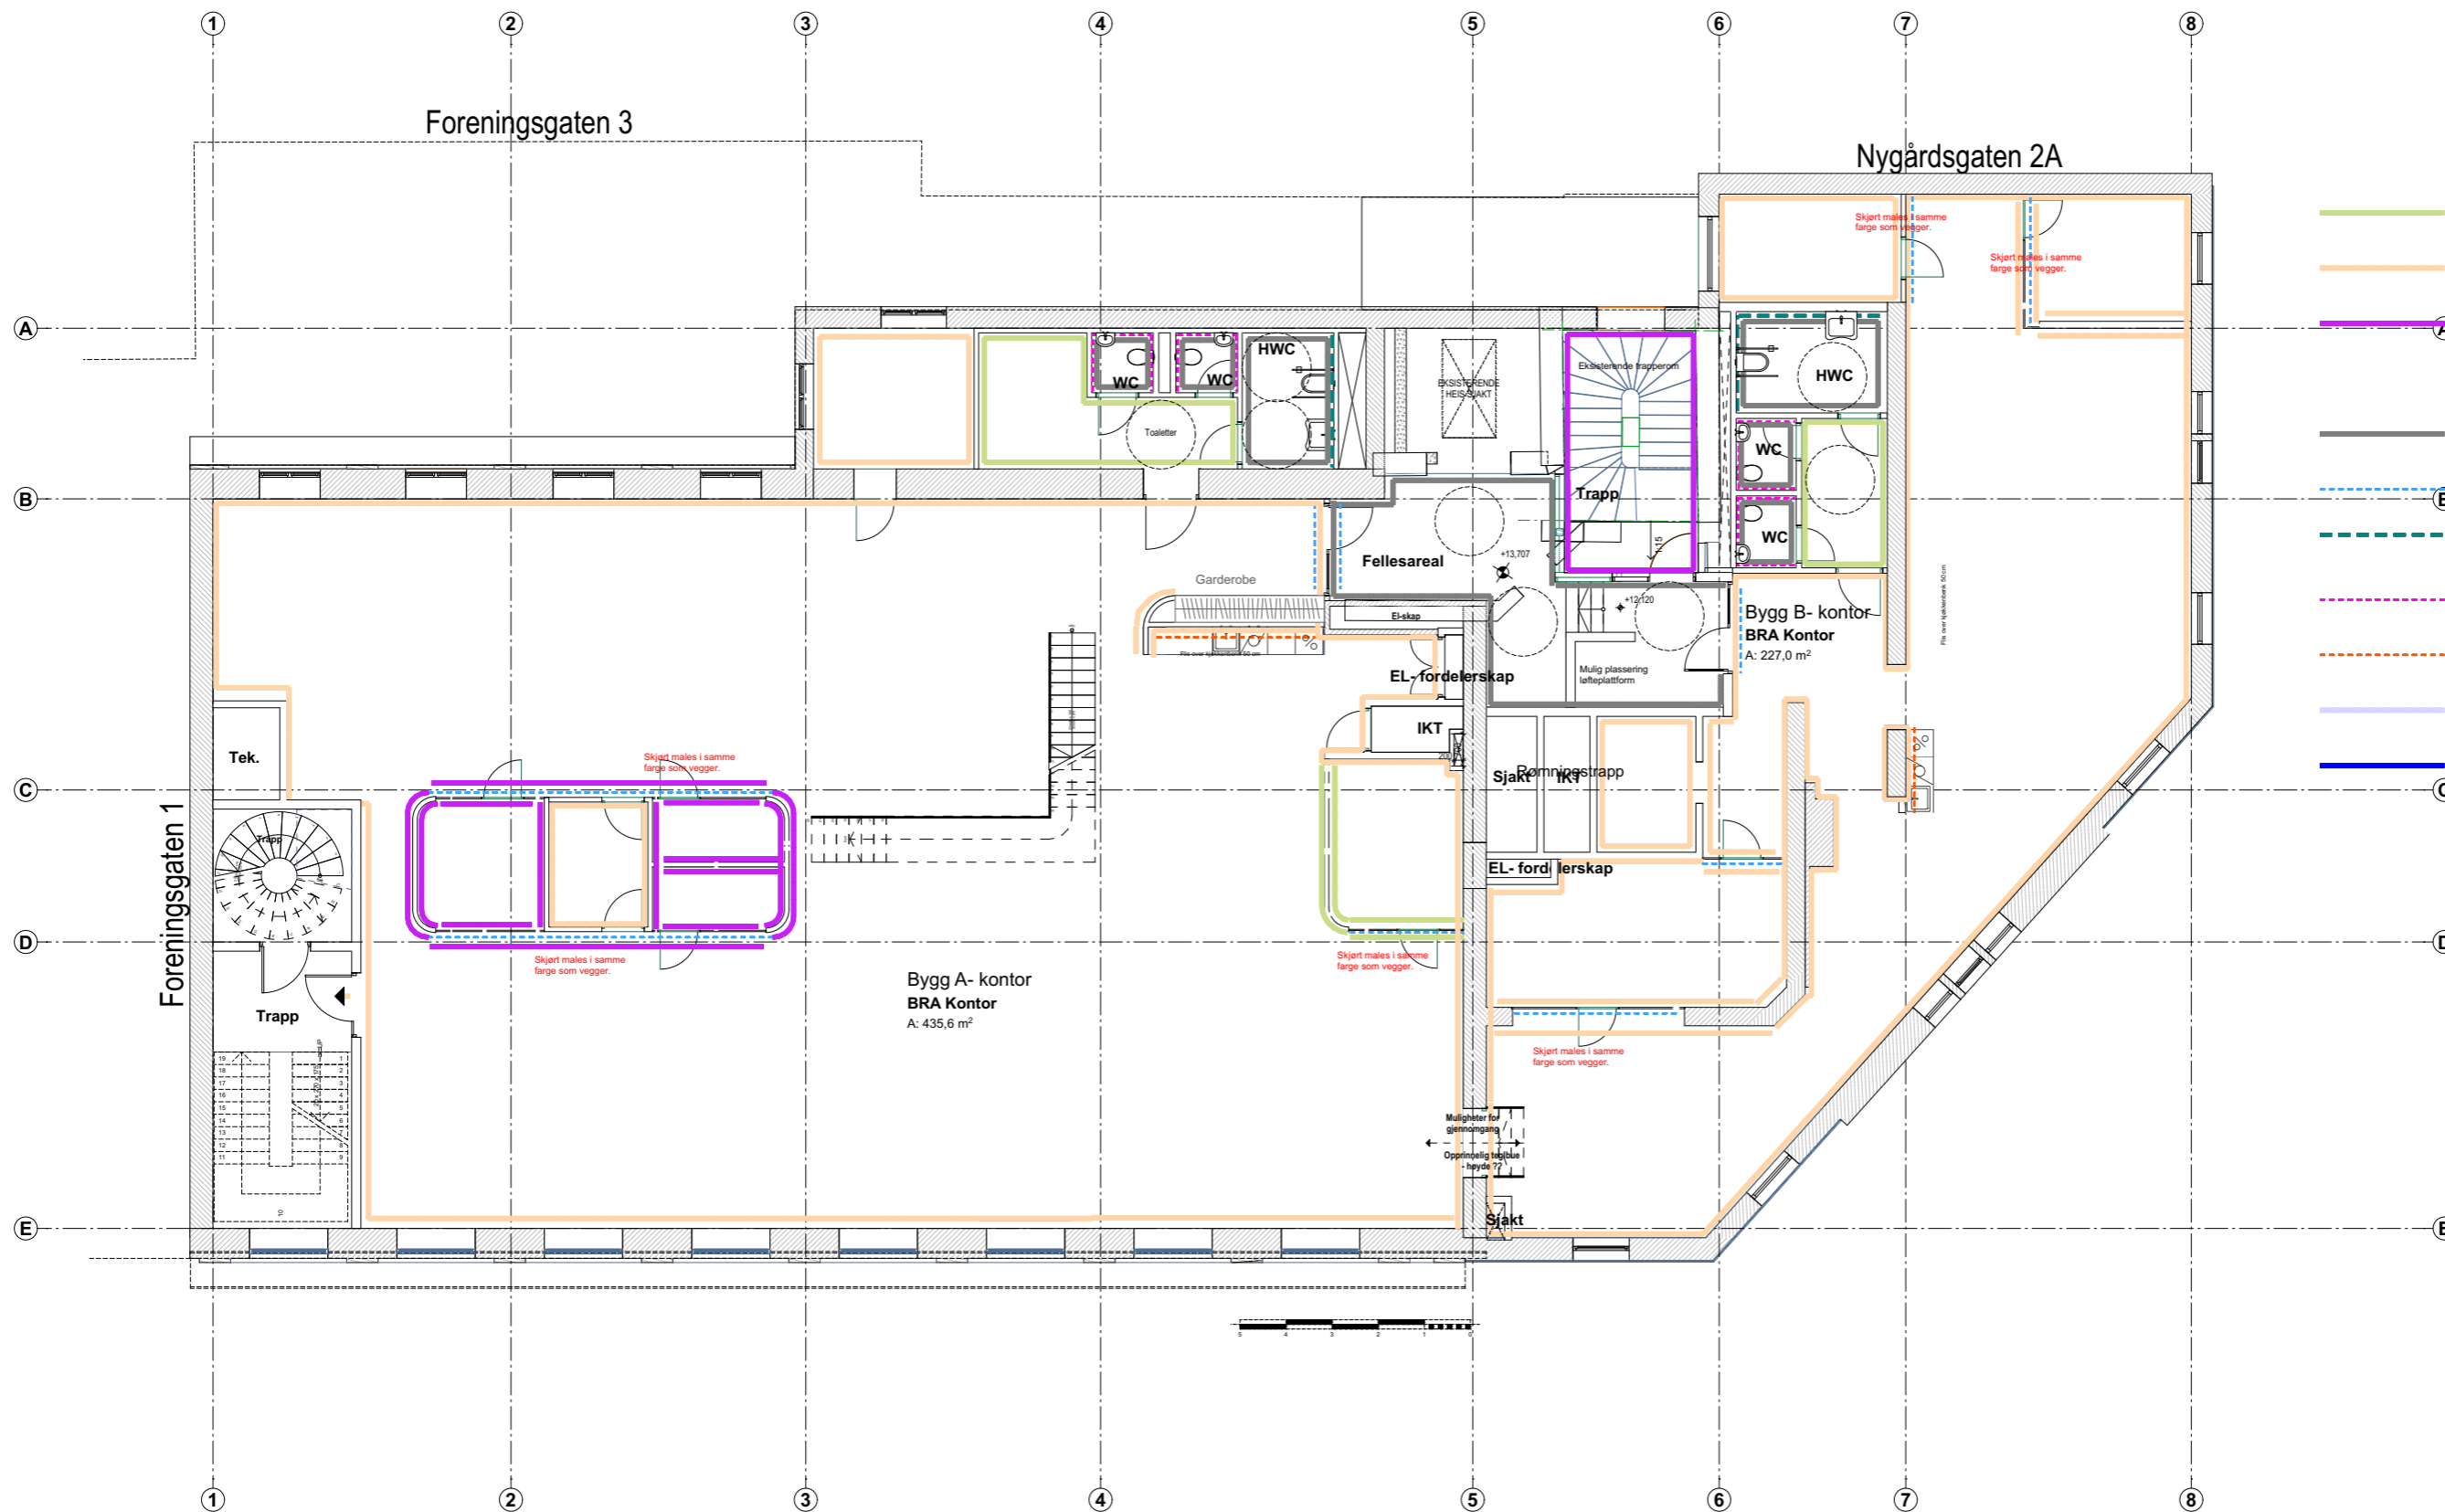

- Tett vegg/ gips males Jotun Serene Blue 5490 matt
- Vegg males farge Jotun Lys Antikk 0471
- Tett vegg/ gips males farge 3 Jotun 2224 Indi Pink
- Vegg males farge 5 Jotun 9911 Nøytral grå matt
- Fullglisningsvegg med sorte profiler
- Flis våtrom Brystn. høyde 1200 mm Grace WOW Grey gloss ovale stående 7,5*30 cm
- Flis våtrom Brystn. høyde 1200 mm Grace WOW Grey gloss ovale stående 7,5*30 cm
- Flis over t-kjøkken Grace WOW Blush gloss rektangulær, liggende 6 høyder 7,5*30 cm
- Skjert 1 males farge Jotun Lys Antikk 0471
- Skjert 2 males Jotun Serene Blue 5490 matt