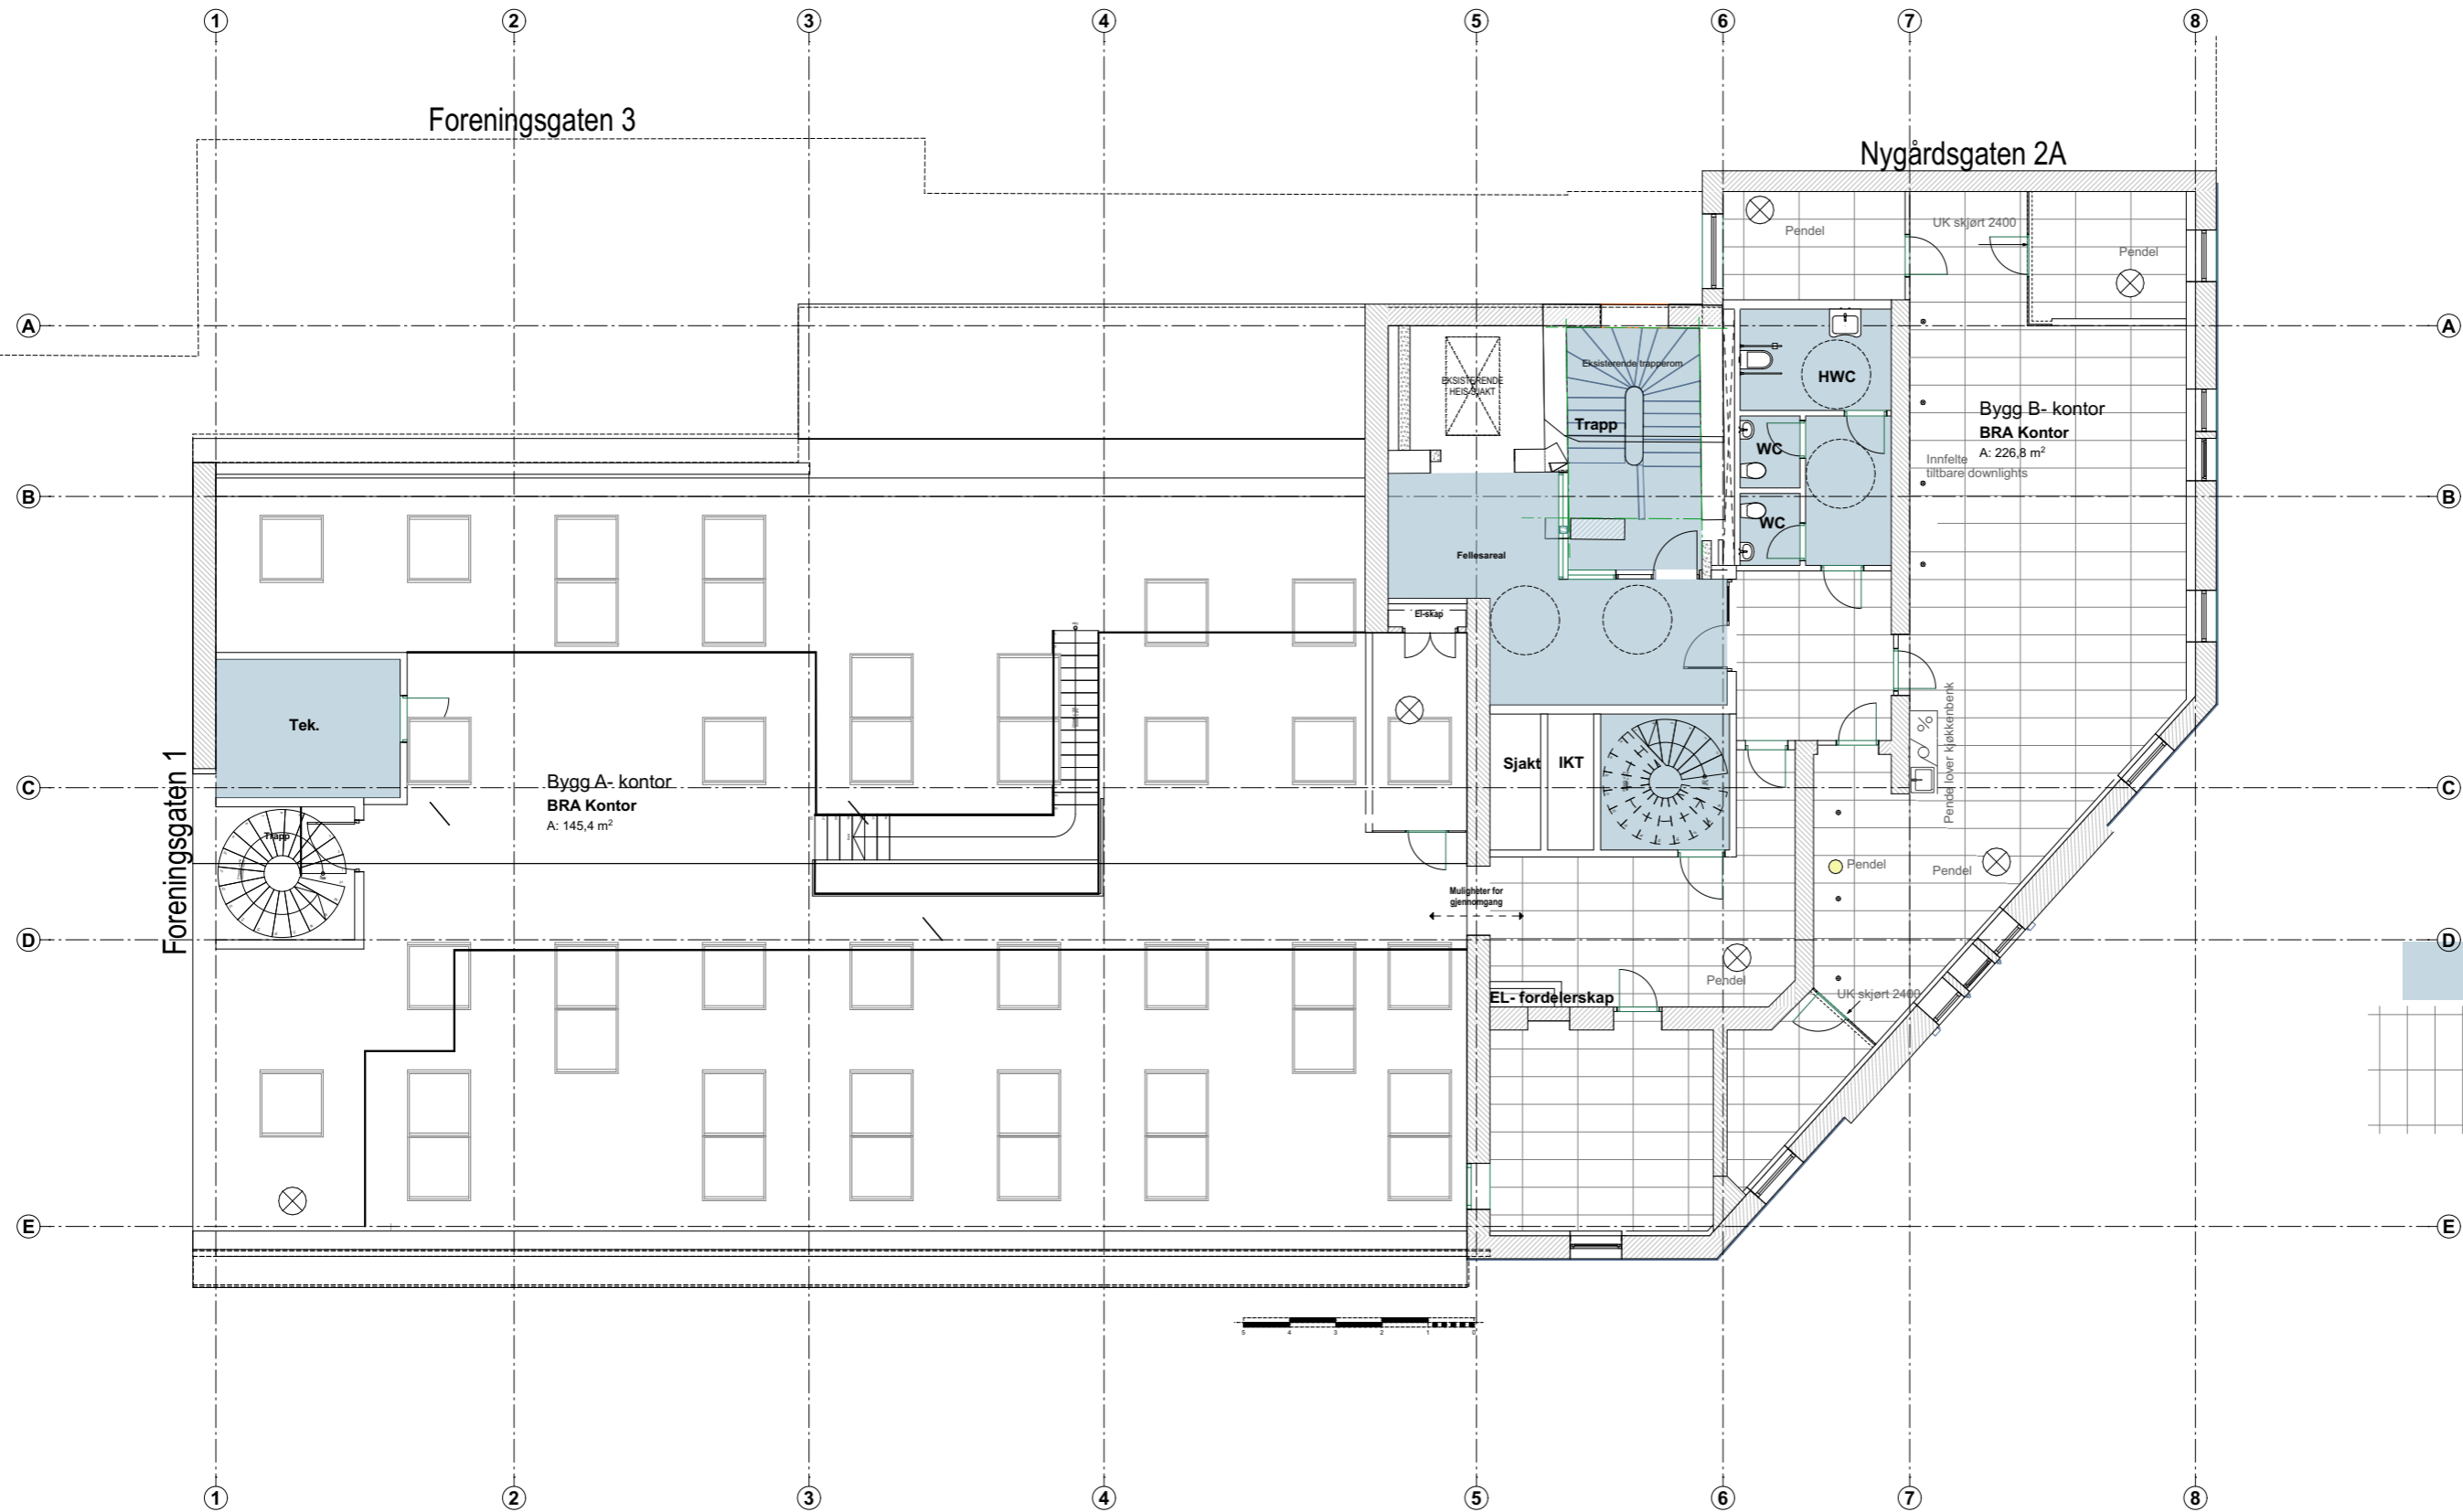

Plassbygd gips, sprøytemales
NCS 0500 N

Modulhimling 60x120 slett hvit.
Absorpsjonsklasse A. E-kant