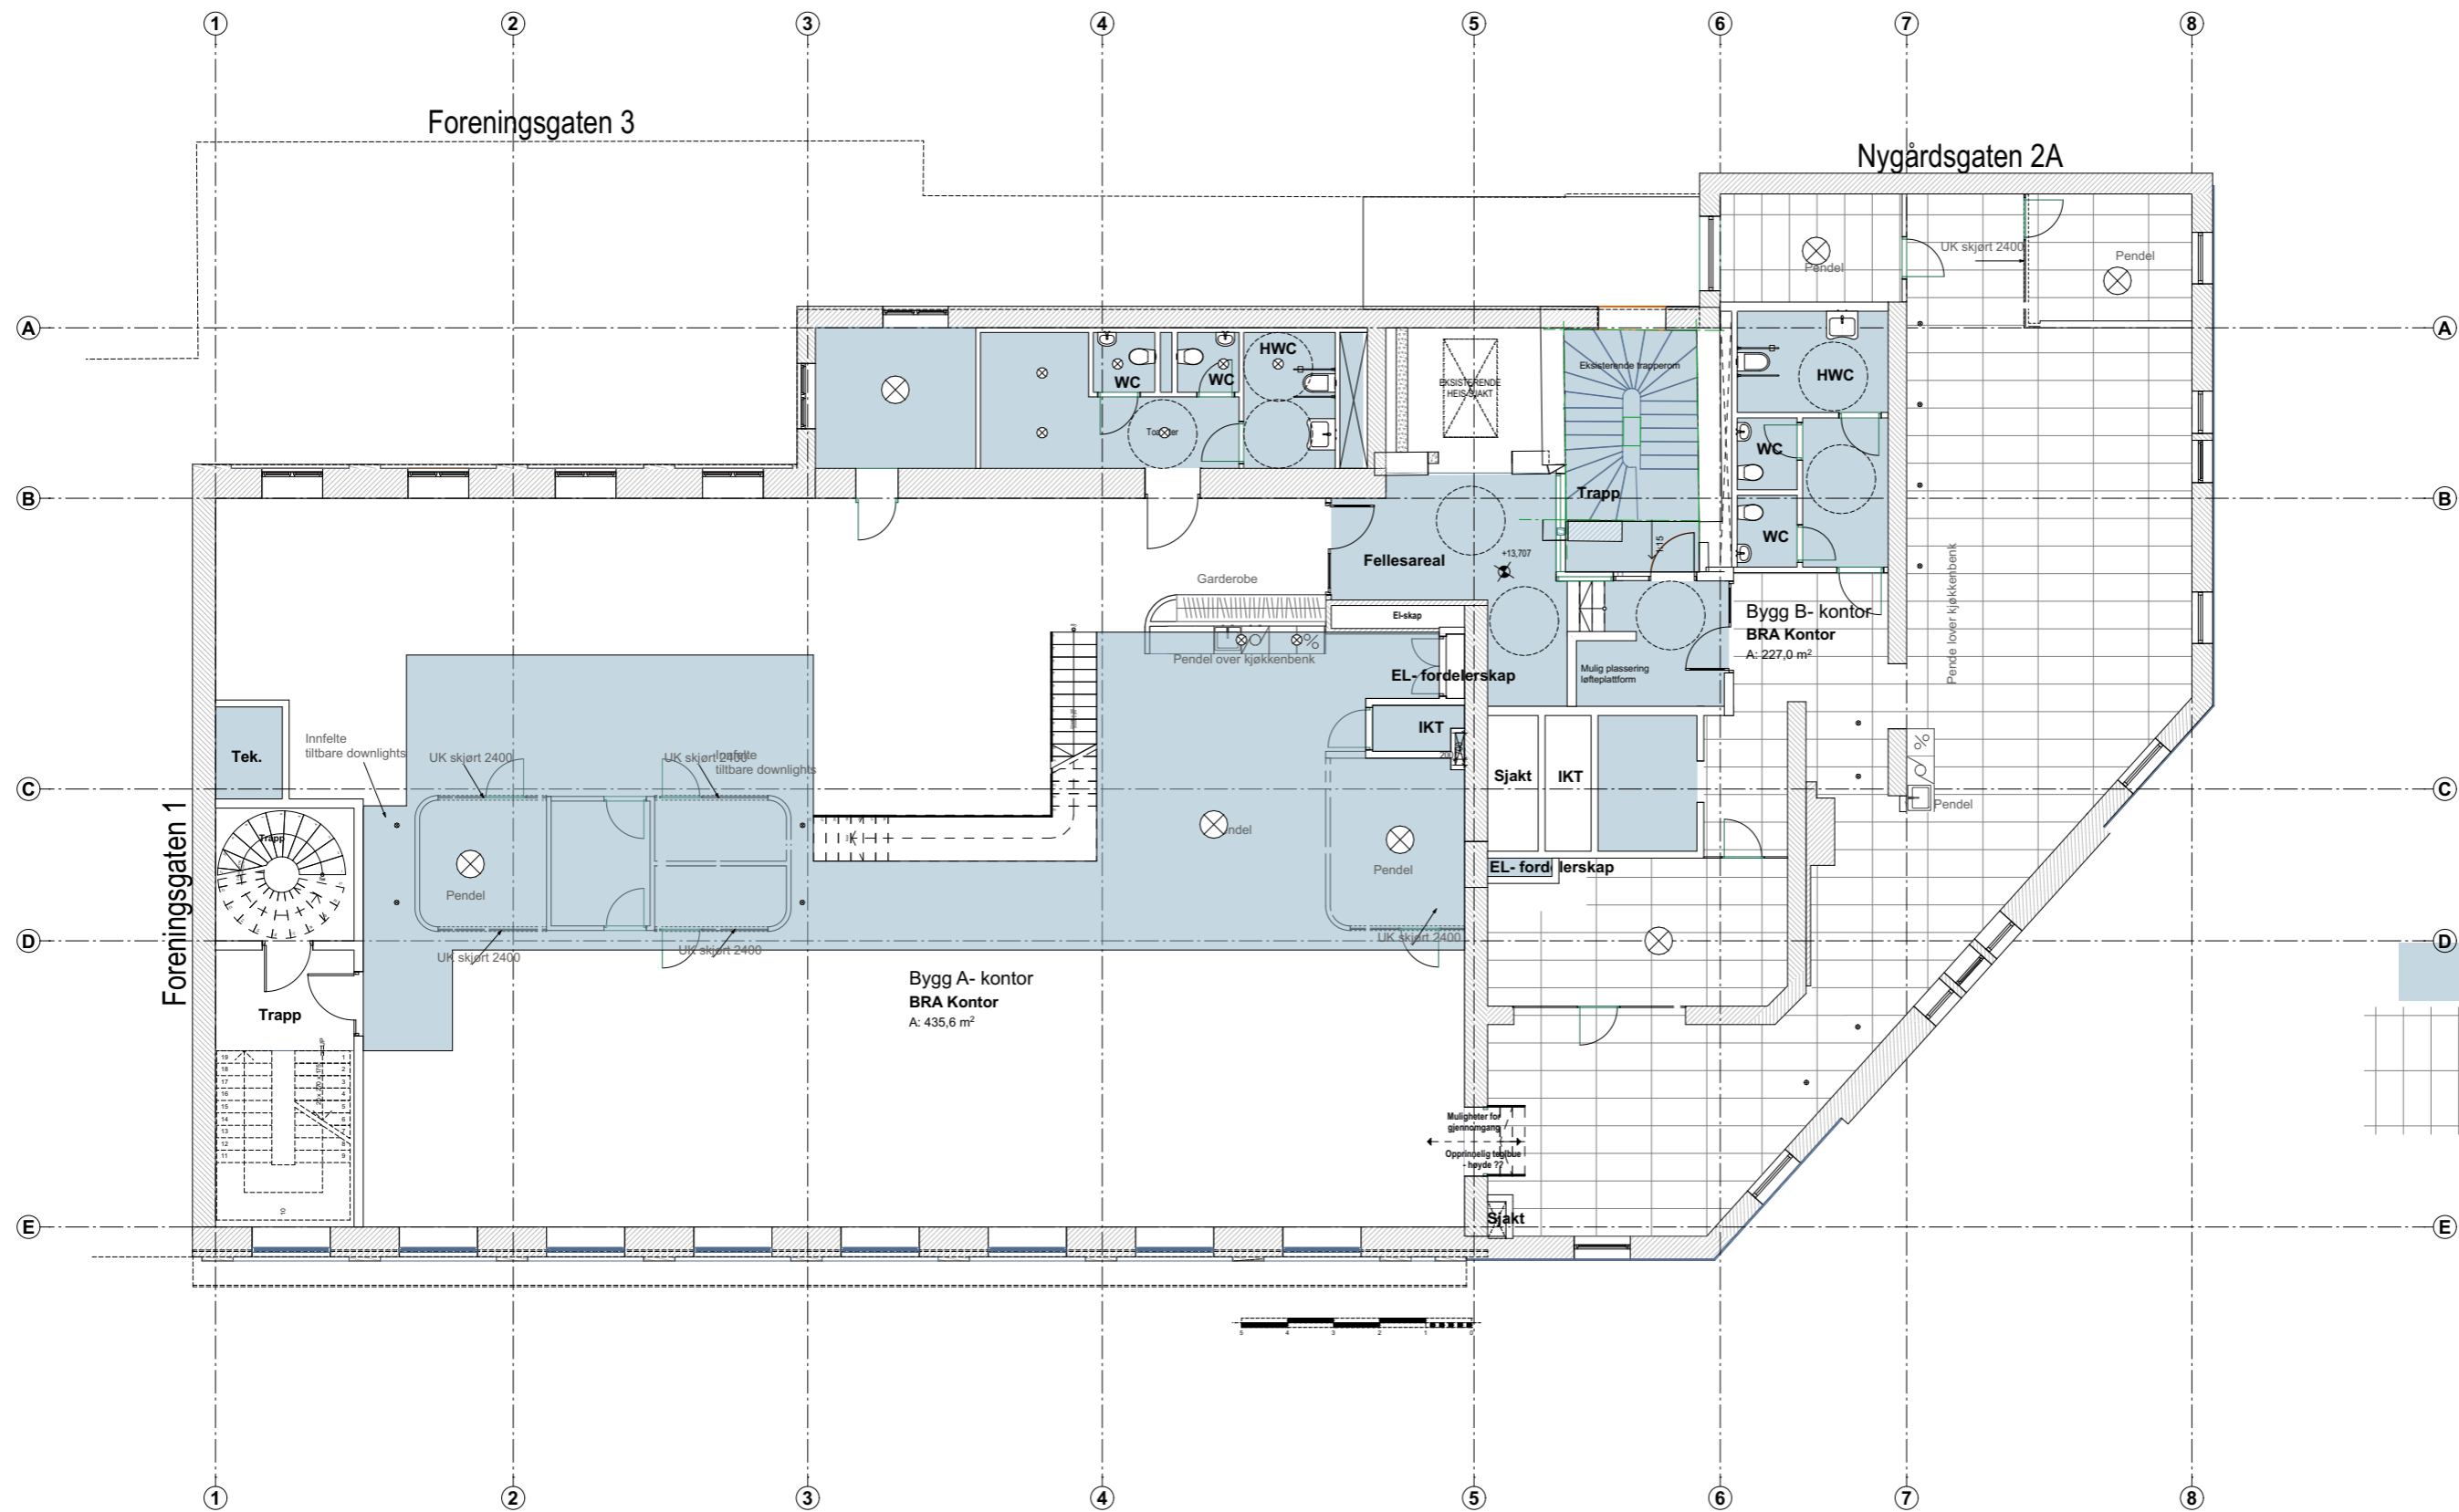

- Plassbygd gips, sprøytet mals NCS 0500 N
- Modulhimling hygiene 60\*60cm Absorberingsklasse A E kant Hvit
- Sprøytet mals himling og tekniske installasjoner. NCS S0500N Direkte limte akustikkplater

-  Plassbygd gips, sprøtemalt NCS S0500-N
-  Modulhimling hygiene 60\*60cm Lydklasse A E kant Hvit
-  Sprøtemalt himling og tekniske installasjoner. NCS S0500N Direkte limte akustikkplater

Plasbygd gips, sprøytemales NCS 0500 N

Modulhimling 60x120 slett hvit. Absorpsjonsklasse A. E-kant

Plasbygd gips, sprøytemales  
NCS 0500 N

Modulhimling 60x120 slett hvit.  
Absorpsjonsklasse A. E-kant

Plassbygd gips, sprøytemales  
NCS 0500 N