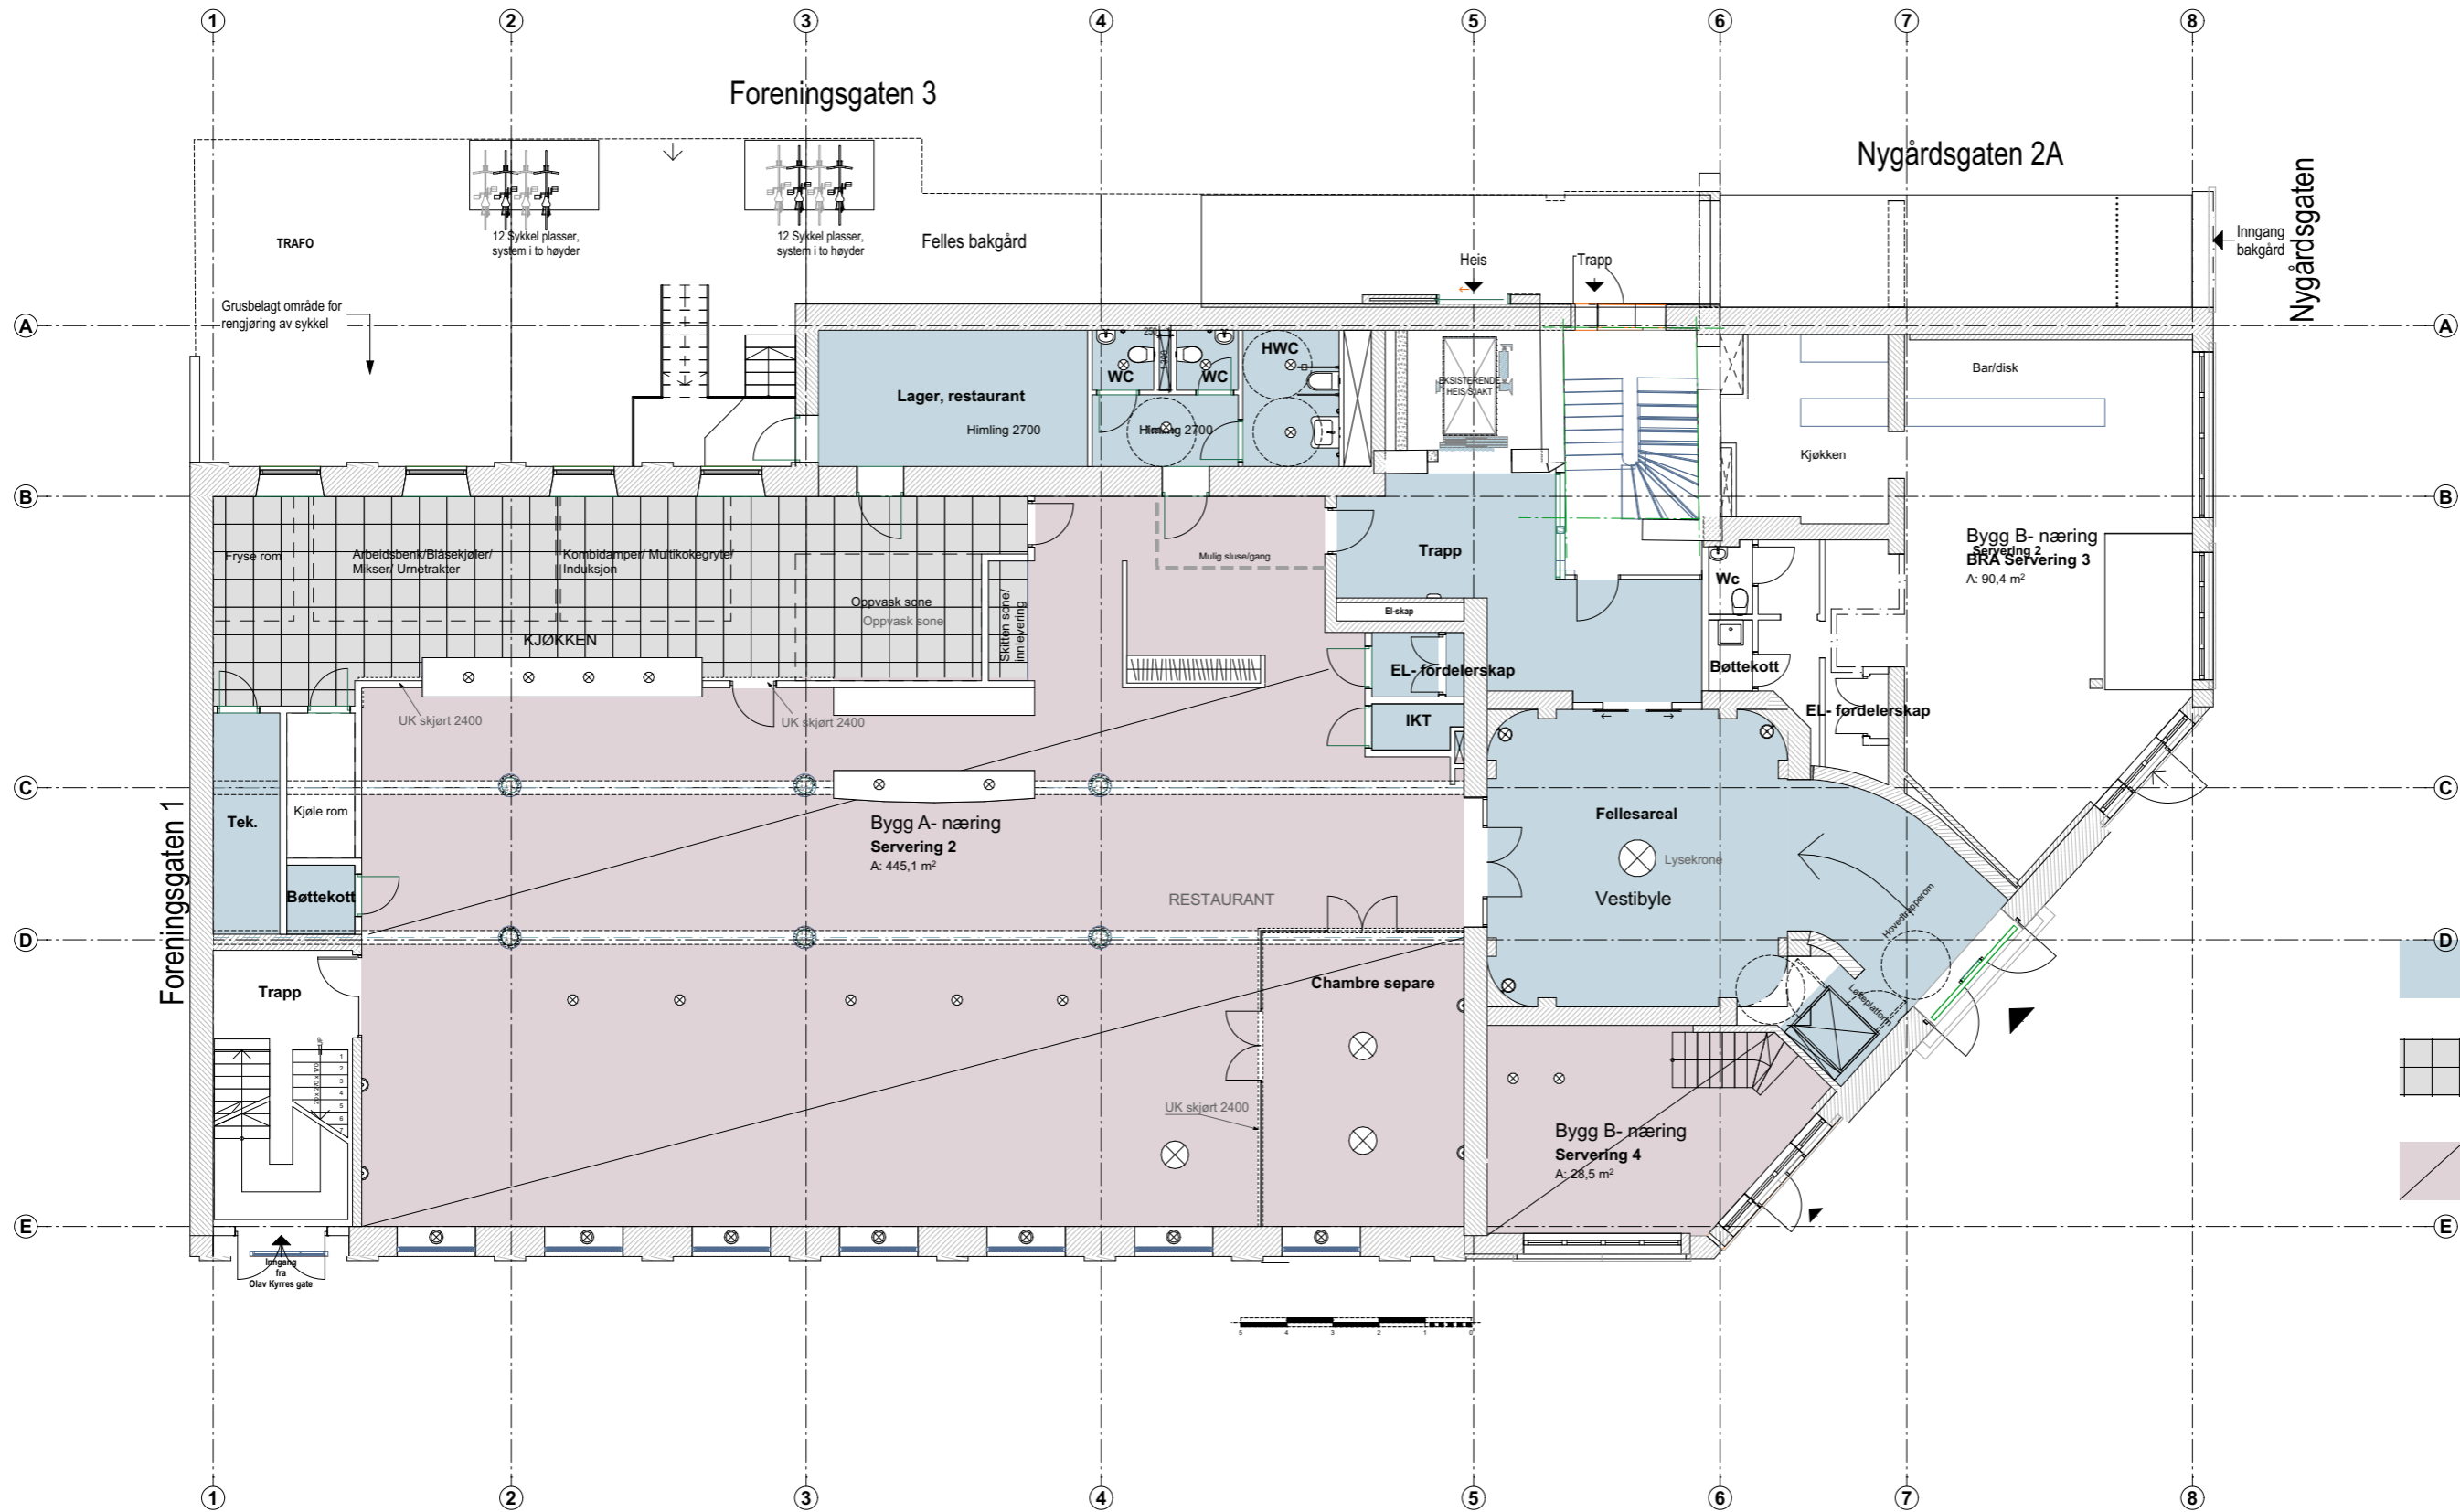

- Plassbygd gips, sprøytet mals NCS 0500 N
- Modulhimling hygiene 60\*60cm Absorberingsklasse A E kant Hvit
- Sprøytet mals himling og tekniske installasjoner. NCS S0500N Direkte limte akustikkplater

-  Plassbygd gips, sprøtemalt NCS S0500-N
-  Modulhimling hygiene 60\*60cm Lydklasse A E kant Hvit
-  Sprøtemalt himling og tekniske installasjoner. NCS S0500N Direkte limte akustikkplater

Plasbygd gips, sprøytemales NCS 0500 N

Modulhimling 60x120 slett hvit. Absorpsjonsklasse A. E-kant

Plasbygd gips, sprøytemales  
NCS 0500 N

Modulhimling 60x120 slett hvit.  
Absorpsjonsklasse A. E-kant

Plassbygd gips, sprøytemales  
NCS 0500 N