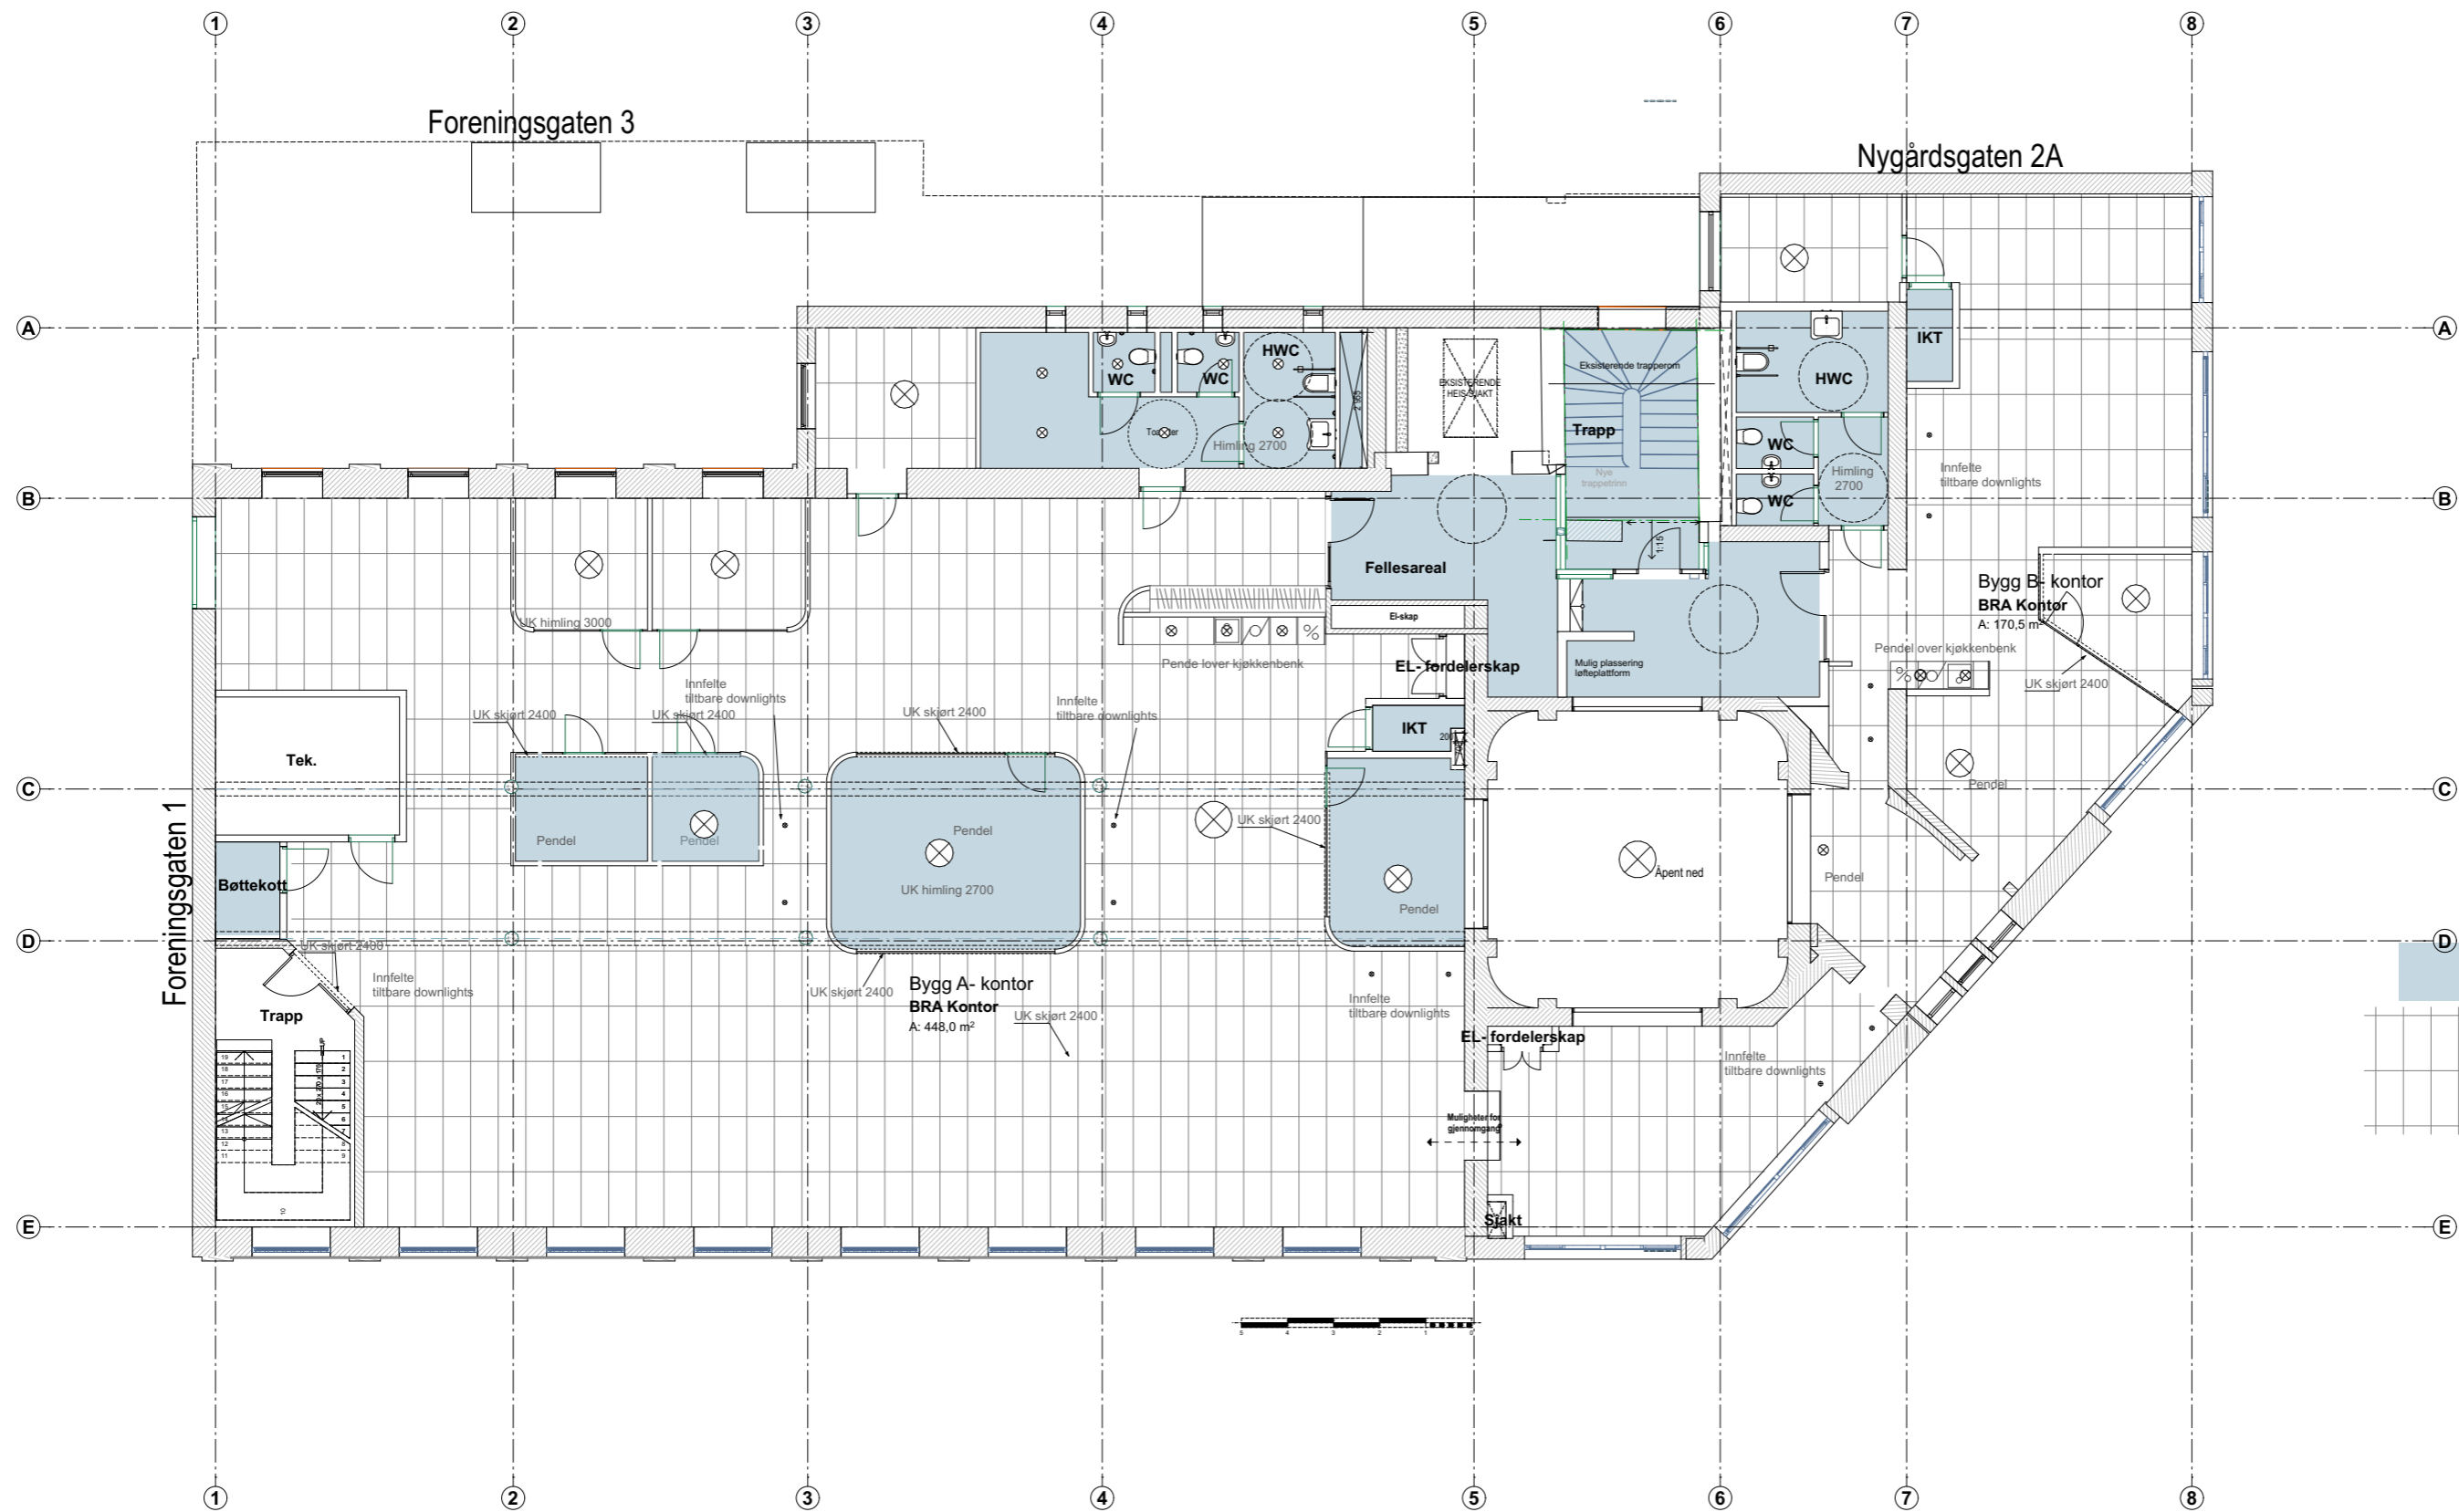

- Plassbygd gips, sprøytet mals NCS 0500 N
- Modulhimling hygiene 60\*60cm Absorberingsklasse A E kant Hvit
- Sprøytet mals himling og tekniske installasjoner. NCS S0500N Direkte limte akustikkplater

-  Plassbygd gips, sprøtemalt NCS S0500-N
-  Modulhimling hygiene 60\*60cm Lydklasse A E kant Hvit
-  Sprøtemalt himling og tekniske installasjoner. NCS S0500N Direkte limte akustikkplater

Plasbygd gips, sprøytemales NCS 0500 N

Modulhimling 60x120 slett hvit. Absorpsjonsklasse A. E-kant

Plasbygd gips, sprøytemales  
NCS 0500 N

Modulhimling 60x120 slett hvit.  
Absorpsjonsklasse A. E-kant

Plassbygd gips, sprøytemales  
NCS 0500 N