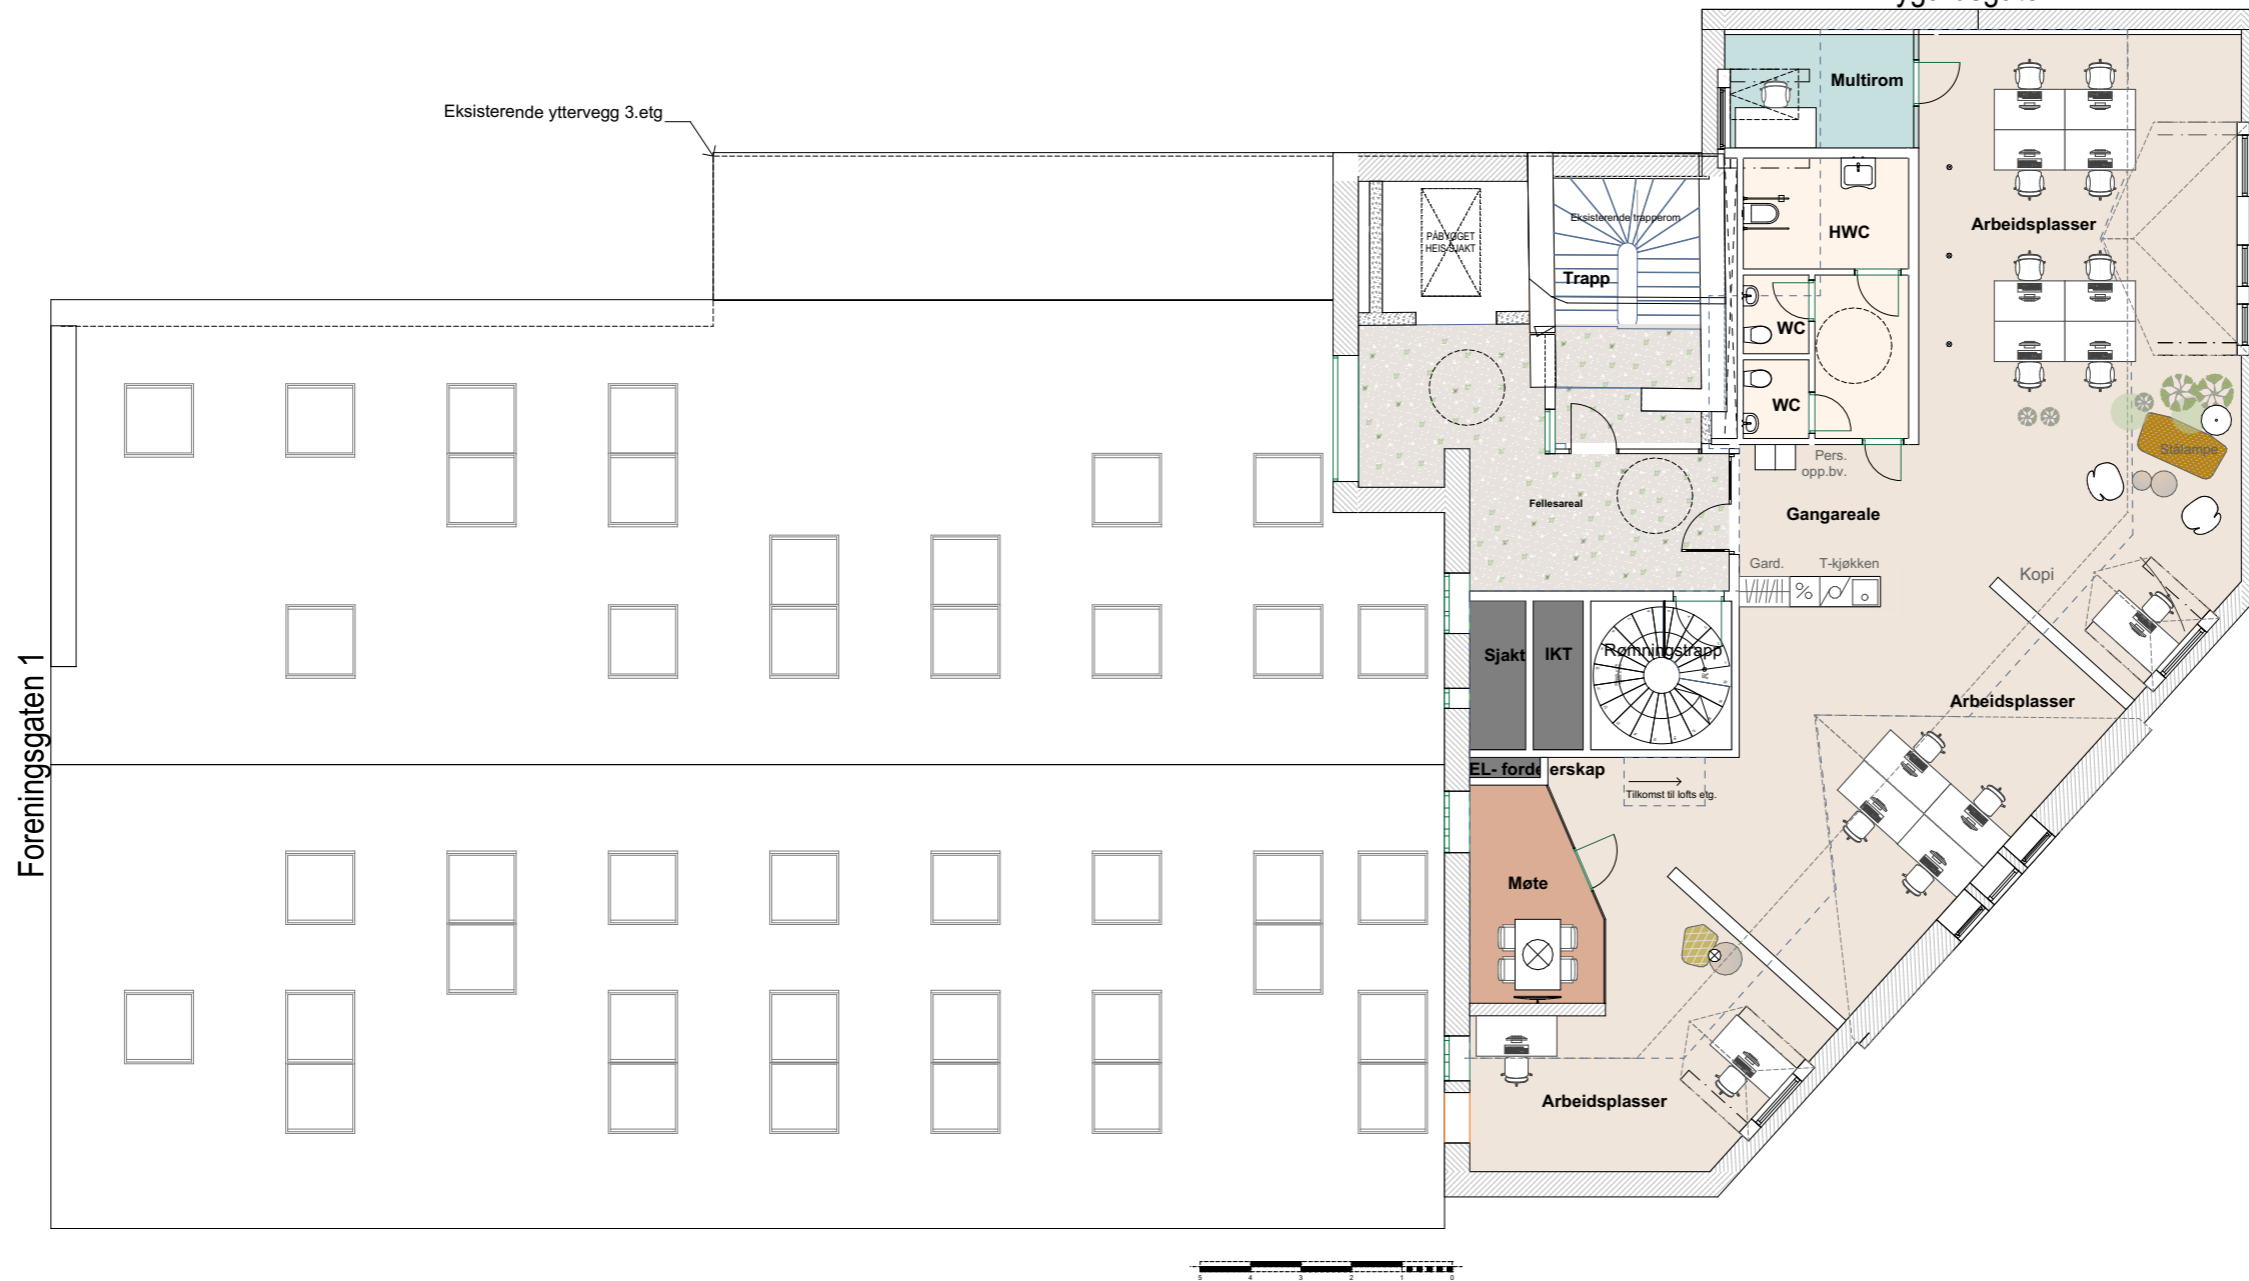

Foreningsgaten 3

Nygårdsgaten 2A

Foreningsgaten 1

BYGG A

BYGG B

Antall arbeidsplasser 15

BIMcloud: LINK arkitektur - BIMcloud/Norge/Projects/Bergen/Kontorbygg/62553_Eldoradogården - Hovedmodell - arch 26 - Prisunderlag

Plottet 22.04.2024 av mm22