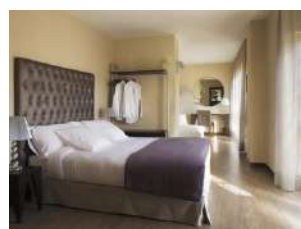

TELÉFONO: +34 948 226 600

WEB: <http://www.pamplonacatedralhotel.com/hotel.html>

BREVE DESCRIPCIÓN: El Pamplona Catedral Hotel ofrece 49 habitaciones cómodas con mucha luz natural y ventanas grandes con vistas privilegiadas espectaculares a esta antigua ciudad.