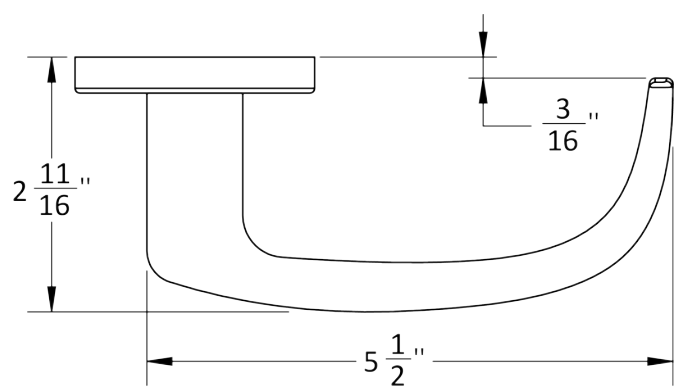

# Accurate Lever Trim | 20L Lever

20L/1E ESCUTCHEON

20L/1R ROSE

# Accurate Lever Trim | 39L Lever

39L/1E ESCUTCHEON

39L/1R ROSE

39L/2R/4R ROSE