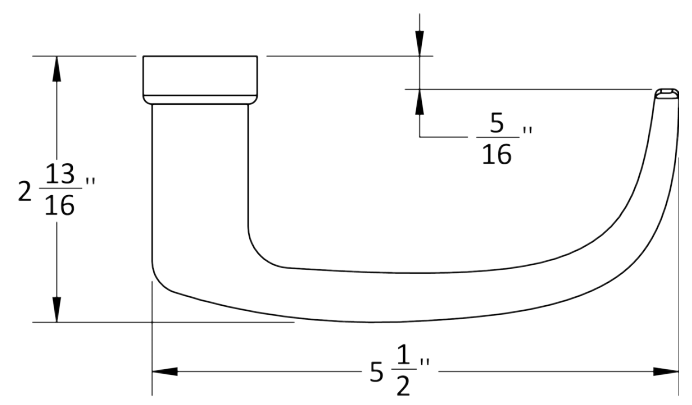

# Accurate Lever Trim | 39L Lever

39L/1E ESCUTCHEON

39L/1R ROSE

39L/2R/4R ROSE