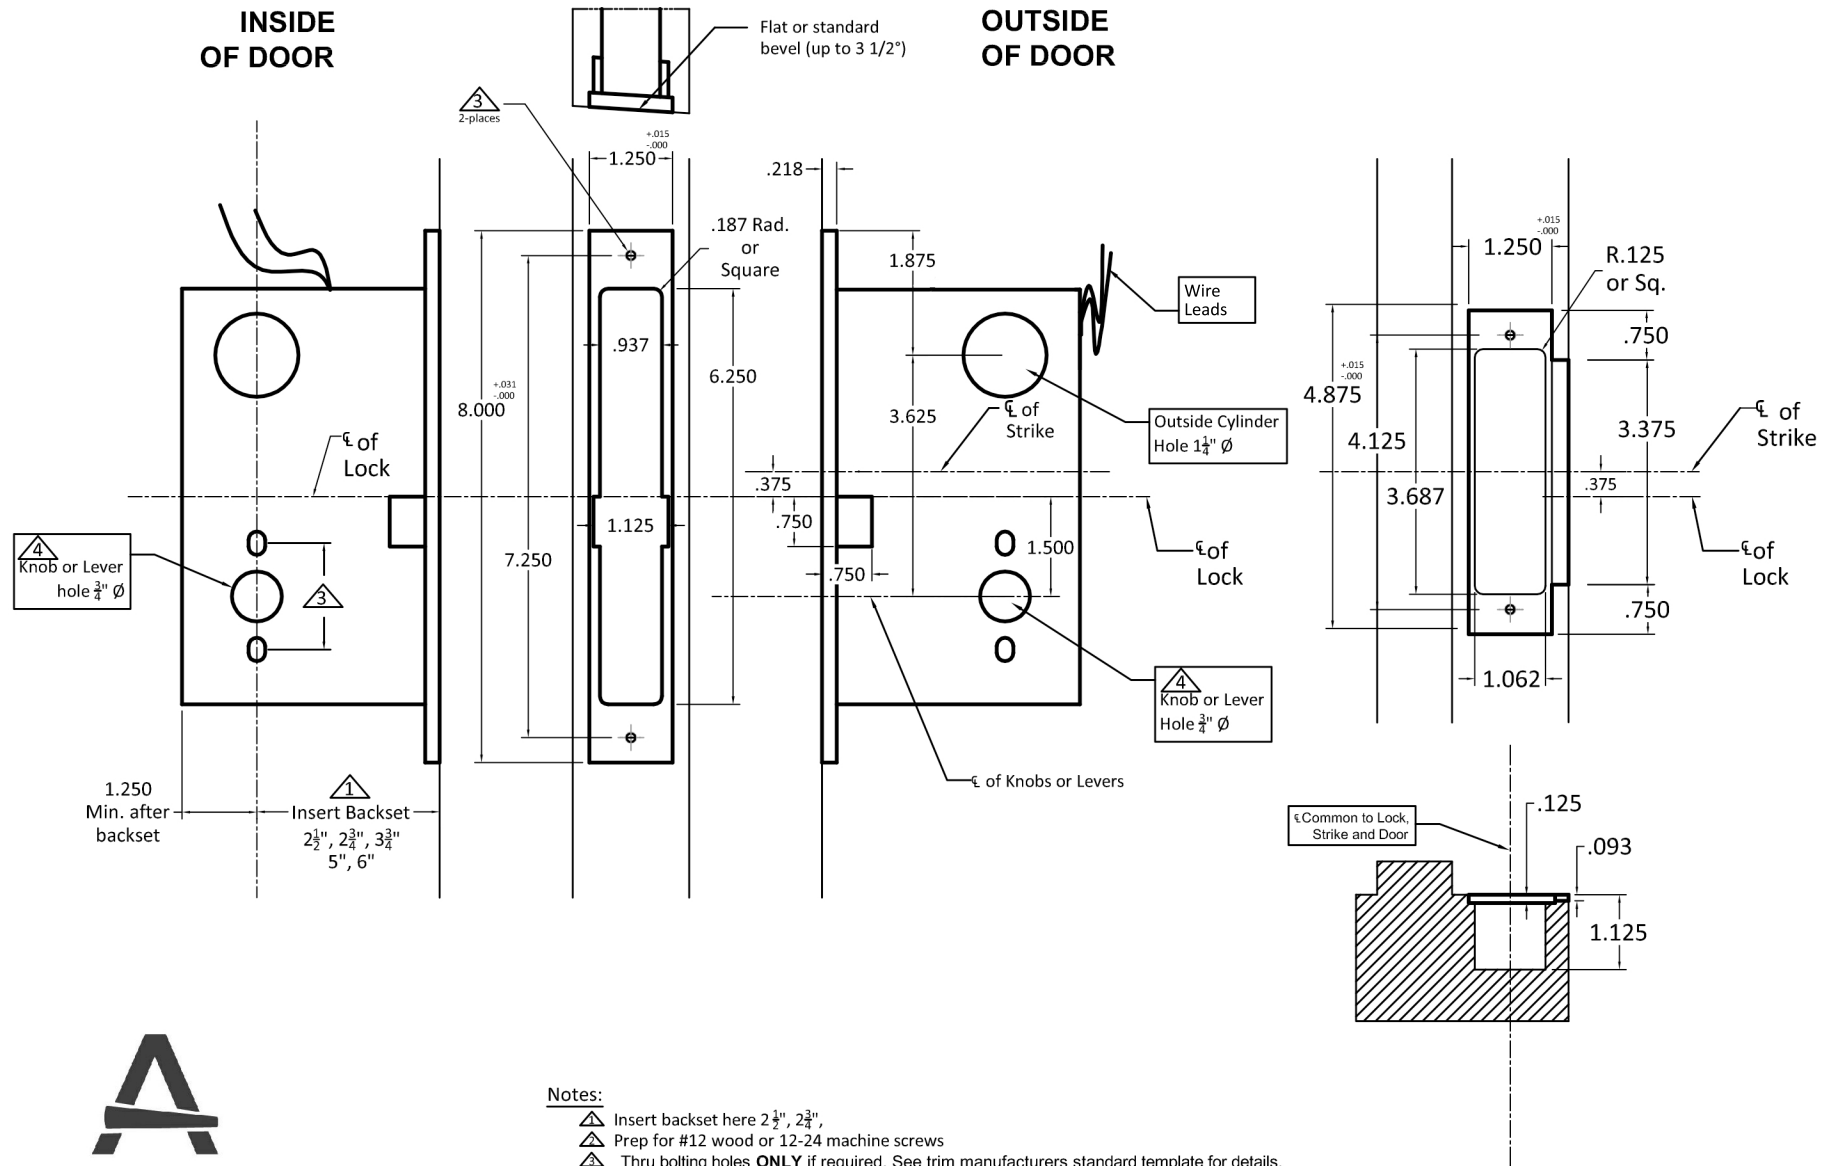

**INSIDE
OF DOOR**

**OUTSIDE
OF DOOR**

Standard M9158E Lever x Lever
or Knob x Knob Template
All Backsets

T-ALH.M9158E.LL