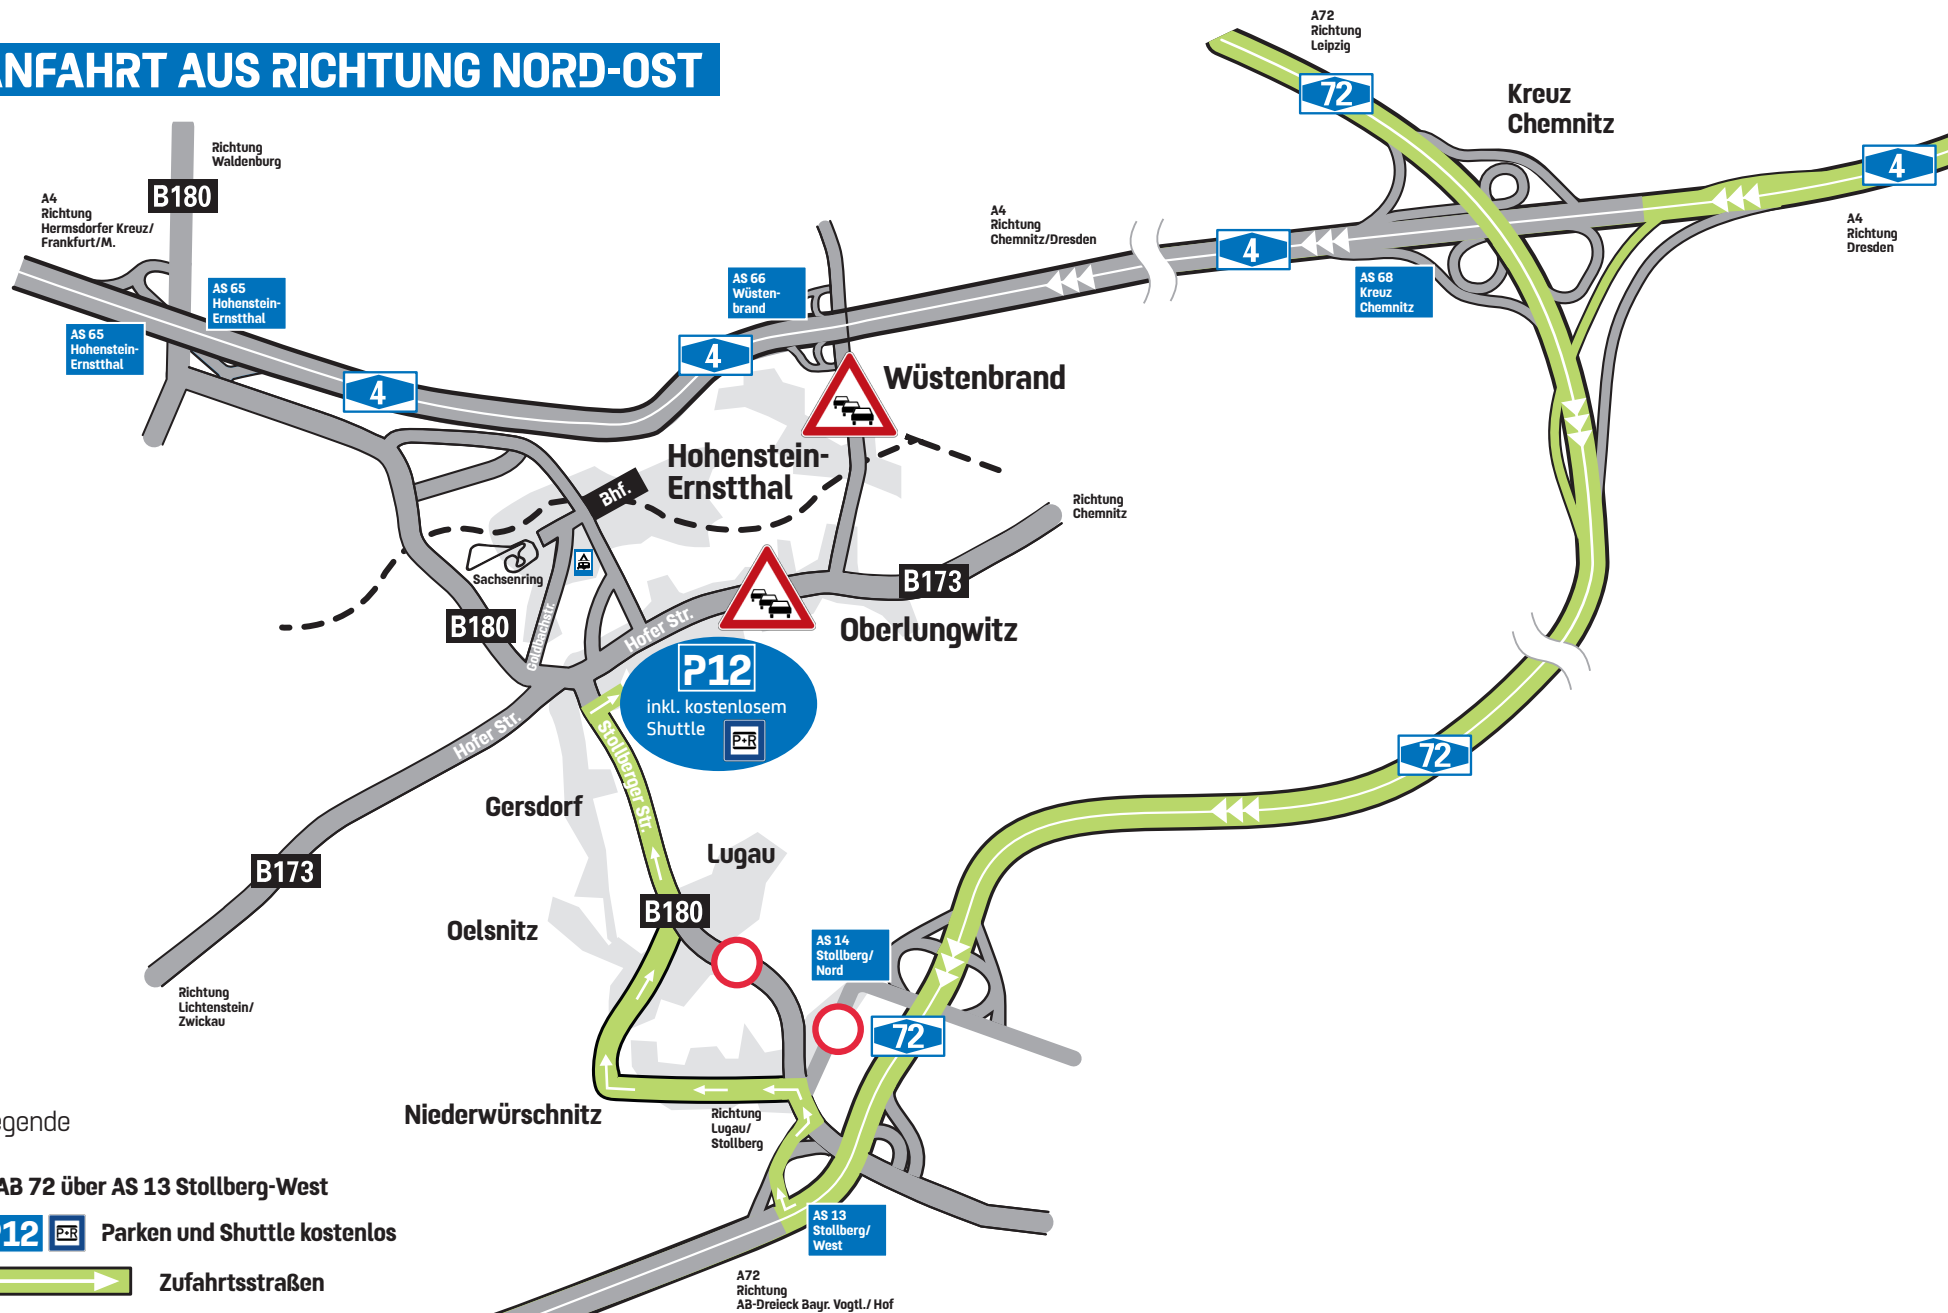

Liqui Moly Motorrad Grand Prix Deutschland 16.-18. Juni 2023

ANFAHRT AUS RICHTUNG NORD-OST

Legende

BAB 72 über AS 13 Stollberg-West

P12 Parken und Shuttle kostenlos

Zufahrtsstraßen