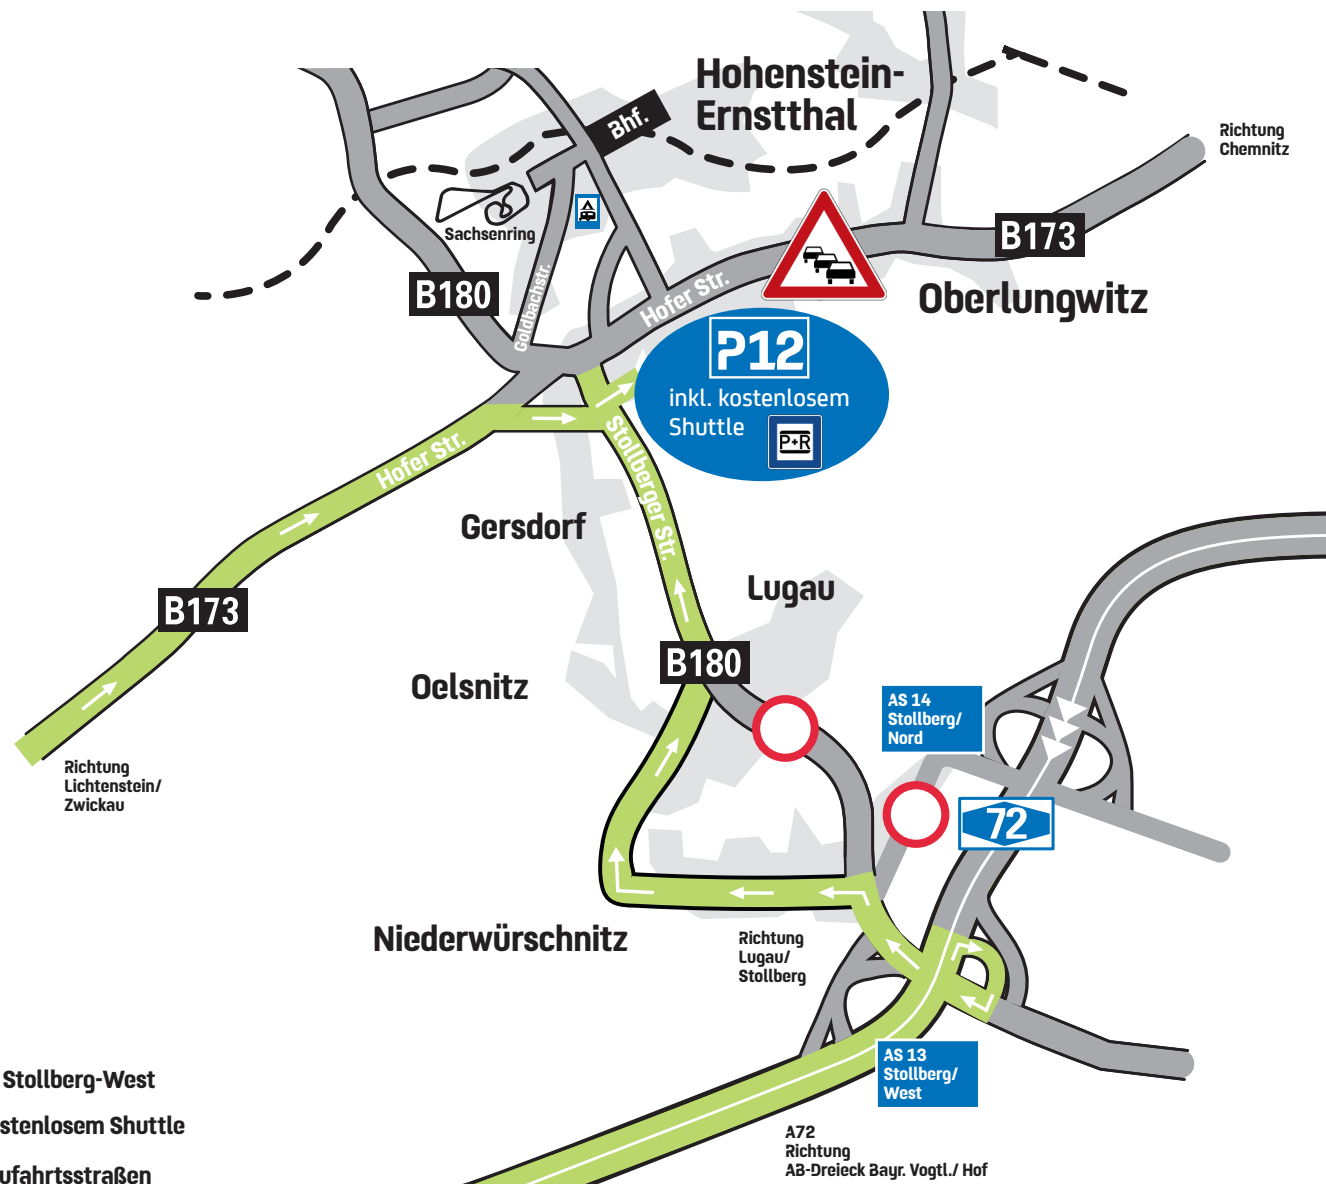

Liqui Moly Motorrad Grand Prix Deutschland 16.-18. Juni 2023

ANFAHRT AUS RICHTUNG SÜD

Legende

BAB 72 über AS 13 Stollberg-West

P12 inkl. kostenlosem Shuttle

Zufahrtsstraßen

A72
Richtung
AB-Dreieck Bayr. Vogtl./ Hof