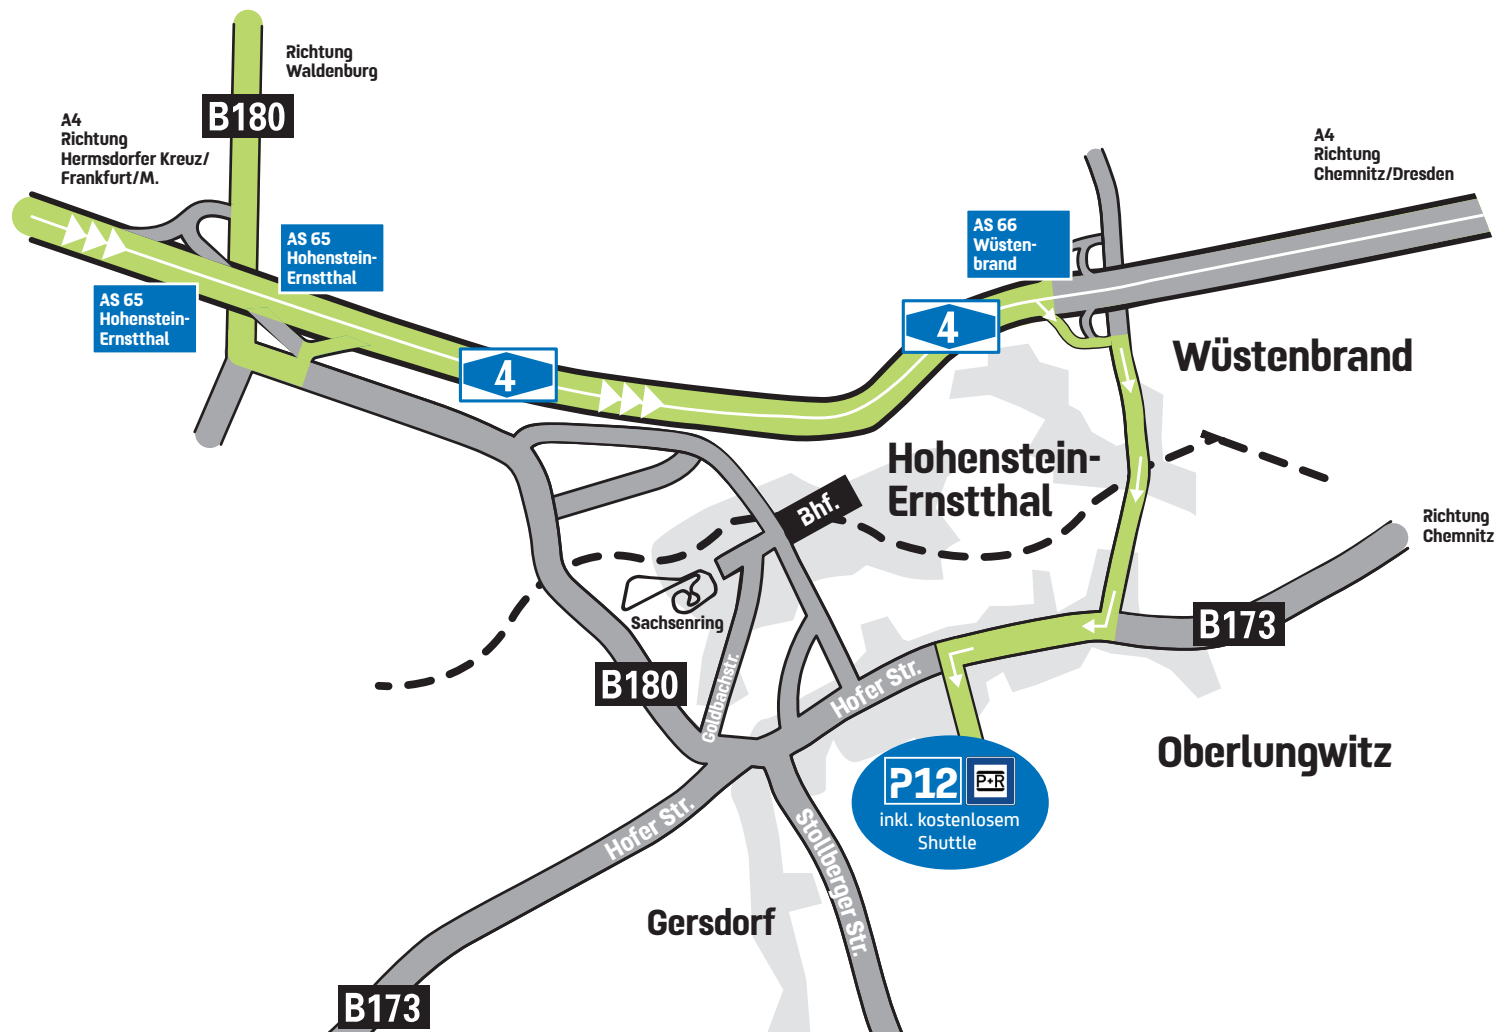

Liqui Moly Motorrad Grand Prix Deutschland 16.-18. Juni 2023

ANFAHRT AUS RICHTUNG WEST

Legende

 Zufahrtsstraßen