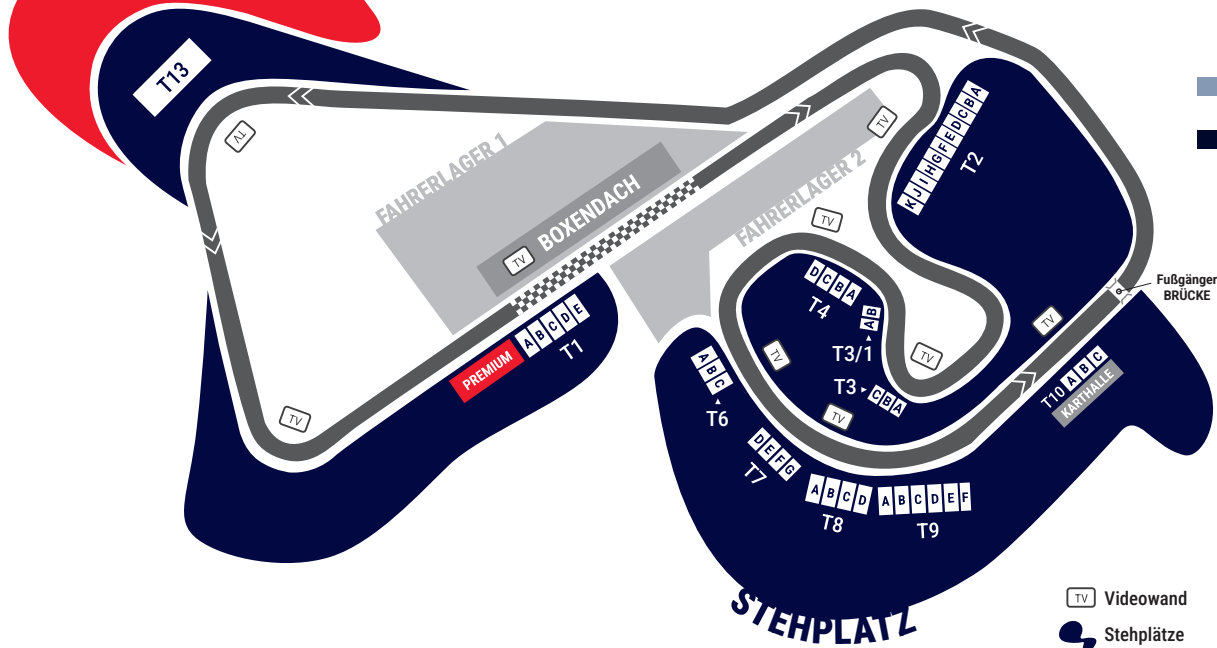

PREMIUM CLUB TICKET

Datum: 11. - 12.07.2026

- » Sitzplatz auf der Tribüne T1 Block A
Freie Platzwahl inklusive Blick auf die Videowand und Siegerehrung
Zugang auf das Gelände und die Tribüne T1 bereits am Freitag möglich
- » Exklusives Catering
Frühstücks-, Mittags- & Kuchenbuffet
Auswahl an alkoholischen Getränken
- » Liveübertragung aller Trainings- & Rennsessions
- » Exklusiver Parkplatz am Veranstaltungsgelände
- » Zutritt zum ausgewiesenen Boxendach-Bereich
nach Verfügbarkeit
- » Zeitlich begrenzte Ausleihe von Fahrerlagertickets
nach Verfügbarkeit

Follow us

motogp_sachsenring

Sachsenring

CAMPING-VILLAGE

- Kategorie 1
 - Tribüne T1 DF1
 - Tribüne T2 So geht sächsisch
 - Tribüne T3 KTM
 - Tribüne T3/1 DEKRA
 - Tribüne T4 Sachsenlotto
 - Tribüne T6 ADAC
 - Tribüne T7 HONDA
 - Tribüne T8 MOTUL
 - Tribüne T9 Red Bull
 - Tribüne T10 Schilderwerk Beutha
- Kategorie 2
 - Tribüne T13 DEKRA
- Kategorie 3
 - Stehplatz

ADAC Mitglieder erhalten auf den Tribünen T2, T4, T6 & T7 einen Rabatt von 10% auf GOLD- und PLATIN-Tickets.

Kinder bis einschließlich 13 Jahren haben in Begleitung eines voll zahlenden Erwachsenen freien Eintritt zu allen Stehplätzen und erhalten 50% Ermäßigung auf alle GOLD- & PLATIN-Tickets der Tribünen T2, T4, T6 & T7.