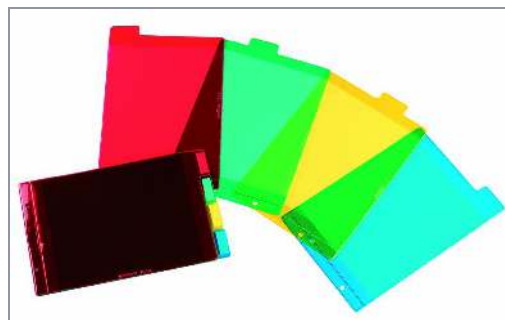

# INFORMATION GÉNÉRALE

<b>Code SAP</b>	100210617
<b>Marque</b>	OXFORD
<b>Nom de l'article</b>	OXFORD Intercalaires A6 Paysage 4 Positions PVC Translucide Epaisseur 14/100ème Coloris Assortis

<b>Type de produit</b>	Intercalaires
<b>Couleur</b>	Rouge ; Vert ; Jaune ; Bleu
<b>Format DIN</b>	A6
<b>Dimension 3D (cm)</b>	16,5x10,5x0,4
<b>Epaisseur commerciale</b>	14100E
<b>Entraxe</b>	
<b>Format</b>	A6
<b>Epaisseur carton</b>	

<b>Nom de la gamme</b>	Elba
<b>Label environnemental</b>	
<b>Perforations</b>	2
<b>Capacité</b>	
<b>Matière Principale</b>	PVC
<b>Largeur de dos</b>	
<b>Nombre d'anneaux</b>	
<b>Fiche de données de sécurité</b>	Non Applicable

## Description du produit

Les intercalaires OXFORD sont disponibles en 4 positions, avec des onglets colorés pour un repérage facile et une organisation optimale. Ils sont fabriqués en polypro translucide, véritablement indéchirable pour un usage quotidien. Ces intercalaires sont en PVC translucide à épaisseur 14/100ème et ils sont disponibles au format A6 paysage, spécialement adapté aux fiches Bristol OXFORD de même format et aux classeurs A6 paysage. Un jeu de 4 étiquettes bristol est fourni et ces étiquettes sont personnalisables sur notre site web pour un classement personnel. Les 4 intercalaires sont disponibles en sachet de 4, avec une couleur de chaque : Rouge, Vert, Jaune et Bleu.

## Caractéristiques du produit

- Format A6 paysage - Largeur : 14,8xm x Longueur : 10,5cm. Adapté aux classeurs et aux fiches bristol de format A6.
- 4 onglets colorés
- Perforation 2 trous
- Intercalaires souples et translucides
- Matière PVC, épaisseur 14/100ème
- Indexation personnalisable sur notre site web
- Couleurs des intercalaires : Rouge, Vert, Jaune, Bleu