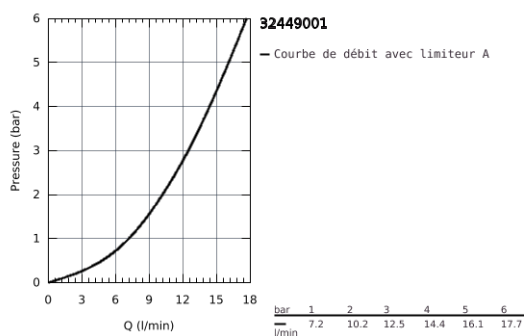

32 449 001 WAVE COSMOPOLITAN MITIGEUR MONOCOMMANDE EVIER

DESCRIPTION DU PRODUIT

- Colour: Chromé
- Monotrou sur plage
- Bec haut
- GROHE SilkMove Cartouche en céramique 35 mm
- Limiteur de température intégré
- GROHE Brillance Longue Durée : Brillance éclatante année après année
- Bec tube pivotant
- Zone de rotation ajustable 0° / 150° / 360°
- Flexibles de raccordement souples
- Système d'installation rapide
- Outil de montage et maintenance GROHE Quicktool inclus

32 449 001 **WAVE COSMOPOLITAN MITIGEUR MONOCOMMANDE EVIER**

PIÈCES DÉTACHÉES, mars 2019 – now

- 1: Levier (N ° de commande 46726000)
- 2: Capuchon de recouvrement (N ° de commande 46492000)
- 3: anneau fileté (N ° de commande 46815000)
- 4: Cartouche (N ° de commande 46374000)
- 5: Bec col de cygne (N ° de commande 13372000)
- 5.1: Joint torique 13,5 x 2,75 (N ° de commande 0128500M)
- 5.2: Clip de sureté (N ° de commande 4826600M)
- 5.3: Mousseur (N ° de commande 06574000)
- 6: Fixation M26x1,5 (N ° de commande 46249000)
- 7: Plaque de renfort (N ° de commande 05334000)
- 8: Clé à tube SW 46 mm de 400 mm (N ° de commande 19017000)*
- 9: Clé (N ° de commande 19332000)*