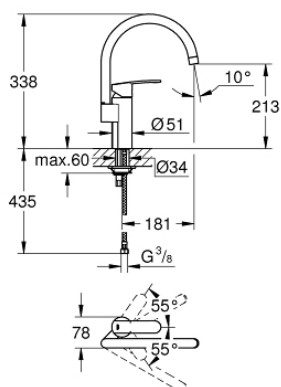

32 449 001 WAVE COSMOPOLITAN MITIGEUR MONOCOMMANDE EVIER

DESCRIPTION DU PRODUIT

- Colour: Chromé
- Monotrou sur plage
- Bec haut
- GROHE SilkMove Cartouche en céramique 35 mm
- Limiteur de température intégré
- GROHE Brillance Longue Durée : Brillance éclatante année après année
- Bec tube pivotant
- Zone de rotation ajustable 0° / 150° / 360°
- Flexibles de raccordement souples
- Système d'installation rapide
- Outil de montage et maintenance GROHE Quicktool inclus

32 449 001 **WAVE COSMOPOLITAN MITIGEUR MONOCOMMANDE EVIER**

PIÈCES DÉTACHÉES, mars 2019 – now

- 1: Levier (N ° de commande 46726000)
- 2: Capuchon de recouvrement (N ° de commande 46492000)
- 3: anneau fileté (N ° de commande 46815000)
- 4: Cartouche (N ° de commande 46374000)
- 5: Bec col de cygne (N ° de commande 13372000)
- 5.1: Joint torique 13,5 x 2,75 (N ° de commande 0128500M)
- 5.2: Clip de sureté (N ° de commande 4826600M)
- 5.3: Mousseur (N ° de commande 06574000)
- 6: Fixation M26x1,5 (N ° de commande 46249000)
- 7: Plaque de renfort (N ° de commande 05334000)
- 8: Clé à tube SW 46 mm de 400 mm (N ° de commande 19017000)*
- 9: Clé (N ° de commande 19332000)*