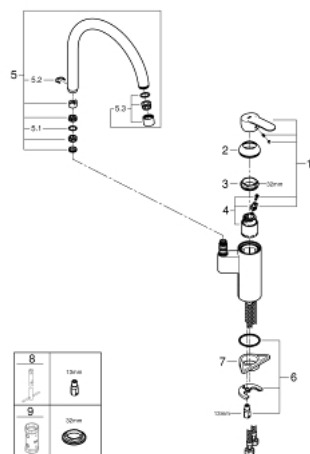

32 449 001 WAVE COSMOPOLITAN MITIGEUR MONOCOMMANDE EVIER

DESCRIPTION DU PRODUIT

- Colour: Chromé
- Monotrou sur plage
- Bec haut
- GROHE SilkMove Cartouche en céramique 35 mm
- Limiteur de température intégré
- GROHE Brillance Longue Durée : Brillance éclatante année après année
- Bec tube pivotant
- Zone de rotation ajustable 0° / 150° / 360°
- Flexibles de raccordement souples
- Système d'installation rapide
- Outil de montage et maintenance GROHE Quicktool inclus

32 449 001 **WAVE COSMOPOLITAN MITIGEUR MONOCOMMANDE EVIER**

PIÈCES DÉTACHÉES, mars 2019 – now

- 1: Levier (N ° de commande 46726000)
- 2: Capuchon de recouvrement (N ° de commande 46492000)
- 3: anneau fileté (N ° de commande 46815000)
- 4: Cartouche (N ° de commande 46374000)
- 5: Bec col de cygne (N ° de commande 13372000)
- 5.1: Joint torique 13,5 x 2,75 (N ° de commande 0128500M)
- 5.2: Clip de sureté (N ° de commande 4826600M)
- 5.3: Mousseur (N ° de commande 06574000)
- 6: Fixation M26x1,5 (N ° de commande 46249000)
- 7: Plaque de renfort (N ° de commande 05334000)
- 8: Clé à tube SW 46 mm de 400 mm (N ° de commande 19017000)*
- 9: Clé (N ° de commande 19332000)*