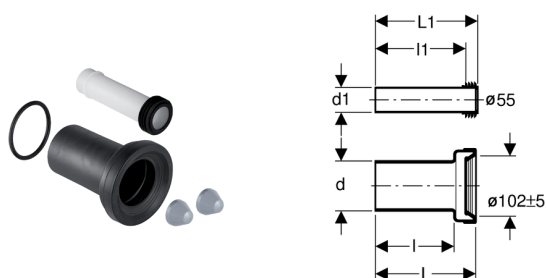

Kit de raccordement Geberit pour WC suspendu, longueur 18,5 cm, avec joint torique

Utilisation

- Pour WC suspendus

Détails du produit

Matériau

PE / PP

Livré avec

- Tube de chasse avec manchette, en PE-HD
- Manchon de raccordement avec manchette, en PP
- 2 cache-boulons
- Joint torique en EPDM
- Matériel de fixation

Assortiment

N° de réf.	Couleur / surface	d, ø [mm]	d1, ø [mm]	L [cm]	L1 [cm]	l [cm]	l1 [cm]
152.404.46.1	Chromé mat	90	45	18,5	18,5	14,5	16