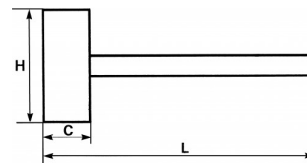

321-C

Maillet caoutchouc

MARTELLERIE

DESCRIPTION

Maillet caoutchouc

Manche bois dur. Dureté Shore 75.

DONNÉES SPÉCIFIQUES

Désignation	MAILLET CAOUTCHOUC
Référence commerciale	321-C
L (mm)	340
Poids (g)	700
C (mm)	56.5 - 68

H (mm)	100
Garantie	0