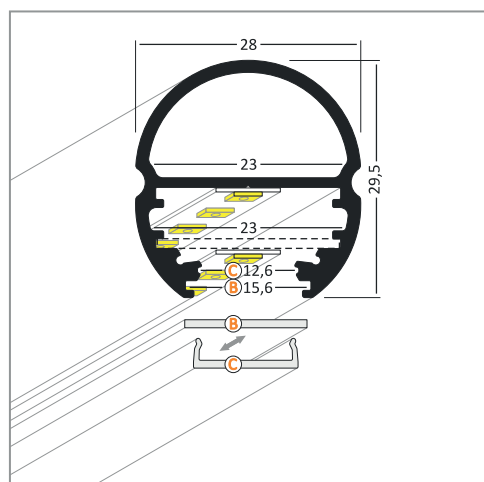

PROFILES LED ALUMINIUM - OVALE

Profilé LED Ovale

Réf.	Taille	Finition	EAN
9800	1000 mm	Anodisé	3760173780174
9801	2000 mm	Anodisé	3760173780181

Support de montage

Réf.	EAN
9879	3760173780945

Diffuseur 15.4 mm

Réf.	Taille	Finition	EAN
9849	1000 mm	Blanc	3701124404213
9850	2000 mm	Blanc	3701124404220
9851	1000 mm	Dépoli	3760173780662
9852	2000 mm	Dépoli	3760173780679
9853	1000 mm	Transparent	3760173780686
9854	2000 mm	Transparent	3701124404268

Diffuseur Clip 15.4 mm

Réf.	Taille	Finition	EAN
9857	1000mm	Blanc	3760173780723
9858	2000mm	Blanc	3760173780730
9855	1000mm	Transparent	3760173780709
9856	2000mm	Transparent	3701124404282

MONTAGE PROFILÉ - OVALE

B. Diffuseur 15.4mm

(Ref. 9849 à 9854)

C. Diffuseur Clip

(Ref. 9855 à 9858)

Schéma de montage

Les produits présentés dans les documents, offres commerciales, catalogues ou fiches techniques sont soumis à modification sans préavis.
Les caractéristiques ne deviennent contractuelles qu'après accord écrit de la direction de MIIDEX LIGHTING.