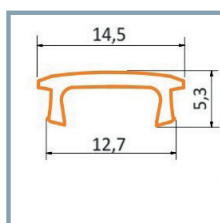

PROFILES LED ALUMINIUM - OVALE

Profilé LED Ovale

Réf.	Taille	Finition	EAN
9800	1000 mm	Anodisé	3760173780174
9801	2000 mm	Anodisé	3760173780181

Support de montage

Réf.	EAN
9879	3760173780945

Diffuseur 15.4 mm

Réf.	Taille	Finition	EAN
9849	1000 mm	Blanc	3701124404213
9850	2000 mm	Blanc	3701124404220
9851	1000 mm	Dépoli	3760173780662
9852	2000 mm	Dépoli	3760173780679
9853	1000 mm	Transparent	3760173780686
9854	2000 mm	Transparent	3701124404268

Diffuseur Clip 15.4 mm

Réf.	Taille	Finition	EAN
9857	1000mm	Blanc	3760173780723
9858	2000mm	Blanc	3760173780730
9855	1000mm	Transparent	3760173780709
9856	2000mm	Transparent	3701124404282

MONTAGE PROFILÉ - OVALE