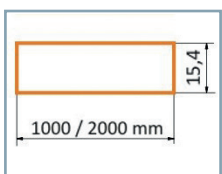

PROFILES LED ALUMINIUM - OVALE

Profilé LED Ovale

Réf.	Taille	Finition	EAN
9800	1000 mm	Anodisé	3760173780174
9801	2000 mm	Anodisé	3760173780181

Support de montage

Réf.	EAN
9879	3760173780945

Diffuseur 15.4 mm

Réf.	Taille	Finition	EAN
9849	1000 mm	Blanc	3701124404213
9850	2000 mm	Blanc	3701124404220
9851	1000 mm	Dépoli	3760173780662
9852	2000 mm	Dépoli	3760173780679
9853	1000 mm	Transparent	3760173780686
9854	2000 mm	Transparent	3701124404268

Diffuseur Clip 15.4 mm

Réf.	Taille	Finition	EAN
9857	1000mm	Blanc	3760173780723
9858	2000mm	Blanc	3760173780730
9855	1000mm	Transparent	3760173780709
9856	2000mm	Transparent	3701124404282

MONTAGE PROFILÉ - OVALE