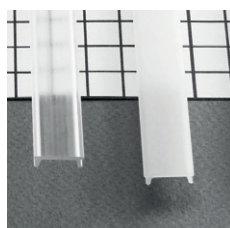

PROFILES LED ALUMINIUM - OVALE

Profilé LED Ovale

Réf.	Taille	Finition	EAN
9800	1000 mm	Anodisé	3760173780174
9801	2000 mm	Anodisé	3760173780181

Support de montage

Réf.	EAN
9879	3760173780945

Diffuseur 15.4 mm

Réf.	Taille	Finition	EAN
9849	1000 mm	Blanc	3701124404213
9850	2000 mm	Blanc	3701124404220
9851	1000 mm	Dépoli	3760173780662
9852	2000 mm	Dépoli	3760173780679
9853	1000 mm	Transparent	3760173780686
9854	2000 mm	Transparent	3701124404268

Diffuseur Clip 15.4 mm

Réf.	Taille	Finition	EAN
9857	1000mm	Blanc	3760173780723
9858	2000mm	Blanc	3760173780730
9855	1000mm	Transparent	3760173780709
9856	2000mm	Transparent	3701124404282

MONTAGE PROFILÉ - OVALE