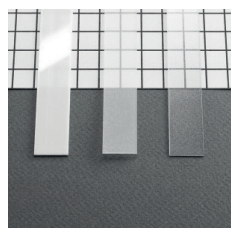

PROFILES LED ALUMINIUM - OVALE

Profilé LED Ovale

Réf.	Taille	Finition	EAN
9800	1000 mm	Anodisé	3760173780174
9801	2000 mm	Anodisé	3760173780181

Support de montage

Réf.	EAN
9879	3760173780945

Diffuseur 15.4 mm

Réf.	Taille	Finition	EAN
9849	1000 mm	Blanc	3701124404213
9850	2000 mm	Blanc	3701124404220
9851	1000 mm	Dépoli	3760173780662
9852	2000 mm	Dépoli	3760173780679
9853	1000 mm	Transparent	3760173780686
9854	2000 mm	Transparent	3701124404268