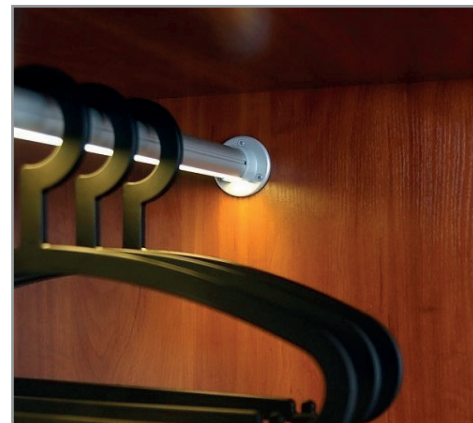

PROFILES LED ALUMINIUM - OVALE

Profilé LED Ovale

Réf.	Taille	Finition	EAN
9800	1000 mm	Anodisé	3760173780174
9801	2000 mm	Anodisé	3760173780181

Support de montage

Réf.	EAN
9879	3760173780945

Diffuseur 15.4 mm