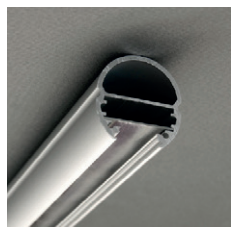

PROFILES LED ALUMINIUM - OVALE

Profilé LED Ovale

Réf.	Taille	Finition	EAN
9800	1000 mm	Anodisé	3760173780174
9801	2000 mm	Anodisé	3760173780181

Support de montage

Réf.	EAN
9879	3760173780945

Diffuseur 15.4 mm

Réf.	Taille	Finition	EAN
9849	1000 mm	Blanc	3701124404213
9850	2000 mm	Blanc	3701124404220
9851	1000 mm	Dépoli	3760173780662
9852	2000 mm	Dépoli	3760173780679
9853	1000 mm	Transparent	3760173780686
9854	2000 mm	Transparent	3701124404268

Diffuseur Clip 15.4 mm

Réf.	Taille	Finition	EAN
9857	1000mm	Blanc	3760173780723
9858	2000mm	Blanc	3760173780730
9855	1000mm	Transparent	3760173780709
9856	2000mm	Transparent	3701124404282

MONTAGE PROFILÉ - OVALE