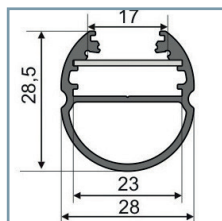

PROFILES LED ALUMINIUM - OVALE

Profilé LED Ovale

Réf.	Taille	Finition	EAN
9800	1000 mm	Anodisé	3760173780174
9801	2000 mm	Anodisé	3760173780181

Support de montage

Réf.	EAN
9879	3760173780945

Diffuseur 15.4 mm

Réf.	Taille	Finition	EAN
9849	1000 mm	Blanc	3701124404213
9850	2000 mm	Blanc	3701124404220
9851	1000 mm	Dépoli	3760173780662
9852	2000 mm	Dépoli	3760173780679
9853	1000 mm	Transparent	3760173780686
9854	2000 mm	Transparent	3701124404268

Diffuseur Clip 15.4 mm

Réf.	Taille	Finition	EAN
9857	1000mm	Blanc	3760173780723
9858	2000mm	Blanc	3760173780730
9855	1000mm	Transparent	3760173780709
9856	2000mm	Transparent	3701124404282

MONTAGE PROFILÉ - OVALE

B. Diffuseur 15.4mm

(Ref. 9849 à 9854)

C. Diffuseur Clip

(Ref. 9855 à 9858)

Schéma de montage

Les produits présentés dans les documents, offres commerciales, catalogues ou fiches techniques sont soumis à modification sans préavis.
Les caractéristiques ne deviennent contractuelles qu'après accord écrit de la direction de MIIDEX LIGHTING.