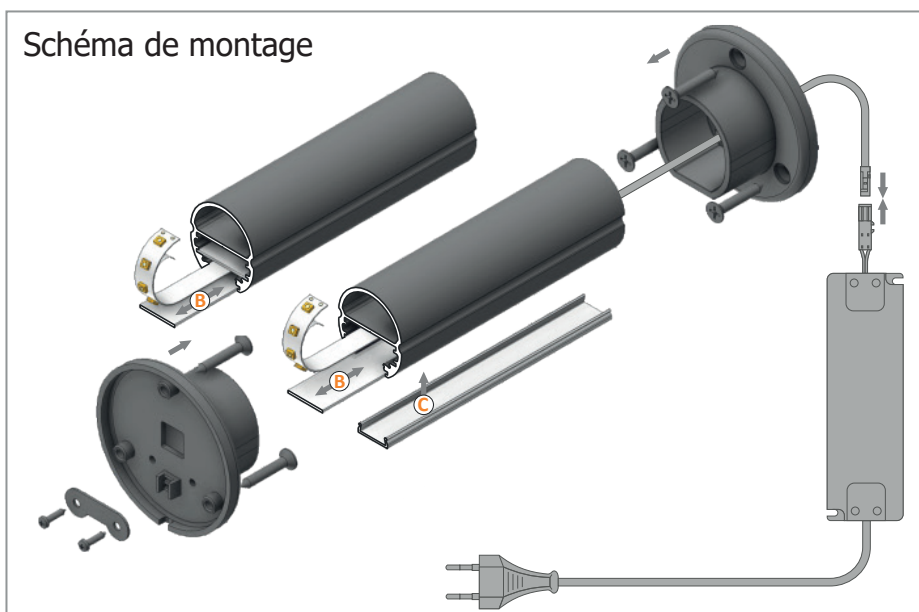

PROFILES LED ALUMINIUM - OVALE

Profilé LED Ovale

Réf.	Taille	Finition	EAN
9800	1000 mm	Anodisé	3760173780174
9801	2000 mm	Anodisé	3760173780181

Support de montage

Réf.	EAN
9879	3760173780945

Diffuseur 15.4 mm

Diffuseur Clip 15.4 mm

Réf.	Taille	Finition	EAN
9857	1000mm	Blanc	3760173780723
9858	2000mm	Blanc	3760173780730
9855	1000mm	Transparent	3760173780709
9856	2000mm	Transparent	3701124404282

MONTAGE PROFILÉ - OVALE

B. Diffuseur 15.4mm

(Ref. 9849 à 9854)

C. Diffuseur Clip

(Ref. 9855 à 9858)

Schéma de montage

Les produits présentés dans les documents, offres commerciales, catalogues ou fiches techniques sont soumis à modification sans préavis.
Les caractéristiques ne deviennent contractuelles qu'après accord écrit de la direction de MIIDEX LIGHTING.