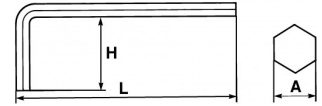

## DESCRIPTION

Clés mâles coudées longues 6 pans en mm

Pour vis 6 pans creux. Finition brunie.

## DONNÉES SPÉCIFIQUES

Référence com	L (mm)	Poids (g)	H (mm)	A (mm)	Garantie
63-2	74	3	16	2	O
63-5	114	25	28	5	O
63-6	135	41	32	6	O
63-3	89	7	20	3	O
63-7	141	60	34	7	O
63-10	179	125	40	10	O
63-2,5	85	4	18	2.5	O
63-11	193	193	43	11	O
63-12	214	240	45	12	O
63-1,5	62	10	14	1.5	O
63-14	214	365	56	14	O
63-17	269	600	63	17	O
63-9	169	115	38	9	O
63-22	297	950	80	22	O
63-8	151	82	36	8	O
63-32	396	3420	125	32	O