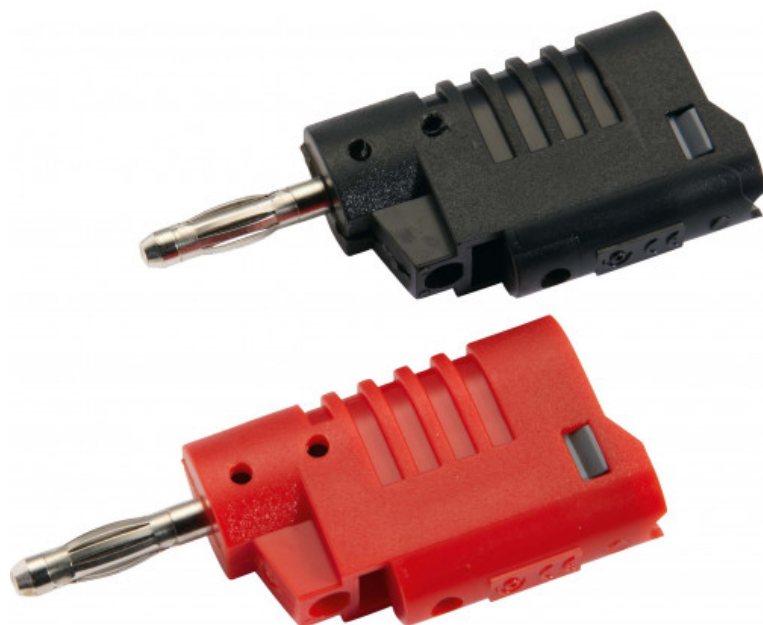

1350-E14 / 1350-E15

Pinces de test

ELECTRONIQUE

DESCRIPTION

Pinces de test

Type "banane".Fiches diam 4 mm à reprise arrière.Câbles souples PVC.

DONNÉES SPÉCIFIQUES

Référence comme	L (mm)	Couleur	Garantie
1350-E14	55	Rouge	C
1350-E15	55	Noire	C