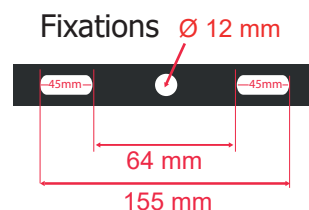

Maintien du flux : $L_{70} 50'000h B_{50}$

ON/OFF > 100 000

Indice de protection IP : IP65

Indice de protection IK : IK06

Poids Net : 3.08 Kg

****Garantie MIIDEX LIGHTING : 5ans**

Dimensions

*nouveau classement énergétique conforme à la réglementation en vigueur depuis le 01/09/2021

Dimmable : Non

Température couleur : 4000K

Dimensions (H x l x P) : 310 x 278 x 60 mm

Longueur de câble : 80 cm / 3G 1.0mm²

Emballage : Boite

EAN : 3701124417763

En milieu oxydant (salin type bord de mer notamment) lors de la pose, l'intégrité de la couche de protection de la peinture du produit ou son support doit être assurée. En cas de détérioration, une nouvelle couche de vernis de protection spécifique doit être appliquée. La rouille pourrait attaquer le support et le fragiliser.