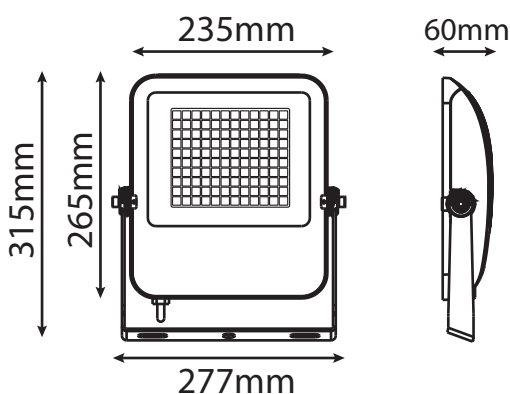

Dimmable : Non

Température couleur : 3000K

Dimensions (H x l x P) : 265 x 235 x 60 mm

Emballage : Boite

EAN : 3701124423887

En milieu oxydant (salin type bord de mer notamment) lors de la pose, l'intégrité de la couche de protection de la peinture du produit ou son support doit être assurée. En cas de détérioration, une nouvelle couche de vernis de protection spécifique doit être appliquée. La rouille pourrait attaquer le support et le fragiliser.

Maintien du flux : $L_{70} 50'000h B_{50}$

ON/OFF > 100 000

Indice de protection IP : IP65

Indice de protection IK : IK06

Poids Net : 3.08 Kg

****Garantie MIIDEX LIGHTING : 5ans**

Dimensions

*nouveau classement énergétique conforme à la réglementation en vigueur depuis le 01/09/2021

Dimmable : Non

Température couleur : 4000K

Dimensions (H x l x P) : 310 x 278 x 60 mm

Longueur de câble : 80 cm / 3G 1.0mm²

Emballage : Boite

EAN : 3701124417763

En milieu oxydant (salin type bord de mer notamment) lors de la pose, l'intégrité de la couche de protection de la peinture du produit ou son support doit être assurée. En cas de détérioration, une nouvelle couche de vernis de protection spécifique doit être appliquée. La rouille pourrait attaquer le support et le fragiliser.