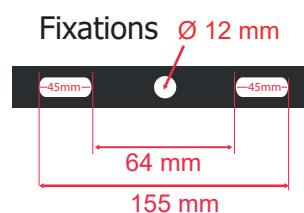

Dimmable : Non

Température couleur : 4000K

Dimensions (H x l x P) : 310 x 278 x 60 mm

Longueur de câble : 80 cm / 3G 1.0mm²

Emballage : Boite

EAN : 3701124417763

En milieu oxydant (salin type bord de mer notamment) lors de la pose, l'intégrité de la couche de protection de la peinture du produit ou son support doit être assurée. En cas de détérioration, une nouvelle couche de vernis de protection spécifique doit être appliquée. La rouille pourrait attaquer le support et le fragiliser.

ON / OFF > 100 000

Indice de protection IP : IP65

Indice de protection IK : IK06

Poids Net : 3,10 Kg

****Garantie MIIDEX LIGHTING : 5ans**

Dimensions

**nouveau classement énergétique conforme à la réglementation en vigueur depuis le 01/09/2021*