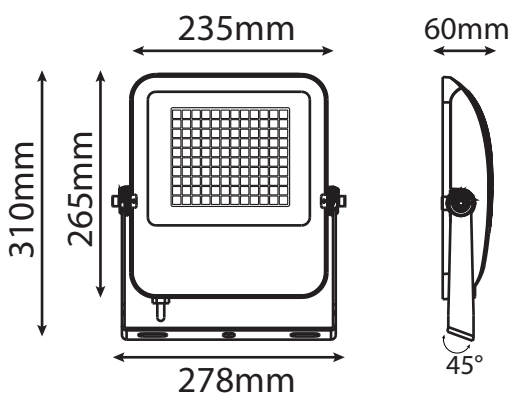

Dimmable : Non

Température couleur : 4000K

Dimensions (H x l x P) : 310 x 278 x 60 mm

Longueur de câble : 80 cm / 3G 1.0mm²

Emballage : Boite

EAN : 3701124417763

En milieu oxydant (salin type bord de mer notamment) lors de la pose, l'intégrité de la couche de protection de la peinture du produit ou son support doit être assurée. En cas de détérioration, une nouvelle couche de vernis de protection spécifique doit être appliquée. La rouille pourrait attaquer le support et le fragiliser.

ON / OFF > 100 000

Indice de protection IP : IP65

Indice de protection IK : IK06

Poids Net : 3,10 Kg

****Garantie MIIDEX LIGHTING : 5ans**

Dimensions

**nouveau classement énergétique conforme à la réglementation en vigueur depuis le 01/09/2021*