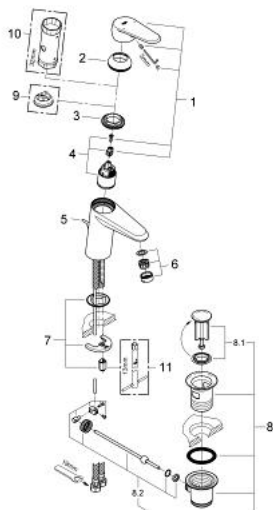

33 183 002 EURODISC COSMOPOLITAN MITIGEUR MONOCOMMANDE LAVABO TAILLE S

DESCRIPTION DU PRODUIT

- Colour: Chromé
- Monotrou sur plaque
- Levier de commande métallique
- GROHE SilkMove Cartouche en céramique 35 mm
- GROHE Brillance Longue Durée : Brillance éclatante année après année
- GROHE FastFixation installation rapide
- Tirette et garniture de vidage 1-1/4"
- Flexibles de raccordement souples
- Limiteur de température en option (46375)

Pure Freude
an Wasser

33 183 002 EURODISC COSMOPOLITAN MITIGEUR MONOCOMMANDE LAVABO TAILLE S

33 183 002 EURODISC COSMOPOLITAN MITIGEUR MONOCOMMANDE LAVABO TAILLE S

PIÈCES DÉTACHÉES, mars 2010 – now

- 1: Levier (N ° de commande 46738000)
- 2: Capuchon de recouvrement (N ° de commande 46492000)
- 3: bague filetée (N ° de commande 46460000)
- 4: Cartouche (N ° de commande 46374000)
- 5: Tirette de vidage (N ° de commande 46739000)
- 6: Mousseur (N ° de commande 13929000)
- 7: Fixation M26x1,5 (N ° de commande 46645000)
- 8: Garniture de vidage 1 1/4" (N ° de commande 28910000)
- 8.1: Clapet de vidage (N ° de commande 07182000)
- 8.2: Tige et rotule de vidage (N ° de commande 07052000)
- 9: Limiteur de température (N ° de commande 46375000)*
- 10: Clé (N ° de commande 19332000)*
- 11: Clé à tube SW 46 mm de 400 mm (N ° de commande 19017000)*