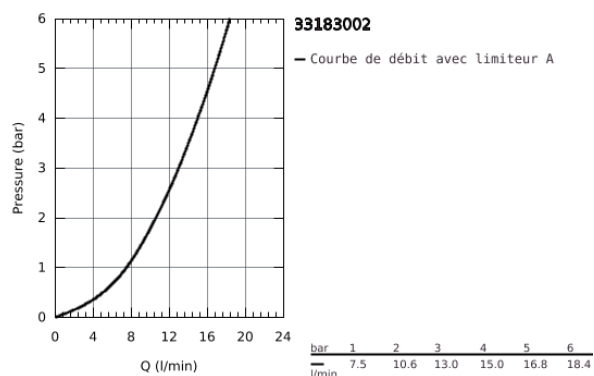

33 183 002 EURODISC COSMOPOLITAN MITIGEUR MONOCOMMANDE LAVABO TAILLE S

DESCRIPTION DU PRODUIT

- Colour: Chromé
- Monotrou sur plaque
- Levier de commande métallique
- GROHE SilkMove Cartouche en céramique 35 mm
- GROHE Brillance Longue Durée : Brillance éclatante année après année
- GROHE FastFixation installation rapide
- Tirette et garniture de vidage 1-1/4"
- Flexibles de raccordement souples
- Limiteur de température en option (46375)

Pure Freude
an Wasser

33 183 002 EURODISC COSMOPOLITAN MITIGEUR MONOCOMMANDE LAVABO TAILLE S

33 183 002 EURODISC COSMOPOLITAN MITIGEUR MONOCOMMANDE LAVABO TAILLE S

PIÈCES DÉTACHÉES, mars 2010 – now

- 1: Levier (N ° de commande 46738000)
- 2: Capuchon de recouvrement (N ° de commande 46492000)
- 3: bague filetée (N ° de commande 46460000)
- 4: Cartouche (N ° de commande 46374000)
- 5: Tirette de vidage (N ° de commande 46739000)
- 6: Mousseur (N ° de commande 13929000)
- 7: Fixation M26x1,5 (N ° de commande 46645000)
- 8: Garniture de vidage 1 1/4" (N ° de commande 28910000)
- 8.1: Clapet de vidage (N ° de commande 07182000)
- 8.2: Tige et rotule de vidage (N ° de commande 07052000)
- 9: Limiteur de température (N ° de commande 46375000)*
- 10: Clé (N ° de commande 19332000)*
- 11: Clé à tube SW 46 mm de 400 mm (N ° de commande 19017000)*