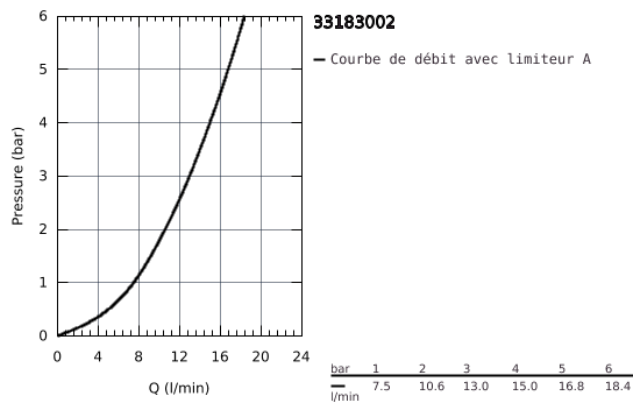

33 183 002 EURODISC COSMOPOLITAN MITIGEUR MONOCOMMANDE LAVABO TAILLE S

DESCRIPTION DU PRODUIT

- Colour: Chromé
- Monotrou sur plaque
- Levier de commande métallique
- GROHE SilkMove Cartouche en céramique 35 mm
- GROHE Brillance Longue Durée : Brillance éclatante année après année
- GROHE FastFixation installation rapide
- Tirette et garniture de vidage 1-1/4"
- Flexibles de raccordement souples
- Limiteur de température en option (46375)

Pure Freude
an Wasser

33 183 002 EURODISC COSMOPOLITAN MITIGEUR MONOCOMMANDE LAVABO TAILLE S

33 183 002 EURODISC COSMOPOLITAN MITIGEUR MONOCOMMANDE LAVABO TAILLE S

PIÈCES DÉTACHÉES, mars 2010 – now

- 1: Levier (N ° de commande 46738000)
- 2: Capuchon de recouvrement (N ° de commande 46492000)
- 3: bague filetée (N ° de commande 46460000)
- 4: Cartouche (N ° de commande 46374000)
- 5: Tirette de vidage (N ° de commande 46739000)
- 6: Mousseur (N ° de commande 13929000)
- 7: Fixation M26x1,5 (N ° de commande 46645000)
- 8: Garniture de vidage 1 1/4" (N ° de commande 28910000)
- 8.1: Clapet de vidage (N ° de commande 07182000)
- 8.2: Tige et rotule de vidage (N ° de commande 07052000)
- 9: Limiteur de température (N ° de commande 46375000)*
- 10: Clé (N ° de commande 19332000)*
- 11: Clé à tube SW 46 mm de 400 mm (N ° de commande 19017000)*