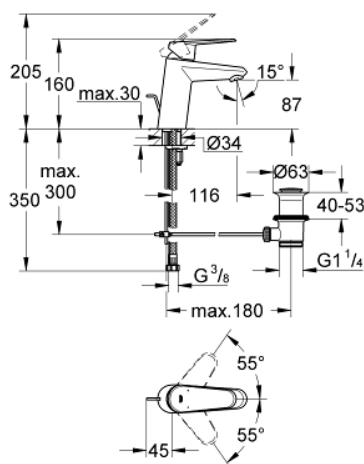

33 183 002 EURODISC COSMOPOLITAN MITIGEUR MONOCOMMANDE LAVABO TAILLE S

DESCRIPTION DU PRODUIT

- Colour: Chromé
- Monotrou sur plaque
- Levier de commande métallique
- GROHE SilkMove Cartouche en céramique 35 mm
- GROHE Brillance Longue Durée : Brillance éclatante année après année
- GROHE FastFixation installation rapide
- Tirette et garniture de vidage 1-1/4"
- Flexibles de raccordement souples
- Limiteur de température en option (46375)

Pure Freude
an Wasser

33 183 002 EURODISC COSMOPOLITAN MITIGEUR MONOCOMMANDE LAVABO TAILLE S

33 183 002 EURODISC COSMOPOLITAN MITIGEUR MONOCOMMANDE LAVABO TAILLE S

PIÈCES DÉTACHÉES, mars 2010 – now

- 1: Levier (N ° de commande 46738000)
- 2: Capuchon de recouvrement (N ° de commande 46492000)
- 3: bague filetée (N ° de commande 46460000)
- 4: Cartouche (N ° de commande 46374000)
- 5: Tirette de vidage (N ° de commande 46739000)
- 6: Mousseur (N ° de commande 13929000)
- 7: Fixation M26x1,5 (N ° de commande 46645000)
- 8: Garniture de vidage 1 1/4" (N ° de commande 28910000)
- 8.1: Clapet de vidage (N ° de commande 07182000)
- 8.2: Tige et rotule de vidage (N ° de commande 07052000)
- 9: Limiteur de température (N ° de commande 46375000)*
- 10: Clé (N ° de commande 19332000)*
- 11: Clé à tube SW 46 mm de 400 mm (N ° de commande 19017000)*