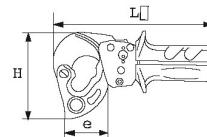

324-32

Coupe-câbles à crémaillère

ELECTRICITÉ

DESCRIPTION

Coupe-câbles à crémaillère

Pour la coupe de câbles électriques (cuivre et aluminium) sans déformation du câble. Le système à crémaillère permet la démultiplication de l'effort. Outil ergonomique utilisable d'une seule main et sans effort. L'outil coupe jusqu'à 325 mm². Muni d'un verrouillage en position fermée. La lame mobile est interchangeable (SAV).

DONNÉES SPÉCIFIQUES

| | |
|-----------------------|---------------------------|
| Désignation | COUPE CABLE A CREMAILLERE |
| Référence commerciale | 324-32 |
| L (mm) | 235 |
| Poids (g) | 1080 |
| C1 (mm ²) | 240 |
| C2 (mm ²) | - |
| C3 (mm ²) | - |
| A1 (mm ²) | - |
| A2 (mm ²) | - |
| Garantie | O |