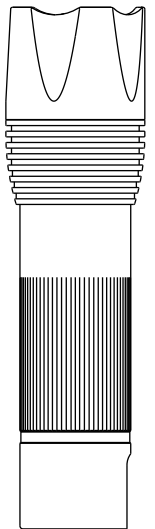

PRO series

LAMPES TORCHES

ELWIS PRO S1+ LAMPE TORCHE PROFESSIONNELLE TRÈS PUISSANTE

NOUVEAU

Le lancement de la nouvelle S1+ se fonde sur le succès de la plateforme S1

S1+

- La S1+ est une lampe torche innovante et extrêmement polyvalente
- Equipée d'une fonction de mise au point, la S1+ peut éclairer près avec une grande lumière de travail et de focaliser à longue distance (jusqu'à 250 m).
- Offre une lumière agréable de travail
- 4 modes numériques de lumière: à variation continue de gradation (1-100%), stroboscope, coup de foudre (flash d'urgence) et le signal SOS
- De A à Z, ce produit utilise uniquement des composants de haute qualité pour garantir une longue durée de vie
- Résistant à l'eau et à la poussière (IP65)
- Conception ergonomique avec interrupteur placé d'une manière pratique
- Livrée avec piles alcalines, lanière et étui de ceinture.

CARACTÉRISTIQUES TECHNIQUES: PRODUCT NR: 700S1

Source LED:	Puce LED 5 W fournissant 420 lumens
Classe de protection:	65
Test de chute:	Résiste à un minimum de hauteur 20 chutes de 1 mètre de hauteur
Batterie:	4 x AAA
Autonomie:	51 H
Température idéale de fonctionnement:	-5 ° C à +40 ° C