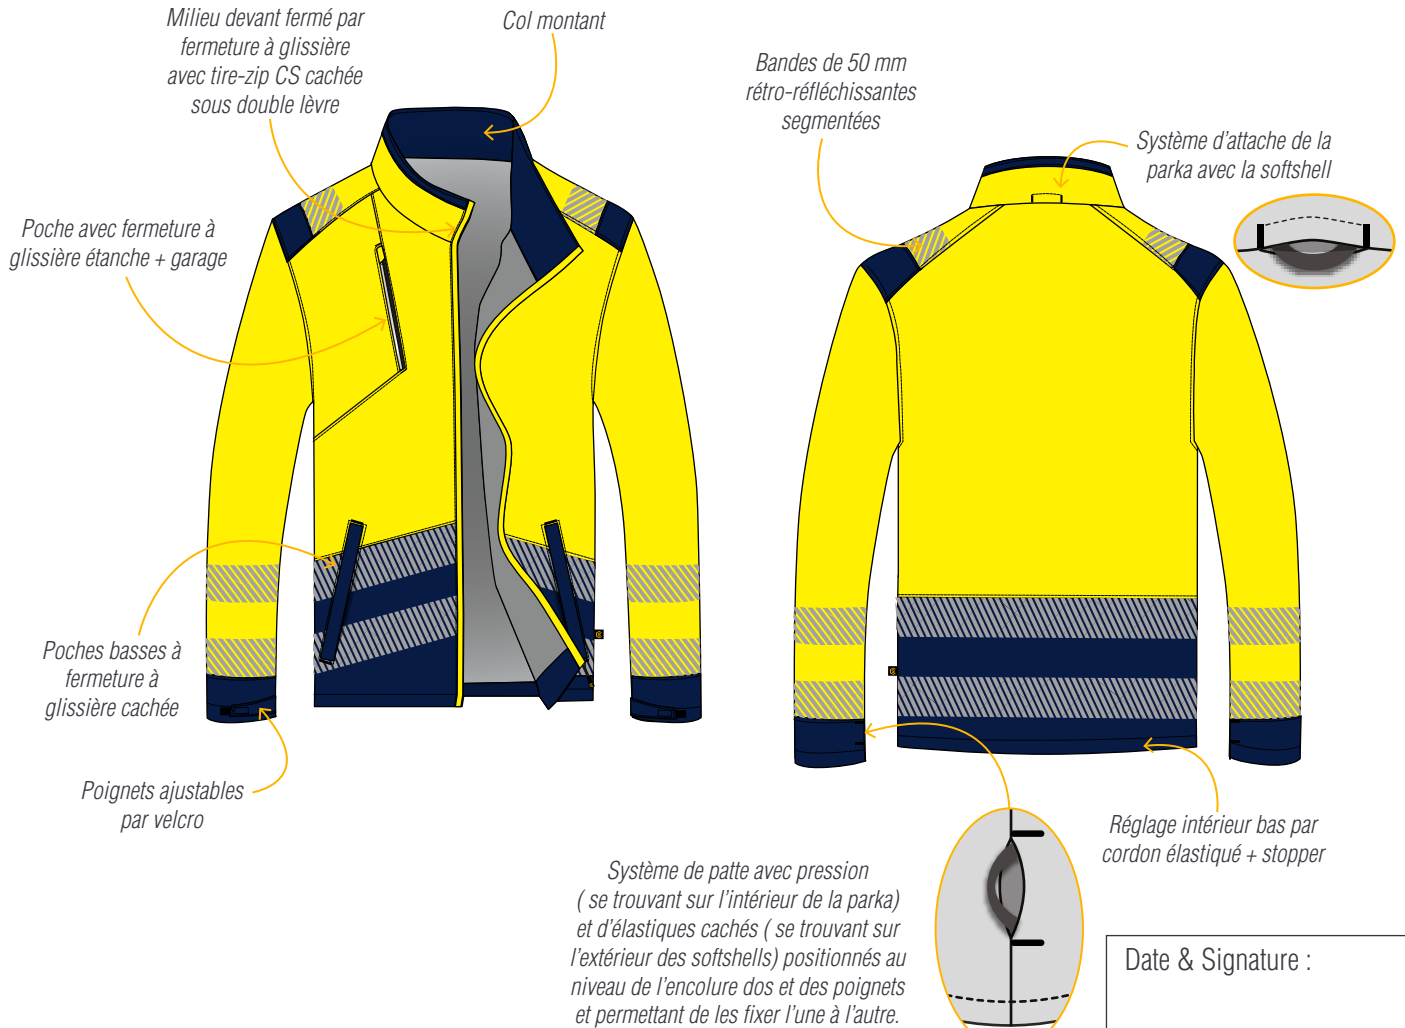

CEPOVETT
S A F E T Y

9S02 3042 SOFTSHELL TATRAS

Le + Produit

Softshell 3 couches
Coupe sport pour un look plus «MODERNE»

THERMO
RÉGULATEUR

SYSTÈME
MODULAIRE

DOS
ALLONGÉ

COUPE VENT

DÉPERLANT

DESCRIPTION

Entretien ménager
Tailles S à 3XL

NORMES

EPI catégorie 2
HV42

EN ISO 20471
2013 + A1 : 2016
Classe 2
MAX 25 CYCLES

MATIERES

Softshell 3 couches
Extérieur Ripstop 89% PES 11% TPU 360 gr/m²
Membrane PU
Intérieur polaire

COLORIS

Date & Signature :