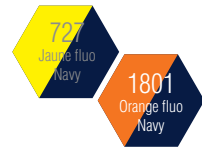

Date & Signature :