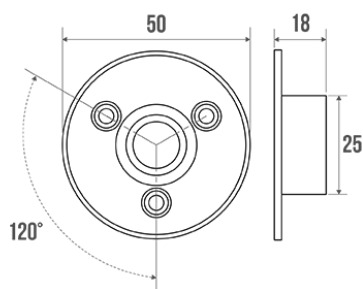

### Informations

Désignation	Embase pour porte-rideaux, la paire
Référence	004704

### Description

La paire.  
Pour porte-rideaux droit.  
Tube Ø 20 mm.  
3 trous de fixation.

Visserie non fournie.

### Caractéristiques techniques

Matière	Zamak
Finition	Chromé
Diamètre Ø	50 mm
Poids brut	0.090 kg
Conditionnement	Sachet plastique + Cavalier pour mise en place sur broche
Garantie	5 ans
Gencod	3563390047040
Code douanier	7901200000
Notice	Aucune notice disponible