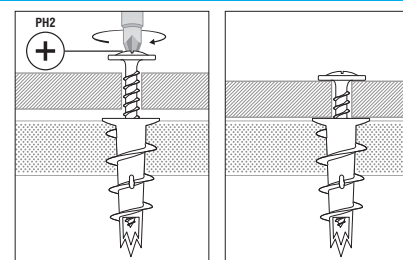

Wkręcić śrubę w środek kotwy przez mocowany
przedmiot.

DOPUSZCZALNE OBCIĄŻENIA

Wartości orientacyjne i pozaumowne, współczynnik bezpieczeństwa = 4

Materiał	ROZCIĄGANIE	ŚCINANIE
	daN	daN
Płyta gipsowa 13mm	10	10