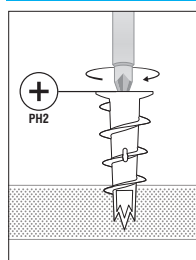

Powoli wkręcić kotwę Krono w
płytę gipsowo-kartonową za
pomocą śrubokrętu PH2