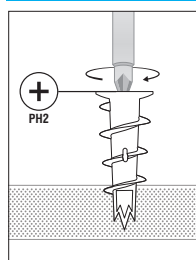

MISE EN ŒUVRE

Visser lentement la cheville Krono dans la plaque de plâtre avec un tournevis PH2