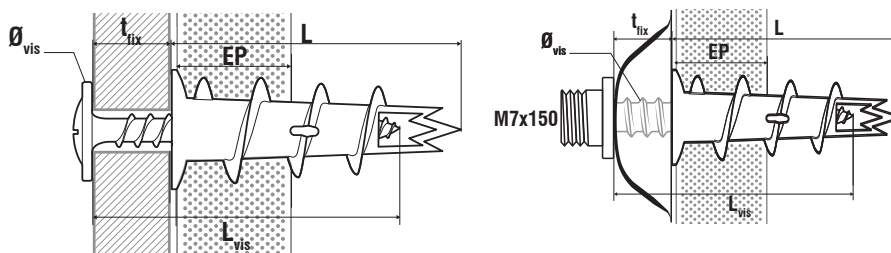

KOTWA SAMOWIERCĄCA
DO ZAMOCOWAŃ LEKKICH**KRONO ZAMAK**Z ŁBEM STOŻKOWYM
KRONO-SFZ ŁBEM OKRĄGLYM
KRONO-SRZE ŚRUBĄ
M7X150
KRONO-SPKRÓTKA WERSJA
BEZŚRUBOWA
KRONO-XS

PŁYTA GIPSOWA

symbol : KRONO-SR-KIT

CECHY**Materiał :** Zamak**Zalety:**

MONTAŻPowoli wkręcić kotwę Krono w
płytę gipsowo-kartonową za
pomocą śrubokrętu PH2Wkręcić śrubę w środek kotwy przez mocowany
przedmiot.**DOPUSZCZALNE OBCIĄŻENIA**

Wartości orientacyjne i pozaumowne, współczynnik bezpieczeństwa = 4

Materiał	ROZCIĄGANIE	ŚCINANIE
	daN	daN
Płyta gipsowa 13mm	10	10

WYMIARY

* Długość śruby 30: do użytku bez rozety lub z rozetą płaską (KRONO-SP30)
* długość śruby 50: do użytku z rozetą > 9 mm (KRONO-SP50)