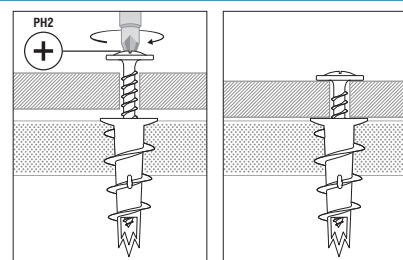

Visser la vis au centre de la cheville à travers l'objet à fixer

CHARGES ADMISSIBLES

Valeurs indicatives et non contractuelles, coeff de sécurité = 4

Matériaux	Charges	
	Traction daN	Cisaillement daN
Plaque de plâtre 13mm	10	10