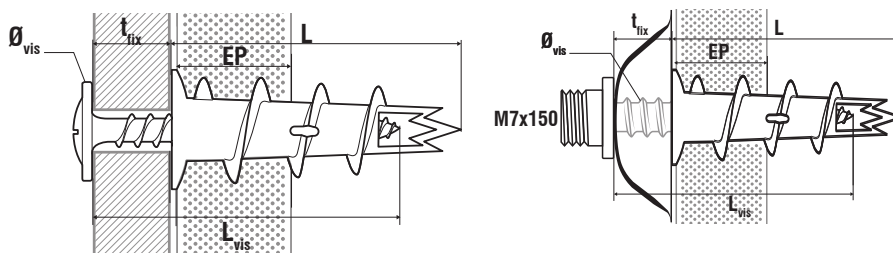

Visser la vis au centre de la cheville à travers l'objet à fixer

CHARGES ADMISSIBLES

Valeurs indicatives et non contractuelles, coeff de sécurité = 4

Matériaux	Charges	
	Traction daN	Cisaillement daN
Plaque de plâtre 13mm	10	10

DIMENSIONS

* Patte à vis longueur 30 : pour utilisation sans rosace ou avec rosace plate (Krono-SP30)
* patte à vis longueur 50 : pour utilisation avec rosace > 9 mm (Krono-SP50)

L	t _{fix} maxi	Ø _{vis} x L _{vis}	EP _{min-max}	RÉFÉRENCES				
Longueur cheville mm	Épaisseur à fixer mm	Diamètre vis mm	Longueur vis (min) mm	Épaisseur cloison mm	Sans vis	Vis tête fraisée	Vis tête ronde	Patte à vis M7x150
31	15	4,5 x 35	10-20		KRONO-SV	KRONO-SF	KRONO-SR	-
31	10	4,5 x 30	10-20		-	-	-	KRONO-SP30
31	30	4,5 x 50	10-20		-	-	-	KRONO-SP50
26	5	-	10-20		KRONO-XS	-	-	-