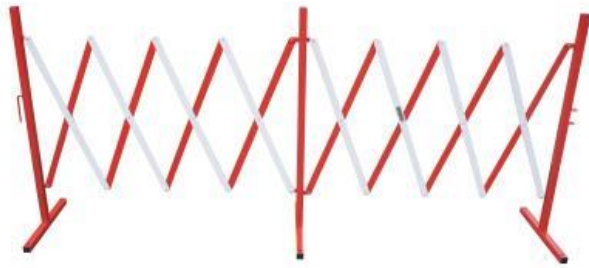

FICHE TECHNIQUE

Barrière extensible
Extensible barrier

Gamme	SIGN
Référence	BAR 4000
Code usine	Z6
Douane	73269098
EAN	3321369972058

Longueur	4000 mm
Longueur fermée	420 mm
Largeur	450 mm
Hauteur t	940 mm
Poids	20,0 kg

DESCRIPTION :

- Barrière extensible jusqu'à 4,0 m
- Fabriquée en acier
- Coloris rouge et blanc
- 6 roues avec frein WH 506 SB pour une utilisation facilitée
- Les attaches murales BAR 4 KIT sont en option

EMBALLAGE :

- Individuel

Fabriqué en	Acier
Coloris	Rouge et blanc

UVC	1	
Carton	980 x 130 x 90 mm	
Hauteur palette	1,2 m	1,8 m
Cartons par couche	5	5
Couches par palette	11	18
Cartons par palette	55	90
Produits par palette	55	90
Poids palette net	935 kg	1530 kg
Poids palette brut	955 kg	1550 kg