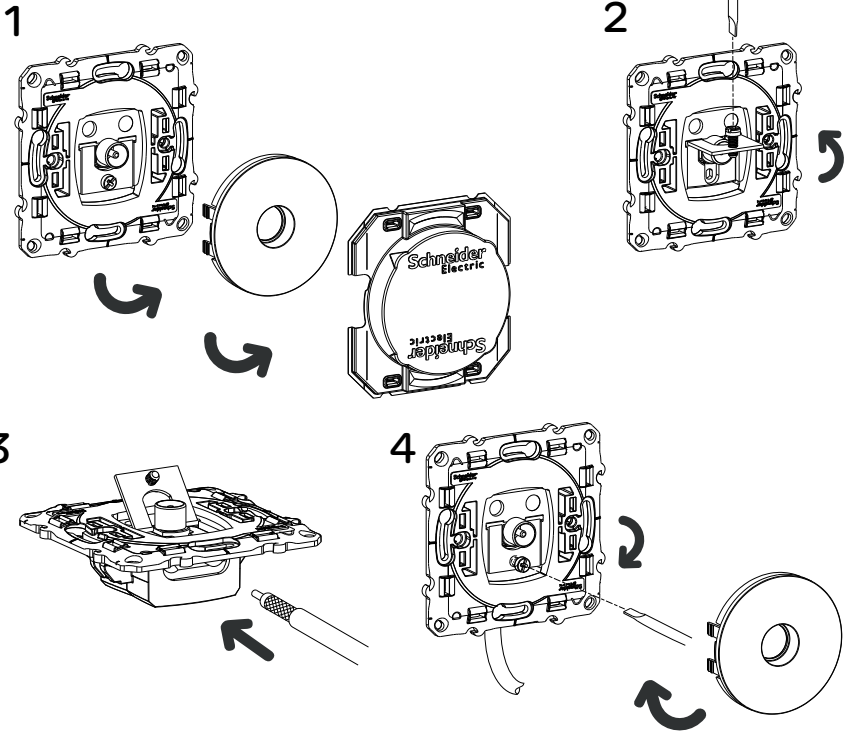

fr	Individuel
es	Unica
nl	Enkel
pt	Derivação Unica
en	Individual
TV	S5--445
SAT	S5--446

S5--445
S5--446