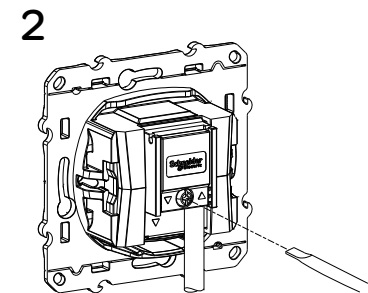

# Odace

S5--451  
S5--452  
S5--454  
S5--455  
S5--469

	fr	Individuel	Terminaison	Intermédiaire
	es	Única	Final	De paso
	nl	Enkel	Eind	Tussen
	pt	Deriv. Única	Terminal	Intermédia
	en	Individual	Terminal	Passage
	TV / R	S5--451	S5--452	S5--453
	R-TV / SAT	S5--454	S5--455	S5--456
	TV / R interkabel	S5--469	-	-

S5--453  
S5--456

S5--461

	fr	2 entrées	1 entrée
	es	Final 2 entradas	Final 1 entrada
	nl	Eind 2 ingangen	Eind 1 ingang
	pt	Terminal 2 entradas	Terminal 1 entrada
	en	Terminal (2 input)	Terminal (1 input)
	R-TV / SAT	S5--460	S5--461