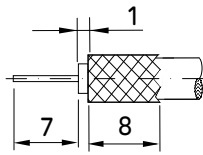

# Odace

S5--451  
S5--452  
S5--454  
S5--455  
S5--469

	fr	Individuel	Terminaison	Intermédiaire
	es	Única	Final	De paso
	nl	Enkel	Eind	Tussen
	pt	Deriv. Única	Terminal	Intermédia
	en	Individual	Terminal	Passage
	TV / R	S5--451	S5--452	S5--453
	R-TV / SAT	S5--454	S5--455	S5--456
	TV / R interkabel	S5--469	-	-

S5--453  
S5--456

S5--461

	fr	2 entrées	1 entrée
	es	Final 2 entradas	Final 1 entrada
	nl	Eind 2 ingangen	Eind 1 ingang
	pt	Terminal 2 entradas	Terminal 1 entrada
	en	Terminal (2 input)	Terminal (1 input)
	R-TV / SAT	S5--460	S5--461