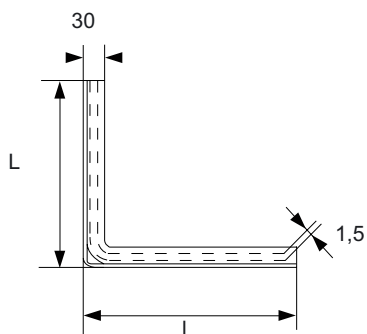

Equerres

99201.. Equerre nervuré pan droit 30

Code		L	l	Ø trous
9922115	GALVA.	45	50	-
9922125	GALVA.	50	65	-
9922135	GALVA.	65	65	1 x Ø5,5
9922145	GALVA.	80	65	2 x Ø5,5
9922155	GALVA.	95	65	3 x Ø5,5
9922165	GALVA.	110	65	4 x Ø5,5
9922175	GALVA.	125	65	5 x Ø5,5
9922185	GALVA.	140	65	6 x Ø5,5