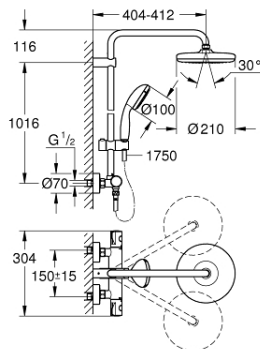

26 848 000 TEMPESTA SYSTEM 210 COLONNE DE DOUCHE AVEC MITIGEUR THERMOSTATIQUE

DESCRIPTION DU PRODUIT (1/2)

- Colour: Chromé
- Composé de :
- Bras de douche de 390 mm orientable horizontalement
- Mitigeur thermostatique incluant fonction inverseur 2 sorties
- Permet le changement entre:
- Douche de tête Tempesta 210
- blanc
- Jet : Pluie
- GROHE Économie d'eau débit limité inférieur 9,5l/min
- Avec rotule
- Angle de rotation $\pm 15^\circ$
- Douchette Tempesta 100 (28 419)
- 3 jets :
- GROHE Rain O2, Pluie, Massage
- GROHE Économie d'eau débit limité inférieur 9,5l/min
- Curseur ajustable en hauteur
- Flexible RotaFlex TwistStop 1750 mm 1/2" x 1/2" (28 410)
- GROHE TurboStat Régulation de la température quasi-instantanée et sécurité anti-brûlures en cas de coupure d'eau froide
- GROHE Butée de sécurité butée de sécurité anti-brûlure
- GROHE SafeStop Plus limiteur de température à 43°C (livré non monté)
- GROHE DreamSpray débit d'eau uniforme pour tous les types de jets
- GROHE Brilliance Longue Durée : Brilliance éclatante année après année
- GROHE Économie d'eau débit limité inférieur 9,5l/min
- Procédé anti-calcaire SpeedClean
- Conduits d'eau internes, longévité maximale
- Système anti-torsion
- Convient pour chaudière instantanée à partir de 18 kW/h
- Débit minimum nécessaire 7 l/min.
- Option : tablette GROHE EasyReach (26 362)