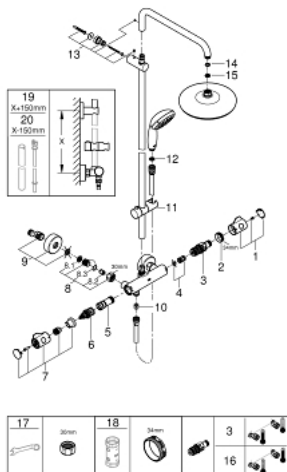

PIÈCES DÉTACHÉES, juillet 2021 – now

- 1: Poignée contrôle de température Grohtherm 1000 Performance (N ° de commande 47981000)
 - 2: Bague de fixation (N ° de commande 47743000)
 - 3: Cartouche thermostatique compacte 1/2" (N ° de commande 47439000)
 - 4: Amortisseur acoustique (N ° de commande 47398000)
 - 5: conduite d'eau (N ° de commande 47751000)
 - 6: Aquadimmer (N ° de commande 12433000)
 - 7: Poignée d'arrêt Aquadimmer (N ° de commande 49056000)
 - 8: Clapet anti-retours (N ° de commande 47189000)
 - 8.1: Filtre à impuretés (N ° de commande 0726400M)
 - 8.2: Clapet anti-retours (N ° de commande 08565000)
 - 8.3: Joint torique 17 x 2 (N ° de commande 0305500M)
 - 9: Raccord S mural (N ° de commande 12662000)
 - 10: Clapet anti-retours (N ° de commande 08565000)
 - 11: Curseur (N ° de commande 12140000)
 - 12: Filtre (N ° de commande 0700200M)
 - 13: Embout de barre (N ° de commande 48423000)
 - 14: Joint fibre 15x21 (N ° de commande 0138900M)
 - 15: Filtre (N ° de commande 48007000)
 - 16: Cartouche GROHE TurboStat 1/2" (N ° de commande 47175000)*
 - 17: Clé spéciale (N ° de commande 19377000)*
 - 18: Clé (N ° de commande 19332000)*
 - 19: Colonne de douche (N ° de commande 48514000)*
 - 20: Colonne de douche (N ° de commande 48515000)*
- *Accessoires spéciaux