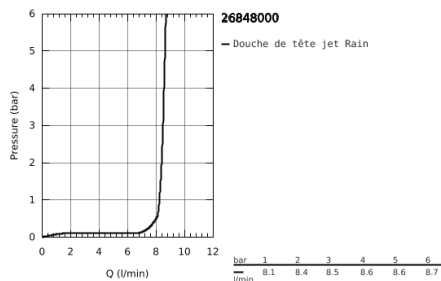

26 848 000 TEMPESTA SYSTEM 210 COLONNE DE DOUCHE AVEC MITIGEUR THERMOSTATIQUE

DESCRIPTION DU PRODUIT (1/2)

- Colour: Chromé
- Composé de :
- Bras de douche de 390 mm orientable horizontalement
- Mitigeur thermostatique incluant fonction inverseur 2 sorties
- Permet le changement entre:
- Douche de tête Tempesta 210
- blanc
- Jet : Pluie
- GROHE Économie d'eau débit limité inférieur 9,5l/min
- Avec rotule
- Angle de rotation $\pm 15^\circ$
- Douchette Tempesta 100 (28 419)
- 3 jets :
- GROHE Rain O2, Pluie, Massage
- GROHE Économie d'eau débit limité inférieur 9,5l/min
- Curseur ajustable en hauteur
- Flexible RotaFlex TwistStop 1750 mm 1/2" x 1/2" (28 410)
- GROHE TurboStat Régulation de la température quasi-instantanée et sécurité anti-brûlures en cas de coupure d'eau froide
- GROHE Butée de sécurité butée de sécurité anti-brûlure
- GROHE SafeStop Plus limiteur de température à 43°C (livré non monté)
- GROHE DreamSpray débit d'eau uniforme pour tous les types de jets
- GROHE Brilliance Longue Durée : Brilliance éclatante année après année
- GROHE Économie d'eau débit limité inférieur 9,5l/min
- Procédé anti-calcaire SpeedClean
- Conduits d'eau internes, longévité maximale
- Système anti-torsion
- Convient pour chaudière instantanée à partir de 18 kW/h
- Débit minimum nécessaire 7 l/min.
- Option : tablette GROHE EasyReach (26 362)