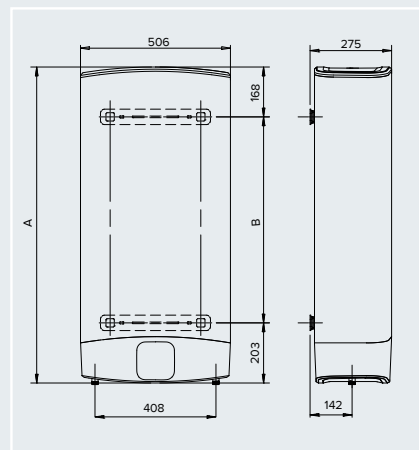

CÔTES D'ENCOMBREMENT (EN MM)

VELIS EVO DRY WIFI	65	80
A	1066	1251
B	695	880