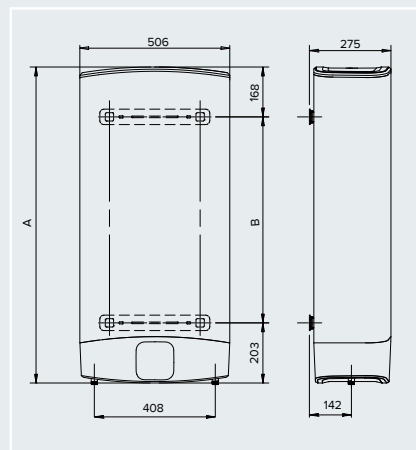

**Pour éviter les dégâts liés au gel, Velis se met en chauffe dès que la température passe en-dessous de 5°C.

CARACTÉRISTIQUES GÉNÉRALES		VELIS EVO DRY 45 L	VELIS EVO DRY 65 L	VELIS EVO DRY 80 L
Type de pose		Vertical - Horizontal		
Capacité de stockage ECS	l	45	65	80
NF Elec. Performance		Oui		
Profondeur	cm	27		
Alimentation électrique	V	230 MONO		
Puissance	W	1500 (2x750) / 1500 (2x750)		
Temps de chauffe à $\Delta T=50^{\circ}\text{C}$	h:min	01:30	02:15	02:50
Temps de chauffe de la 1ère cuve	h:min	00:45	01:10	01:30
Production d'eau à 40°C	l	80	125	156
Protection anticorrosion		Anodes magnésium		
Type de résistance		DRY		
POIDS				
Poids net	Kg	24	31	36
ERP				
Classe d'efficacité énergétique pour le chauffage de l'eau		B		
Profil de soutirage déclaré		M		
Référence		3626243	3626244	3626245