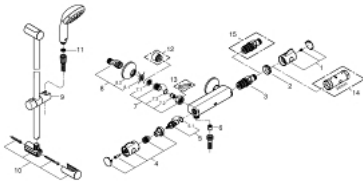

34 565 001 GROHTHERM 800 MITIGEUR THERMOSTATIQUE DOUCHE 1/2" AVEC ENSEMBLE DE DOUCHE

DESCRIPTION DU PRODUIT

- Composé de :
- Mitigeur thermostatique douche 1/2" Grotherm 800
- (34 558 000)
- Tempesta ensemble de douche complet 2 jets, 600 mm (27 598)

Pure Freude
an Wasser

34 565 001 GROHTHERM 800 MITIGEUR THERMOSTATIQUE DOUCHE 1/2" AVEC ENSEMBLE DE DOUCHE

34 565 001 GROHTHERM 800 MITIGEUR THERMOSTATIQUE DOUCHE 1/2" AVEC ENSEMBLE DE DOUCHE

PIÈCES DÉTACHÉES

- 1: Temperature control handle (N ° de commande 47981000)
 - 2: Fitting ring (N ° de commande 47743000)
 - 3: Thermostatic compact cartridge 1/2" (N ° de commande 47439000)
 - 4: Shut-off handle (N ° de commande 47980000)
 - 5: Ceramic headpart 1/2" (N ° de commande 45346000)
 - 5.1: joint torique (N ° de commande 0392400M)
 - 6: Non-return valve (N ° de commande 08565000)
 - 7: Non-return valve (N ° de commande 47189000)
 - 7.1: tamis X 2 (N ° de commande 0726400M)
 - 7.2: clapet de non-retour (N ° de commande 08565000)
 - 7.3: joint torique x 10 (N ° de commande 0305500M)
 - 8: S-union (N ° de commande 12075000)
 - 8.1: joint (N ° de commande 0138600M)
 - 8.2: rosace (N ° de commande 0221000M)
 - 9: Glide element (N ° de commande 48099000)
 - 10: Shower rail holder (N ° de commande 48098000)
 - 11: Dirt strainer (N ° de commande 0700200M)
 - 12: Extension 3/4", 20 mm (N ° de commande 0713000M)*
 - 13: Special spanner (N ° de commande 19377000)*
 - 14: Socket spanner (N ° de commande 19332000)*
 - 15: GROHE TurboStat cartridge 1/2" (N ° de commande 47175000)*
- *Accessoires spéciaux