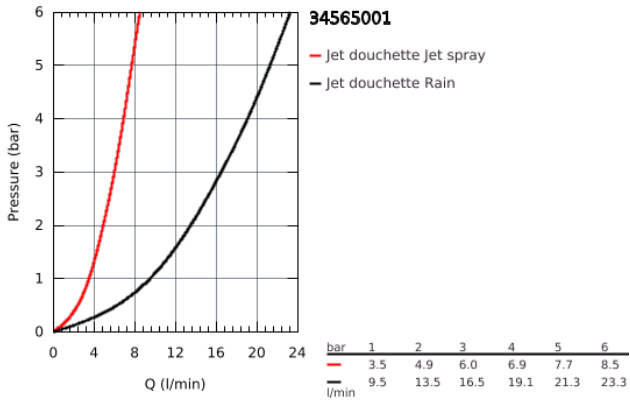

34 565 001 GROHTHERM 800 MITIGEUR THERMOSTATIQUE DOUCHE 1/2" AVEC ENSEMBLE DE DOUCHE

DESCRIPTION DU PRODUIT

- Composé de :
- Mitigeur thermostatique douche 1/2" Grotherm 800
- (34 558 000)
- Tempesta ensemble de douche complet 2 jets, 600 mm (27 598)

Pure Freude
an Wasser

34 565 001 GROHTHERM 800 MITIGEUR THERMOSTATIQUE DOUCHE 1/2" AVEC ENSEMBLE DE DOUCHE

34 565 001 GROHTHERM 800 MITIGEUR THERMOSTATIQUE DOUCHE 1/2" AVEC ENSEMBLE DE DOUCHE

PIÈCES DÉTACHÉES