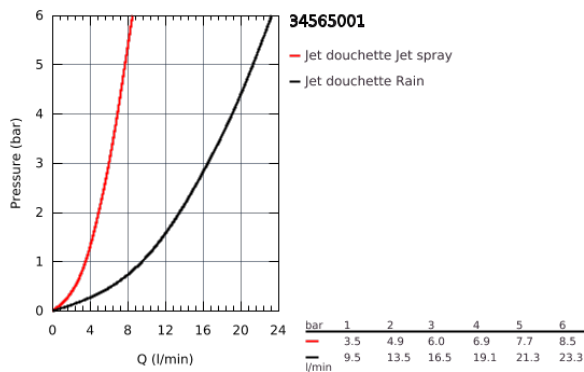

34 565 001 GROHTHERM 800 MITIGEUR THERMOSTATIQUE DOUCHE 1/2" AVEC ENSEMBLE DE DOUCHE

DESCRIPTION DU PRODUIT

- Composé de :
- Mitigeur thermostatique douche 1/2" Grotherm 800
- (34 558 000)
- Tempesta ensemble de douche complet 2 jets, 600 mm (27 598)

Pure Freude
an Wasser

34 565 001 GROHTHERM 800 MITIGEUR THERMOSTATIQUE DOUCHE 1/2" AVEC ENSEMBLE DE DOUCHE

34 565 001 GROHTHERM 800 MITIGEUR THERMOSTATIQUE DOUCHE 1/2" AVEC ENSEMBLE DE DOUCHE

PIÈCES DÉTACHÉES