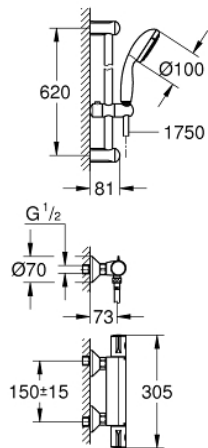

34 565 001 GROHTHERM 800 MITIGEUR THERMOSTATIQUE DOUCHE 1/2" AVEC ENSEMBLE DE DOUCHE

DESCRIPTION DU PRODUIT

- Composé de :
- Mitigeur thermostatique douche 1/2" Grotherm 800
- (34 558 000)
- Tempesta ensemble de douche complet 2 jets, 600 mm (27 598)

Pure Freude
an Wasser

34 565 001 GROHTHERM 800 MITIGEUR THERMOSTATIQUE DOUCHE 1/2" AVEC ENSEMBLE DE DOUCHE

34 565 001 GROHTHERM 800 MITIGEUR THERMOSTATIQUE DOUCHE 1/2" AVEC ENSEMBLE DE DOUCHE

PIÈCES DÉTACHÉES

- 1: Temperature control handle (N ° de commande 47981000)
 - 2: Fitting ring (N ° de commande 47743000)
 - 3: Thermostatic compact cartridge 1/2" (N ° de commande 47439000)
 - 4: Shut-off handle (N ° de commande 47980000)
 - 5: Ceramic headpart 1/2" (N ° de commande 45346000)
 - 5.1: joint torique (N ° de commande 0392400M)
 - 6: Non-return valve (N ° de commande 08565000)
 - 7: Non-return valve (N ° de commande 47189000)
 - 7.1: tamis X 2 (N ° de commande 0726400M)
 - 7.2: clapet de non-retour (N ° de commande 08565000)
 - 7.3: joint torique x 10 (N ° de commande 0305500M)
 - 8: S-union (N ° de commande 12075000)
 - 8.1: joint (N ° de commande 0138600M)
 - 8.2: rosace (N ° de commande 0221000M)
 - 9: Glide element (N ° de commande 48099000)
 - 10: Shower rail holder (N ° de commande 48098000)
 - 11: Dirt strainer (N ° de commande 0700200M)
 - 12: Extension 3/4", 20 mm (N ° de commande 0713000M)*
 - 13: Special spanner (N ° de commande 19377000)*
 - 14: Socket spanner (N ° de commande 19332000)*
 - 15: GROHE TurboStat cartridge 1/2" (N ° de commande 47175000)*
- *Accessoires spéciaux