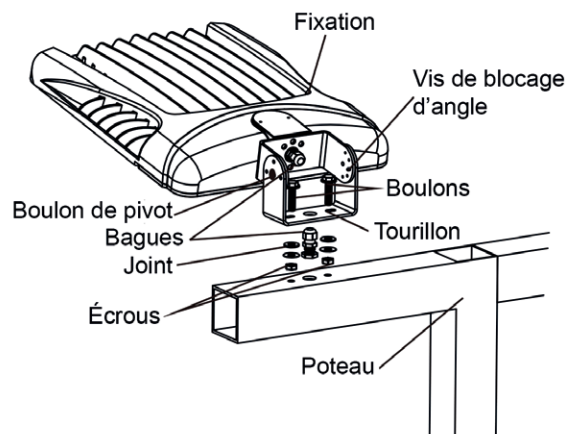

Option d'installation

Paramètres

Matériaux utilisés : Aluminium

Les produits présentés dans les documents, offres commerciales, catalogues ou fiches techniques sont soumis à modification sans préavis.
Les caractéristiques ne deviennent contractuelles qu'après accord écrit de la direction de MIIDEX LIGHTING.