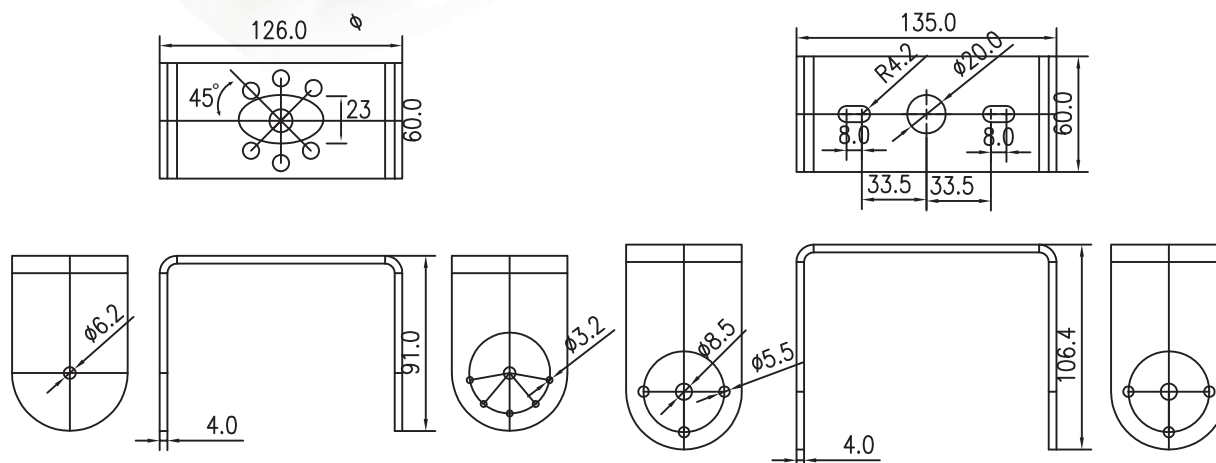

## FIXATION SUR MAT TETE DE LAMPADAIRE 500X A14 COMPATIBLE TETE DE LAMPADAIRE 9001-9002-9003-9004-9005-9006

REF : 90404

### Ref. 90404

Produit : Fixation sur mât tête de lampadaire  
 Finition : Gris Anthracite  
 Taille (L x l x H): 107 x 135 x 60 mm  
 Emballage : Boite  
 EAN : 3701124410597  
 Orientable verticale : +/- 90°  
 Orientable horizontale : +/- 45°  
 Poids Net : 1,078 kg  
 Vis de fixation non fournies

### Dimensions