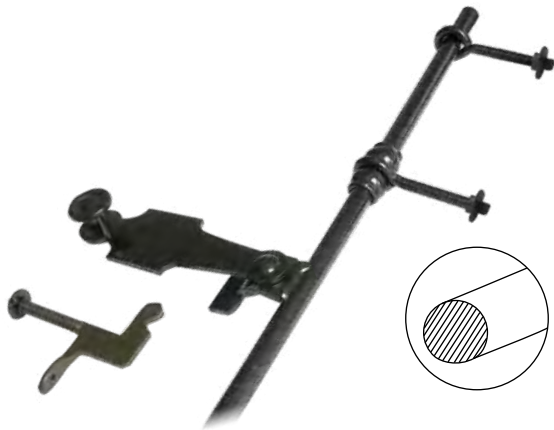

Espagnolettes HNS

Nous composons les modèles souhaités à la demande.

Vous devez alors préciser :

- Le type de crochets

073001 Crochet droit	073003 Crochet courbe
	
- Le type de lacets

074008 Lacet à pattes rond	074560 Lacet à écrou
	
- Le type de poignée

0701 Poignée feuille	0701 Poignée pleine
	
- Le type de support

075225 Support rustique	075025 Support plein à écrou
	
- La longueur et le revêtement
- La longueur de l'espagnolette peut être ajustée par nos soins.

**020.. Espagnolette HNS
Crochet du Haut Non Soudé**

Code  L

Poignée pleine - Lacet à pattes - Crochet droit

0205164  1600

0205254  2500

Poignée feuille - Lacet à pattes - Crochet droit

0205184  1600

0205274  2500

Code  L

Poignée pleine - Lacet à écrou - Crochet droit

0202164  1600 1

0202254  2500 1

Poignée pleine - Lacet écrou - Crochet courbe

0202174  1600

0202264  2500

Poignée pleine - Lacet à pattes - Crochet courbe