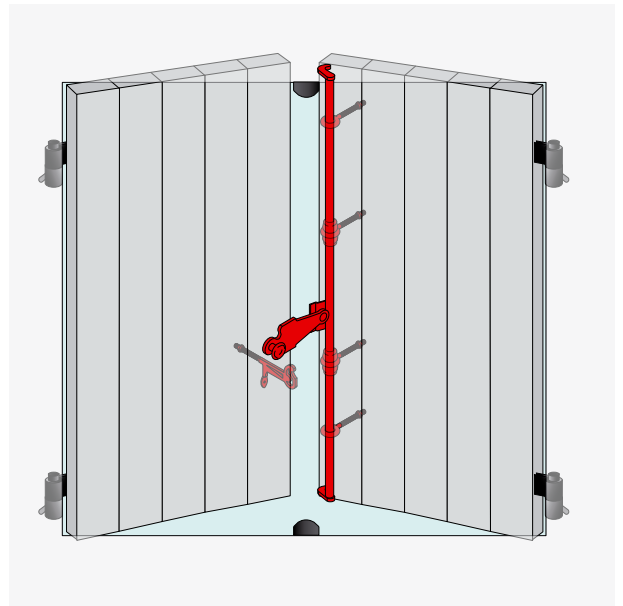

Espagnolettes HNS

Nous composons les modèles souhaités à la demande.

Vous devez alors préciser :

- Le type de crochets

073001 Crochet droit	073003 Crochet courbe
	
- Le type de lacets

074008 Lacet à pattes rond	074560 Lacet à écrou
	
- Le type de poignée

0701 Poignée feuille	0701 Poignée pleine
	
- Le type de support

075225 Support rustique	075025 Support plein à écrou
	
- La longueur et le revêtement
- La longueur de l'espagnolette peut être ajustée par nos soins.

**020.. Espagnolette HNS
Crochet du Haut Non Soudé**

Code  L

Poignée pleine - Lacet à pattes - Crochet droit

0205164  1600

0205254  2500

Poignée feuille - Lacet à pattes - Crochet droit

0205184  1600

0205274  2500