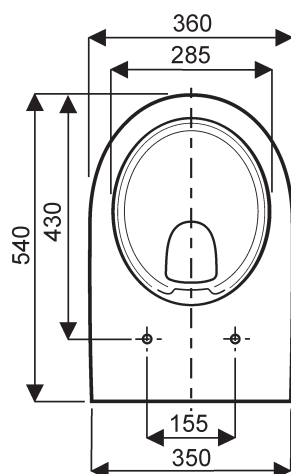

PACK WC SUSPENDU PRIMA RIMFREE®

Prima

- C
E
NF
083983 00 000 100 Ensemble cuvette suspendue à alimentation indépendante PRIMA Rimfree® de 54 x 36 cm, avec abattant ralenti.
- C
E
NF
083983 00 000 200 Ensemble cuvette suspendue idem avec abattant double standard.
- C
E
NF
003983 00 000 Cuvette suspendue seule,
- C
E
NF
003983 10 000 Cuvette suspendue seule sans trous d'abattant.
- NF
000163 00 000 Abattant double à fermeture ralentie.
- NF
000463 00 000 Abattant double standard.

Fixation : par boulons sur mur porteur ou bâti support.
Fonctionnement à 6L

A commander séparément :

Un bâti-support Geberit à choisir dans les gammes Sigma ou Omega avec la plaque de déclenchement correspondante.

Configuration courante :

111.333.00.5 Bâti-support Geberit Duofix Sigma 12 cm autoportant.

- Une discrète lèvre céramique assure la répartition optimale de l'eau dans la cuvette : l'eau qui cascade sous la lèvre assure l'évacuation des matières.
- Deux orifices latéraux canalisent l'eau vers l'avant de la cuvette en lui conservant son énergie.
- Un léger relief conduit l'eau sur toute la surface du bol pour en assurer le rinçage.
- Dépourvue de bride, la cuvette de WC Rimfree est d'un entretien on ne peut plus facile : un simple coup d'éponge redonne éclat à la porcelaine.