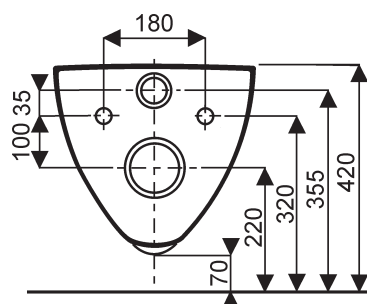

PACK WC SUSPENDU PRIMA RIMFREE®

Prima

- C
E
NF
083983 00 000 100 Ensemble cuvette suspendue à alimentation indépendante PRIMA Rimfree® de 54 x 36 cm, avec abattant ralenti.
- C
E
NF
083983 00 000 200 Ensemble cuvette suspendue idem avec abattant double standard.
- C
E
NF
003983 00 000 Cuvette suspendue seule,
- C
E
NF
003983 10 000 Cuvette suspendue seule sans trous d'abattant.
- NF
000163 00 000 Abattant double à fermeture ralentie.
- NF
000463 00 000 Abattant double standard.

Fixation : par boulons sur mur porteur ou bâti support.
Fonctionnement à 6L

A commander séparément :

Un bâti-support Geberit à choisir dans les gammes Sigma ou Omega avec la plaque de déclenchement correspondante.

Configuration courante :

111.333.00.5 Bâti-support Geberit Duofix Sigma 12 cm autoportant.

- Une discrète lèvre céramique assure la répartition optimale de l'eau dans la cuvette : l'eau qui cascade sous la lèvre assure l'évacuation des matières.
- Deux orifices latéraux canalisent l'eau vers l'avant de la cuvette en lui conservant son énergie.
- Un léger relief conduit l'eau sur toute la surface du bol pour en assurer le rinçage.
- Dépourvue de bride, la cuvette de WC Rimfree est d'un entretien on ne peut plus facile : un simple coup d'éponge redonne éclat à la porcelaine.