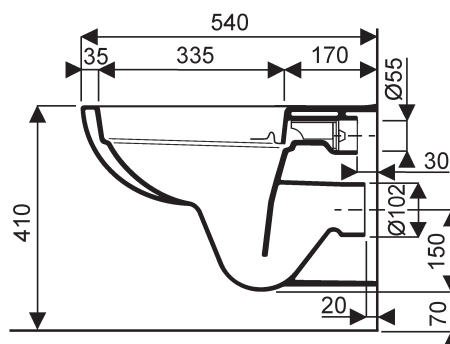

PACK WC SUSPENDU PRIMA RIMFREE®

Prima

- C
E
NF
083983 00 000 100 Ensemble cuvette suspendue à alimentation indépendante PRIMA Rimfree® de 54 x 36 cm, avec abattant ralenti.
- C
E
NF
083983 00 000 200 Ensemble cuvette suspendue idem avec abattant double standard.
- C
E
NF
003983 00 000 Cuvette suspendue seule,
- C
E
NF
003983 10 000 Cuvette suspendue seule sans trous d'abattant.
- NF
000163 00 000 Abattant double à fermeture ralentie.
- NF
000463 00 000 Abattant double standard.

Fixation : par boulons sur mur porteur ou bâti support.
Fonctionnement à 6L

A commander séparément :

Un bâti-support Geberit à choisir dans les gammes Sigma ou Omega avec la plaque de déclenchement correspondante.

Configuration courante :

111.333.00.5 Bâti-support Geberit Duofix Sigma 12 cm autoportant.

- Une discrète lèvre céramique assure la répartition optimale de l'eau dans la cuvette : l'eau qui cascade sous la lèvre assure l'évacuation des matières.
- Deux orifices latéraux canalisent l'eau vers l'avant de la cuvette en lui conservant son énergie.
- Un léger relief conduit l'eau sur toute la surface du bol pour en assurer le rinçage.
- Dépourvue de bride, la cuvette de WC Rimfree est d'un entretien on ne peut plus facile : un simple coup d'éponge redonne éclat à la porcelaine.