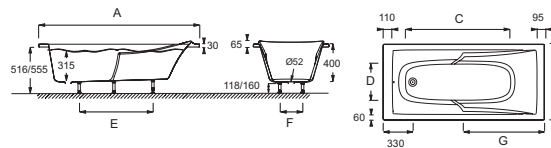

Mm	E60900	E60905	E60901	E60902	E60903	E60904
A	1798 ±	1698 ±	1697 ±	1700 ±	1600 ±	1500 ±
B	804 ±	800 ±	753 ±	705 ±	702 ±	702 ±
C	1167	1067	1067	1067	954	954
D	380	380	330	280	280	280
E	750	750	700	700	650	600
F	200	200	140	140	140	140
G	900	850	850	850	800	750

Descriptif CCTP : Baignoire en acrylique. E60904. Collection : CORVETTE. DIMENSIONS : 150 x 70 x 42,80 cm. POIDS : 13,3 kg. MATÉRIAU : Acrylique. TYPE D'INSTALLATION : Encastré. NORMES ET RÉGLEMENTATIONS : NF. VOLUME (L) : 128/58. FORME : Rectangulaire. HAUTEUR DES PIEDS : de 11,8 à 16 cm. DIAMÈTRE DE BONDE (CM) : 5,2 cm. INFORMATIONS COMPLÉMENTAIRES : Contre un mur. PIEDS : Fournis. MARCHE-PIEDS : Non fourni. VIDAGE : Non fourni. TABLIER ASSOCIÉ EN OPTION : Oui. PARE-BAIN ASSOCIÉ EN OPTION : Oui. LONGUEUR INTÉRIEURE FOND DE CUVE : 95,4 cm. LARGEUR INTÉRIEURE FOND DE CUVE : 28 cm. BAIGNOIRE DEUX PLACES : Non. EQUIPABLE EN BALNÉO : Non. GARANTIE : 10 ans. LIVRÉ AVEC : Pieds réglables Quick clip.