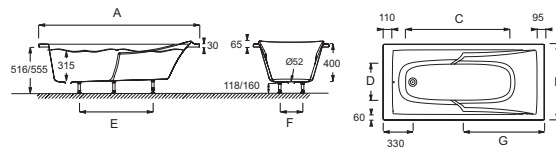

Mm	E60900	E60905	E60901	E60902	E60903	E60904
A	1798 ±	1698 ±	1697 ±	1700 ±	1600 ±	1500 ±
B	804 ±	800 ±	753 ±	705 ±	702 ±	702 ±
C	1167	1067	1067	1067	954	954
D	380	380	330	280	280	280
E	750	750	700	700	650	600
F	200	200	140	140	140	140
G	900	850	850	850	800	750

Descriptif CCTP : Baignoire en acrylique. E60903. Collection : CORVETTE. DIMENSIONS : 160 x 70 x 42,80 cm. POIDS : 13,8 kg. MATÉRIAU : Acrylique. TYPE D'INSTALLATION : Encastré. NORMES ET RÉGLEMENTATIONS : NF. VOLUME (L) : 140/70. FORME : Rectangulaire. HAUTEUR DES PIEDS : de 11,8 à 16 cm. DIAMÈTRE DE BONDE (CM) : 5,2 cm. INFORMATIONS COMPLÉMENTAIRES : Contre un mur. PIEDS : Fournis. MARCHE-PIEDS : Non fourni. VIDAGE : Non fourni. TABLIER ASSOCIÉ EN OPTION : Oui. PARE-BAIN ASSOCIÉ EN OPTION : Oui. LONGUEUR INTÉRIEURE FOND DE CUVE : 95,4 cm. LARGEUR INTÉRIEURE FOND DE CUVE : 28 cm. BAIGNOIRE DEUX PLACES : Non. EQUIPABLE EN BALNÉO : Non. GARANTIE : 10 ans. LIVRÉ AVEC : Pieds réglables Quick clip.