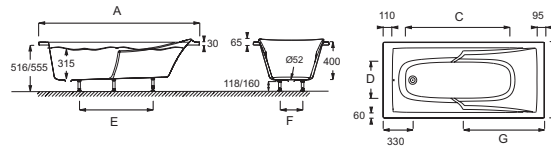

Mm	E60900	E60905	E60901	E60902	E60903	E60904
A	1798 ±	1698 ±	1697 ±	1700 ±	1600 ±	1500 ±
B	804 ±	800 ±	753 ±	705 ±	702 ±	702 ±
C	1167	1067	1067	1067	954	954
D	380	380	330	280	280	280
E	750	750	700	700	650	600
F	200	200	140	140	140	140
G	900	850	850	850	800	750

Descriptif CCTP : Baignoire en acrylique. E60905. Collection : CORVETTE. DIMENSIONS : 170 x 80 x 42,80 cm. POIDS : 16,3 kg. MATÉRIAU : Acrylique. TYPE D'INSTALLATION : Encastré. NORMES ET RÉGLEMENTATIONS : NF. VOLUME (L) : 181/111. FORME : Rectangulaire. HAUTEUR DES PIEDS : de 11,8 à 16 cm. DIAMÈTRE DE BONDE (CM) : 5,2 cm. INFORMATIONS COMPLÉMENTAIRES : Contre un mur. PIEDS : Fournis. MARCHE-PIEDS : Non fourni. VIDAGE : Non fourni. TABLIER ASSOCIÉ EN OPTION : Oui. PARE-BAIN ASSOCIÉ EN OPTION : Oui. LONGUEUR INTÉRIEURE FOND DE CUVE : 106,7 cm. LARGEUR INTÉRIEURE FOND DE CUVE : 28 cm. BAIGNOIRE DEUX PLACES : Non. EQUIPABLE EN BALNÉO : Non. GARANTIE : 10 ans. LIVRÉ AVEC : Pieds réglables Quick clip.