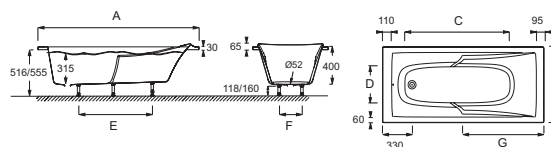

Dessin technique

Mm	E60900	E60905	E60901	E60902	E60903	E60904
A	1798	1698	1697	1700	1600	1500
B	804	800	753	705	702	702
C	1167	1067	1067	1067	954	954
D	380	380	330	280	280	280
E	750	750	700	700	650	600
F	200	200	140	140	140	140
G	900	850	850	850	800	750

Descriptif CCTP : Baignoire en acrylique. E60900. Collection : CORVETTE. DIMENSIONS : 180 x 80 x 42,80 cm. POIDS : 19 kg. MATÉRIAU : Acrylique. TYPE D'INSTALLATION : Encastré. NORMES ET RÉGLEMENTATIONS : NF. VOLUME (L) : 195/125. FORME : Rectangulaire. HAUTEUR DES PIEDS : de 11,8 à 16 cm. DIAMÈTRE DE BONDE (CM) : 5,2 cm. INFORMATIONS COMPLÉMENTAIRES : Contre un mur. PIEDS : Fournis. MARCHE-PIEDS : Non fourni. VIDAGE : Non fourni. TABLIER ASSOCIÉ EN OPTION : Oui. PARE-BAIN ASSOCIÉ EN OPTION : Oui. LONGUEUR INTÉRIEURE FOND DE CUVE : 116,7 cm. LARGEUR INTÉRIEURE FOND DE CUVE : 38 cm. BAIGNOIRE DEUX PLACES : Non. EQUIPABLE EN BALNÉO : Non. GARANTIE : 10 ans.