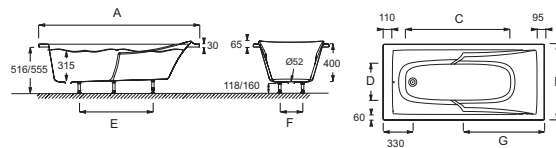

Mm	E60900	E60905	E60901	E60902	E60903	E60904
A	1798	1698	1697	1700	1600	1500
B	804	800	753	705	702	702
C	1167	1067	1067	1067	954	954
D	380	380	330	280	280	280
E	750	750	700	700	650	600
F	200	200	140	140	140	140
G	900	850	850	850	800	750

Descriptif CCTP : Baignoire en acrylique. E60902. Collection : CORVETTE. DIMENSIONS : 170 x 70 x 42,80 cm. POIDS : 14,8 kg. MATÉRIAU : Acrylique. TYPE D'INSTALLATION : Encastré. NORMES ET RÉGLEMENTATIONS : NF. VOLUME (L) : 150/80. FORME : Rectangulaire. HAUTEUR DES PIEDS : de 11,8 à 16 cm. DIAMÈTRE DE BONDE (CM) : 5,2 cm. INFORMATIONS COMPLÉMENTAIRES : Contre un mur. PIEDS : Fournis. MARCHE-PIEDS : Non fourni. VIDAGE : Non fourni. TABLIER ASSOCIÉ EN OPTION : Oui. PARE-BAIN ASSOCIÉ EN OPTION : Oui. LONGUEUR INTÉRIEURE FOND DE CUVE : 106,7 cm. LARGEUR INTÉRIEURE FOND DE CUVE : 28 cm. BAIGNOIRE DEUX PLACES : Non. EQUIPABLE EN BALNÉO : Non. GARANTIE : 10 ans. LIVRÉ AVEC : Pieds réglables Quick clip.