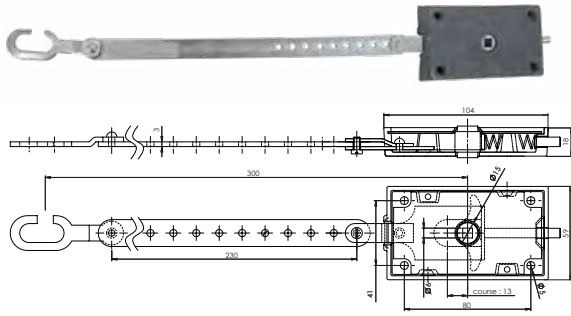

Béquilles, poignées

J50300.. Chainette pour bouton Dahlia - Fonte

Code	Dim	Course
J503006 APPRET	100 x 60	190 à 280 m

Fixation : 4 vis TF 4,5