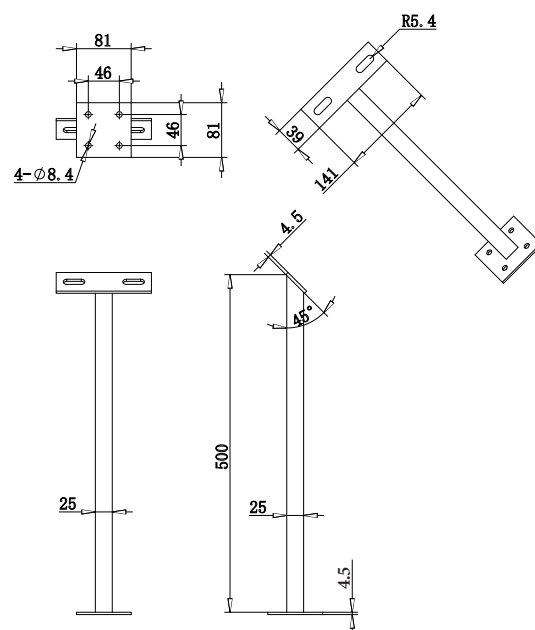

## PELLE DE FIXATION PROJECTEUR

REF : 80901

Ref. 80901

Produit : Pelle de fixation projecteur

Dimensions (H) : 500 mm

Couleur : RAL 7010

Emballage : Boite

EAN : 3701124408068

### Dimensions

### Paramètres

Matériaux utilisés : Acier

Poids admissible\* : 4 Kg

Poids Net : 0.868 Kg

*\*Force de portée uniquement - ne prend pas en compte la résistance à l'arrachement qui dépend de la fixation avec le support.*