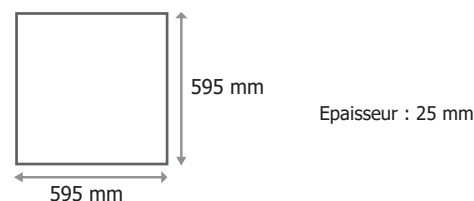

Dimensions

Paramètres Driver ENEC

Dimension Driver : 125 x 40 x 28 mm

Input : 220-240V~ / 0.23A 50/60Hz

Output : CC900mA / 25-40VDC/ 55VDC max

PF : 0.9

ta : 45°C

tc : 80°C

*

	36W	Bouton Driver CCT
3000K	3300lm	A
4000K	3600lm	B
6000K	3600lm	C

Paramètres Optiques

Efficacité Lumineuse : > 90%

Index Rendu Couleur (IRC) : > 80

Lumens / watt : ≈100 Lm/w

Paramètres Electriques

Tension entrée : 220-240V AC

Fréquence : 50~60Hz

Puissance à l'allumage : > 95%

Température et humidité de travail :

-20 °C- +45 °C/10%-70%

Allumage : Immédiat

Angle : 120°

Matériaux utilisés : Aluminium + PC

Durée de vie théorique de la LED : 50,000 Heures

Maintien du flux : L₇₀ 50'000h B₁₀

ON / OFF > 100 000

Indice de protection IP : IP40/20

Indice de protection IK : IK06

Facteur de puissance : 0,97

Poids Net : ≈1,780 Kg